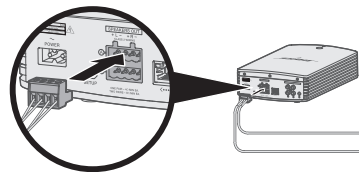

1

Irrota riviliitin A.

Kuhunkin riviliittimeen voidaan liittää yksi kaiutinpari.

2

Liitä ja kiinnitä kaiutinjohdot riviliittimeen A.

1. Työnnä vasemman kaiuttimen merkitty johdin positiiviseen **+ L** -liitäntään ja merkitsemätön johdin negatiiviseen **L -** -liitäntään.
2. Työnnä oikean kaiuttimen merkitty johdin positiiviseen **+ R** -liitäntään ja merkitsemätön johdin negatiiviseen **R -** -liitäntään.

3

Työnnä riviliitin A takaisin paikalleen.

Liitä toinen kaiutinpari toistamalla vaiheet 1–3 käyttäen riviliittintä B.

Huomautus: Ohjeita kaiutinjohtojen toisen pään liittämiseen kaiuttimiin on kaiuttimen käyttöohjeessa. Voit liittää enintään kaksi kaiutinparia, joissa ei ole vahvistinta.