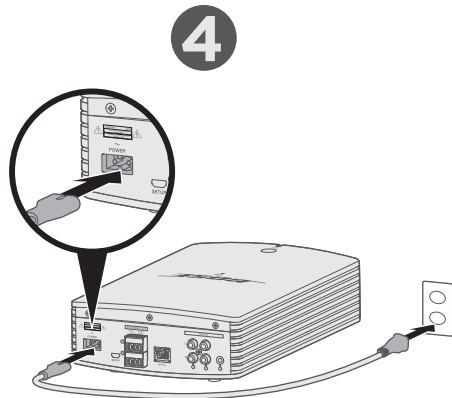

Kytke virta.