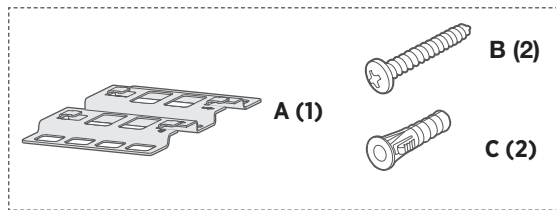

1

Irrota riviliitin A.

Kuhunkin riviliittimeen voidaan liittää yksi kaiutinpari.

2

Liitä ja kiinnitä kaiutinjohdot riviliittimeen A.

1. Työnnä vasemman kaiuttimen merkitty johdin positiiviseen **+ L** -liitäntään ja merkitsemätön johdin negatiiviseen **L -** -liitäntään.
2. Työnnä oikean kaiuttimen merkitty johdin positiiviseen **+ R** -liitäntään ja merkitsemätön johdin negatiiviseen **R -** -liitäntään.

3

Työnnä riviliitin A takaisin paikalleen.

Liitä toinen kaiutinpari toistamalla vaiheet 1–3 käyttäen riviliittintä B.

Huomautus: Ohjeita kaiutinjohtojen toisen pään liittämiseen kaiuttimiin on kaiuttimen käyttöohjeessa. Voit liittää enintään kaksi kaiutinparia, joissa ei ole vahvistinta.

Kytke virta.

Lataa SoundTouch®-sovellus.*

*Jos käytät tietokonetta, lataa sovellus osoitteesta global.Bose.com/Support/SA5.

Onko sinulla kysyttävää? global.Bose.com/Support/SA5

Kiinnittäminen seinään

Kohde	Puu	Levyseinä
Seinän paksuus	Vähintään 19 mm	Vähintään 9,5 mm
Poranterä	2,38 mm	6,35 mm
Phillips-puuruuvit (2)	M5 x 32 mm	M5 x 32 mm
Muovitulpat (2)	Ei käytössä	M5-muovitulpat