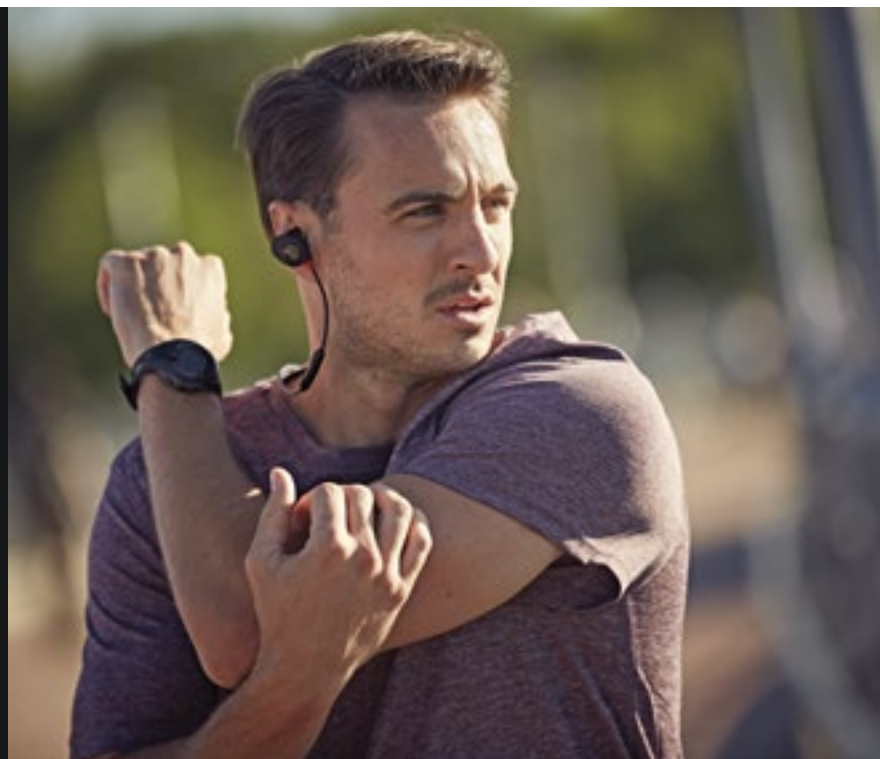

ÉCOUTEURS SANS FIL SOUNDSPORT® PULSE

Poussez votre entraînement au niveau supérieur avec un son stimulant et un capteur de fréquence cardiaque intégré qui facilite le suivi de votre performance.

Valeur au détail : 279,00 $ | ■ Rouge intense

NOUVEAU ÉTUI DE CHARGE SOUNDSPORT®

Rechargez vos écouteurs SoundSport Pulse sans fil ou SoundSport sans fil en déplacement, partout et en tout temps.

Valeur au détail: 69,00 $

ÉCOUTEURS SANS FIL SOUNDSPORT®

Sans aucun fil dans le chemin et avec des embouts qui tiennent confortablement en place, rien ne vous arrêtera dans votre entraînement.

Valeur au détail : 219,00 $ | ■ Noir ■ Aqua ■ Citron