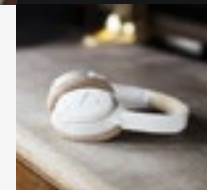

CASQUES ET ÉCOUTEURS À RÉDUCTION DU BRUIT

ÉCOUTEURS SANS FIL QUIETCONTROL™ 30

Écoutez comme jamais auparavant grâce à une technologie révolutionnaire qui vous permet de contrôler votre propre niveau de réduction du bruit.

Valeur au détail : 399,00 $ | ☐ Noir

Bluetooth®

CASQUES ET ÉCOUTEURS SANS FIL

CASQUE CIRCUM SANS FIL SOUNDLINK® II

Un son profond et enveloppant à tous les volumes.
Possibilité d'alternier entre deux appareils *Bluetooth*®.
Coussinets doux pour un confort toute la journée.

Valeur au détail: 299,00 $ | ☒ Noir ☐ Blanc

Bluetooth®