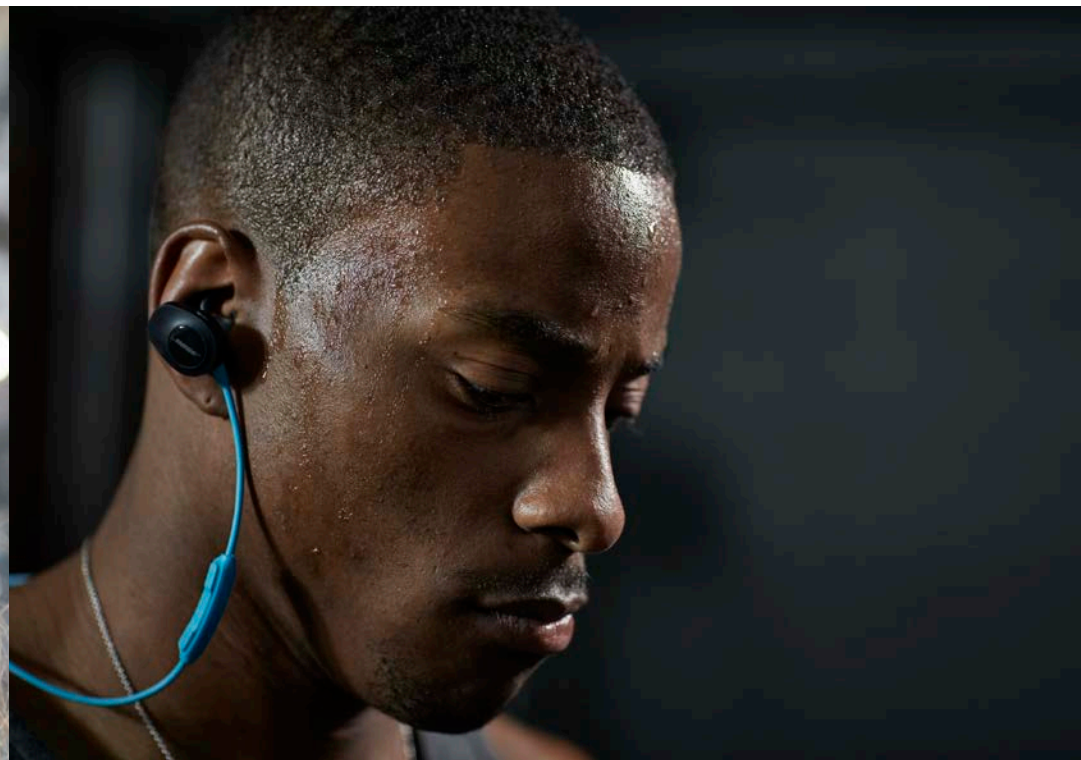

ÉCOUTEURS SANS FIL
SOUNDSPORT PULSE

Montez en puissance grâce à un son stimulant et à un détecteur de fréquence cardiaque qui facilite le suivi de vos performances.

Prix de vente conseillé*: 229,95 €

■ Rouge intense

ÉCOUTEURS SANS FIL
SOUNDSPORT

Sans aucun fil encombrant et avec des écouteurs toujours stables et confortables, vous n'aurez plus aucune excuse pour manquer une séance d'entraînement.

Prix de vente conseillé*: 149,95 €

■ Noir ■ Turquoise ■ Citron

ÉTUI DE CHARGEMENT
SOUNDSPORT

Rechargez vos écouteurs sans fil SoundSport ou SoundSport Pulse où que vous soyez et à tout moment.

Prix de vente conseillé*: 49,95 €

■ Noir