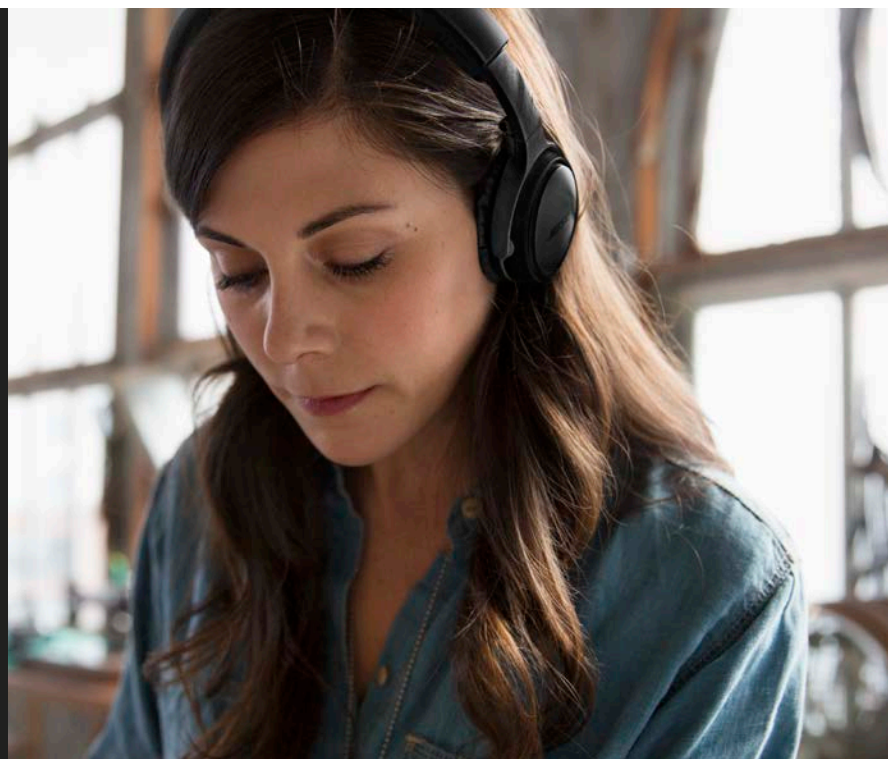

CASQUE SANS FIL
BOSE SUPRA-AURAL

Léger à porter. Aucun fil gênant. Il diffuse un son clair et puissant, et son port confortable et sa batterie vous permettent de l'utiliser toute la journée.

Prix de vente conseillé*: 199,95 €

■ Triple Noir

Bluetooth®

CASQUE CIRCUM-AURAL SANS FIL
SOUNDLINK II

Profitez d'un son profond et enveloppant, quel que soit le volume. Basculez d'un appareil Bluetooth® à l'autre en toute simplicité. Coussinets doux pour un confort absolu tout au long de la journée.

Prix de vente conseillé*: 229,95 €

□ Blanc ■ Noir

Bluetooth®