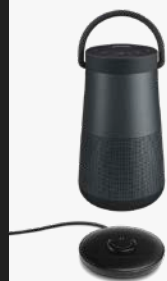

ENCEINTE BLUETOOTH®
SOUNDLINK REVOLVE+

L'enceinte portable la plus performante de Bose, conçue pour diffuser un son profond, puissant et époustouflant dans toutes les directions.

Prix de vente conseillé*: 299,95 €

■ Luxe Argent ■ Triple Noir

Dimensions: 18,4 x 10,5 x 10,5 cm (H x L x P)

Socle de chargement en option pour SoundLink Revolve et Revolve+

Prix de vente conseillé*: 29,95 €