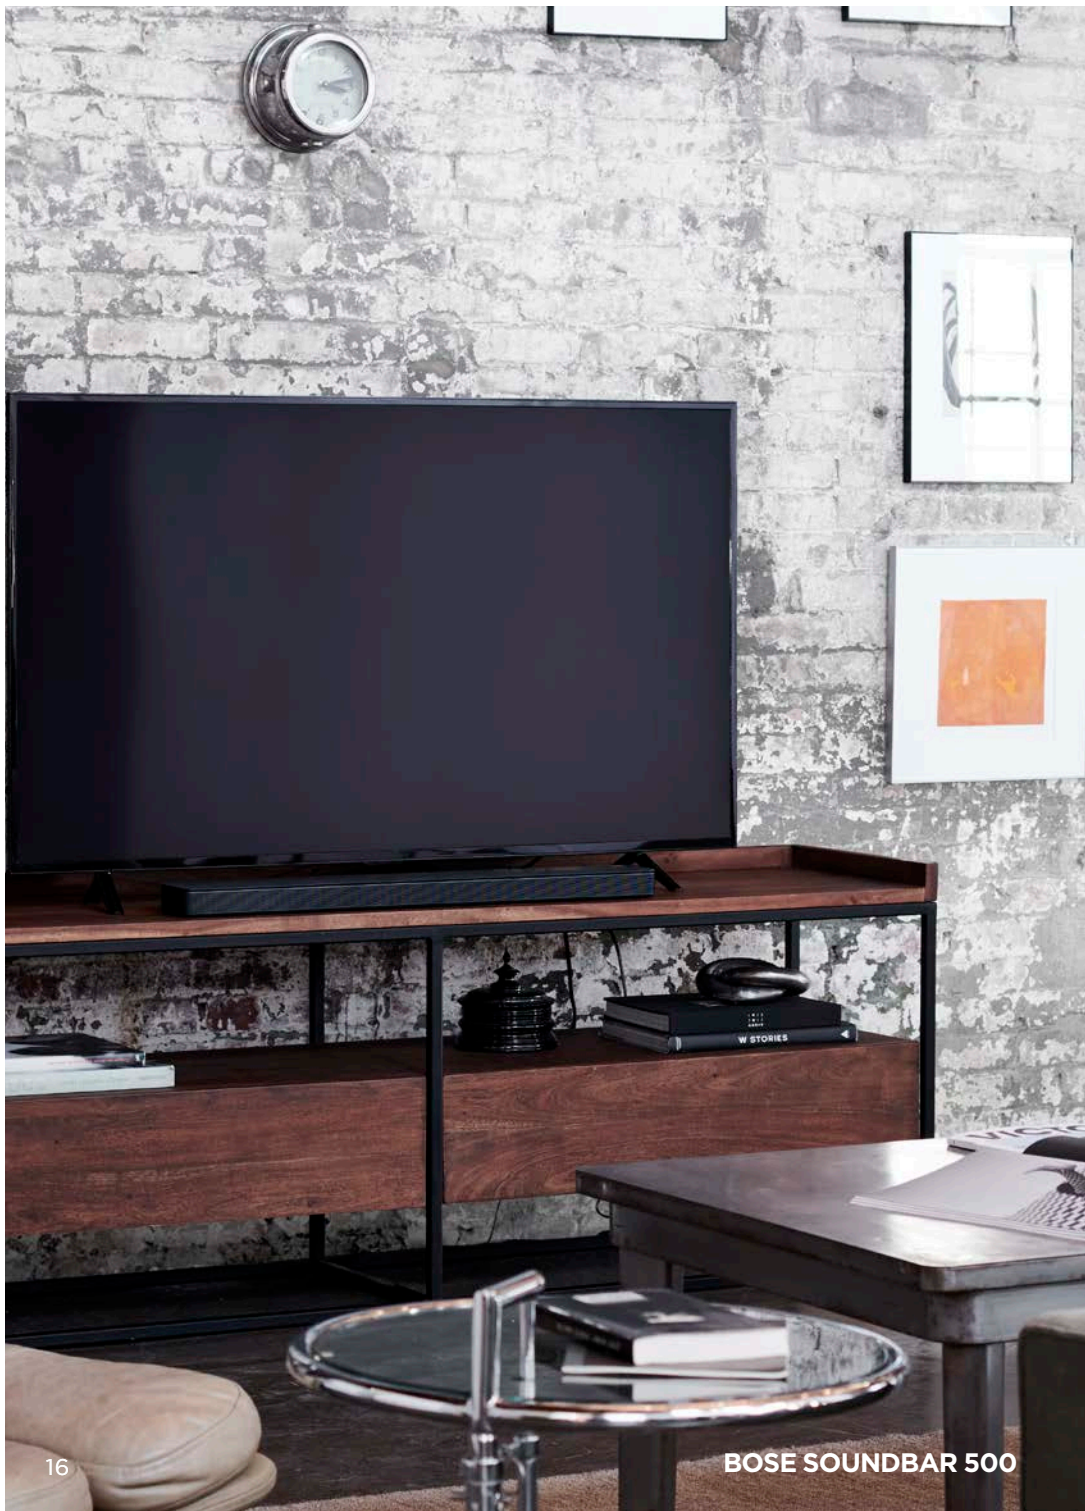

Prix de vente conseillé\*: 699,95 €

Argent platine  Noir expresso  Blanc arctique

Dimensions: 14,2 x 36,8 x 22,1 cm (H x L x P)