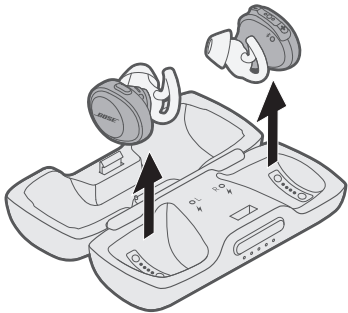

Saque los auriculares de tapón del estuche y siga las instrucciones de la aplicación.

Poista kuulokkeet kotelosta ja noudata sovelluksen ohjeita.

1

Téléchargez l'application Bose® Connect.

Scaricare l'app Bose® Connect.

Töltse le a Bose® Connect alkalmazást.

Last ned Bose® Connect-appen.

Pobierz aplikację Bose® Connect.

Ladda ned appen Bose® Connect.

2

Retirez les oreillettes et suivez les instructions de l'application.

Rimuovere gli auricolari e seguire le istruzioni dell'app.

Távolítsa el a fül dugókat, és kövesse az alkalmazás utasításait.

Ta av øreproppene, og følg appinstruksjonene.

Wyjmij słuchawki i postępuj zgodnie z instrukcjami w aplikacji.

Ta bort öronsnäckorna och följ anvisningarna i appen.