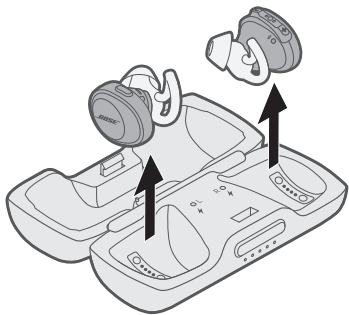

Távolítsa el a fül dugókat, és kövesse az alkalmazás utasításait.

Ta av øreproppene, og følg appinstruksjonene.

Wyjmij słuchawki i postępuj zgodnie z instrukcjami w aplikacji.

Ta bort öronsnäckorna och följ anvisningarna i appen.

1

ดาวน์โหลดแอปพลิเคชัน Bose® Connect

Bose® Connect 앱을 다운로드합니다.

下载 Bose® Connect 应用。

下載 Bose® Connect 應用。

Bose® Connect アプリをダウンロードします。

قم بتنزيل تطبيق Bose® Connect.

2

ถอดหูฟังและทำตามคำแนะนำของแอปพลิเคชัน

이어버드를 제거하고 앱 지침을 따릅니다.

取出耳塞并根据应用说明操作。

取出耳塞並根據應用指示操作。

イヤホンを取り出し、アプリの指示に従います。

قم بإزالة قطع الأذن واتبع تعليمات التطبيق.

**[global.Bose.com/Support/SSF](https://global.Bose.com/Support/SSF)**