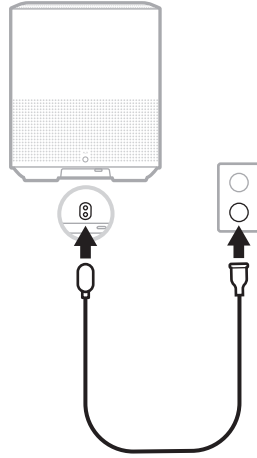

[worldwide.bose.com/Support/HS500](https://worldwide.bose.com/Support/HS500)

867210-0010

**SMART SPEAKER 500**

①

Download the Bose Music app.

ดาวน์โหลดแอปพลิเคชัน Bose Music

Bose 뮤직 앱을 다운로드합니다.

下载 Bose Music 应用。

下載 Bose Music 應用。

قم بتنزيل تطبيق Bose Music.

②

Connect the speaker to power and follow the app instructions.

เชื่อมต่อลำโพงกับแหล่งจ่ายไฟและทำตามคำแนะนำของแอปพลิเคชัน

스피커 전원을 연결하고 앱을 따라합니다.

接通扬声器电源并根据应用说明操作。

接通揚聲器電源並根據以下應用指示操作。

قم بتوصيل السماعة بمصدر الطاقة واتبع تعليمات التطبيق.

○  
Action button (VOICE)  
ปุ่มดำเนินการ (เสียง)  
실행 버튼 (음성)  
操作按钮 (声音)  
動作按钮 (聲音)  
زر الإجراء (الصوت)

▶||  
Play/Pause  
เล่น/หยุดชั่วคราว  
재생/일시 중지  
播放/暫停  
تشغيل/إيقاف مؤقت