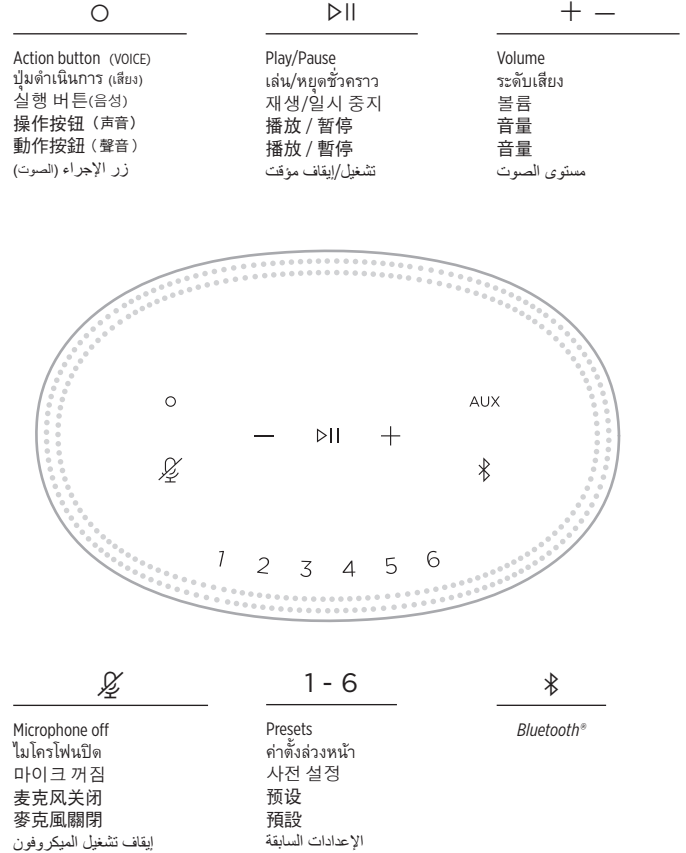

○
Action button (VOICE)
ปุ่มดำเนินการ (เสียง)
실행 버튼 (음성)
操作按钮 (声音)
動作按钮 (聲音)
زر الإجراء (الصوت)

▶||
Play/Pause
เล่น/หยุดชั่วคราว
재생/일시 중지
播放 / 暫停
播放 / 暫停
تشغيل/إيقاف مؤقت

+ -
Volume
ระดับเสียง
볼륨
音量
音量
مستوى الصوت

○ AUX
- ▶|| +
7 2 3 4 5 6

🔇
Microphone off
ไมโครโฟนปิด
마이크 꺼짐
麦克风关闭
麥克風關閉
إيقاف تشغيل الميكروفون

1 - 6
Presets
ค่าตั้งล่วงหน้า
사전 설정
预设
預設
الإعدادات السابفة

📶
Bluetooth®