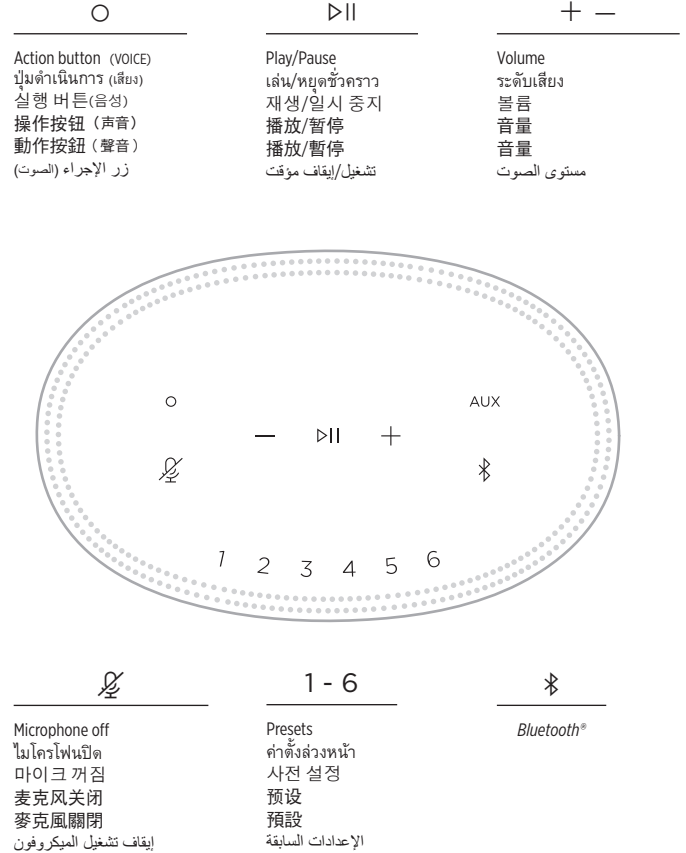

○
Action button (VOICE)
ปุ่มดำเนินการ (เสียง)
실행 버튼 (음성)
操作按钮 (声音)
動作按钮 (聲音)
زر الإجراء (الصوت)

▶||
Play/Pause
เล่น/หยุดชั่วคราว
재생/일시 중지
播放/暫停
تشغيل/إيقاف مؤقت

+ -
Volume
ระดับเสียง
볼륨
音量
مستوى الصوت