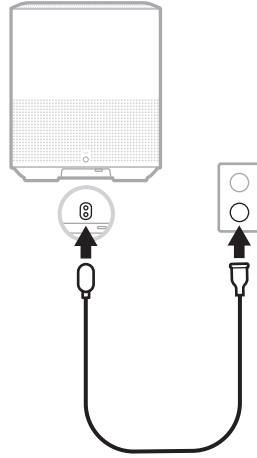

worldwide.bose.com/Support/HS500

810703-0010

HOME SPEAKER 500

①

Download the Bose® Music app.

ดาวน์โหลดแอปพลิเคชัน Bose® Music

Bose® 뮤직 앱을 다운로드합니다.

下载 Bose® Music 应用。

下載 Bose® Music 應用。

قم بتنزيل تطبيق Bose® Music.

②

Connect the speaker to power and follow the app instructions.

เชื่อมต่อลำโพงกับแหล่งจ่ายไฟและทำตามคำแนะนำของแอปพลิเคชัน

스피커 전원을 연결하고 앱을 지침을 따릅니다.

接通扬声器电源并根据应用说明操作。

接通揚聲器電源並根據以下應用指示操作。

قم بتوصيل السماعة بمصدر الطاقة واتبع تعليمات التطبيق.

○
Action button (VOICE)
ปุ่มดำเนินการ (เสียง)
실행 버튼 (음성)
操作按钮 (声音)
動作按钮 (聲音)
زر الإجراء (الصوت)

▶||
Play/Pause
เล่น/หยุดชั่วคราว
재생/일시 중지
播放 / 暫停
播放 / 暫停
تشغيل/إيقاف مؤقت