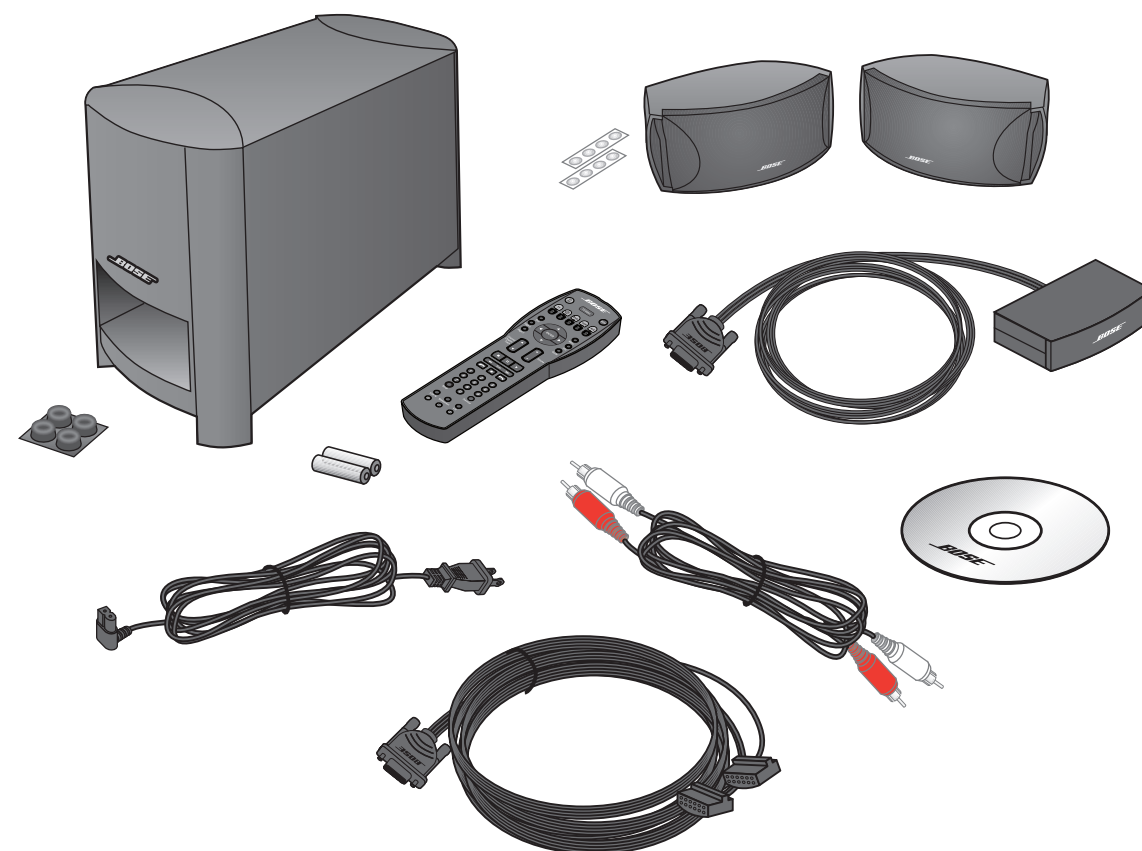

2

3

4

?

z z z1ervh1frp

CINEMATE™

DIGITAL HOME THEATER SPEAKER SYSTEM

- Quick setup guide
- Hurtig opstillingsvejledning
- Kurzanleitung
- Guía rápida de instalación
- Notice de montage
- Guida di installazione rapida
- Snelle opstellingsgids
- Vägledning för snabb montering