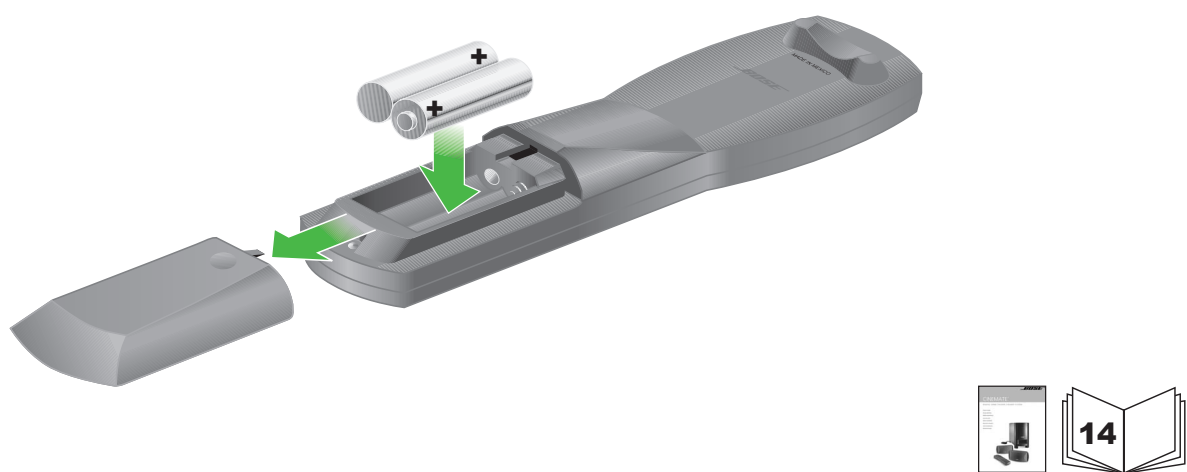

2

3

4

?

z z z1ervh1frp

CINEMATE™

DIGITAL HOME THEATER SPEAKER SYSTEM

- Quick setup guide
- Hurtig opstillingsvejledning
- Kurzanleitung
- Guía rápida de instalación
- Notice de montage
- Guida di installazione rapida
- Snelle opstellingsgids
- Vägledning för snabb montering