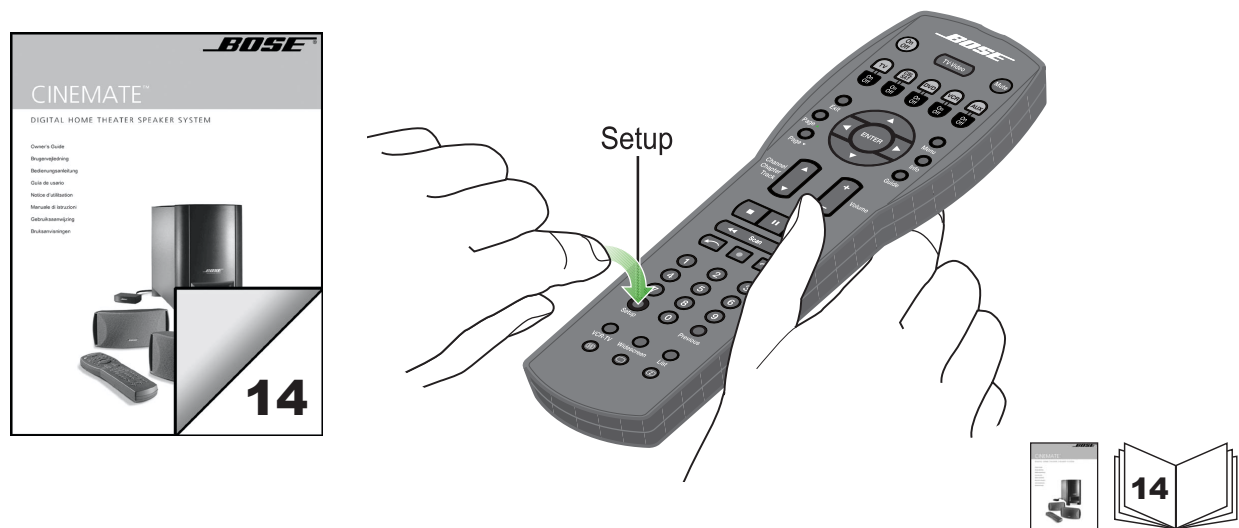

2

3

4

?

z z z1ervh1frp

CINEMATE™

DIGITAL HOME THEATER SPEAKER SYSTEM

- Quick setup guide
- Hurtig opstillingsvejledning
- Kurzanleitung
- Guía rápida de instalación
- Notice de montage
- Guida di installazione rapida
- Snelle opstellingsgids
- Vägledning för snabb montering