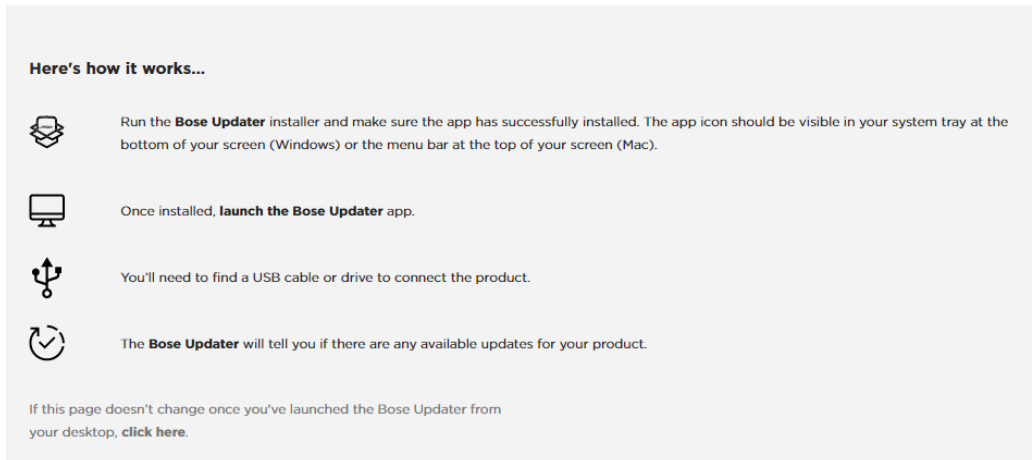

Bose Updater

5. Kun asennus on valmis, avaa **Updater**-ohjelmisto.
6. Liitä tuote virtalähteeseen.
7. Yhdistä tuote tietokoneeseen USB-C-kaapelilla. **Updater**-ohjelmisto tunnistaa tuotteen automaattisesti.