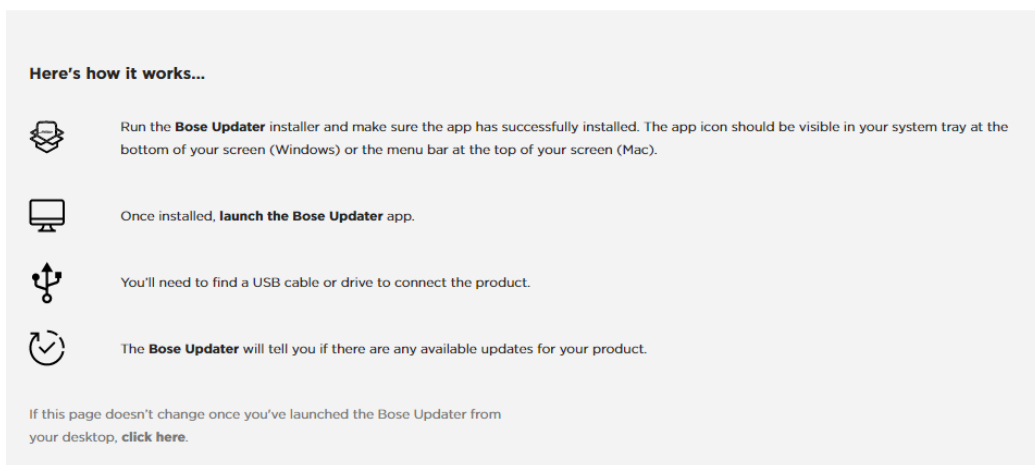

Bose Updater

5. A telepítés után nyissa meg a **Frissítő (Updater)** alkalmazást.
6. Csatlakoztassa a terméket a tápellátáshoz.
7. USB-C-kábel segítségével csatlakoztassa a terméket számítógépéhez. A **Frissítő (Updater)** alkalmazás automatikusan azonosítani fogja a terméket.