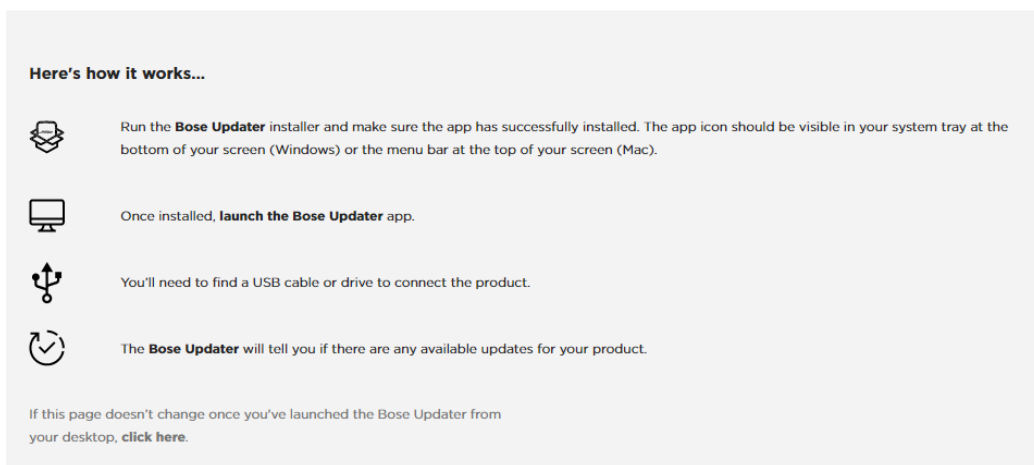

Bose Updater

5. A telepítés után nyissa meg a **Frissítő (Updater)** alkalmazást.
6. Csatlakoztassa a terméket a tápellátáshoz.
7. USB-C-kábel segítségével csatlakoztassa a terméket számítógépéhez. A **Frissítő (Updater)** alkalmazás automatikusan azonosítani fogja a terméket.