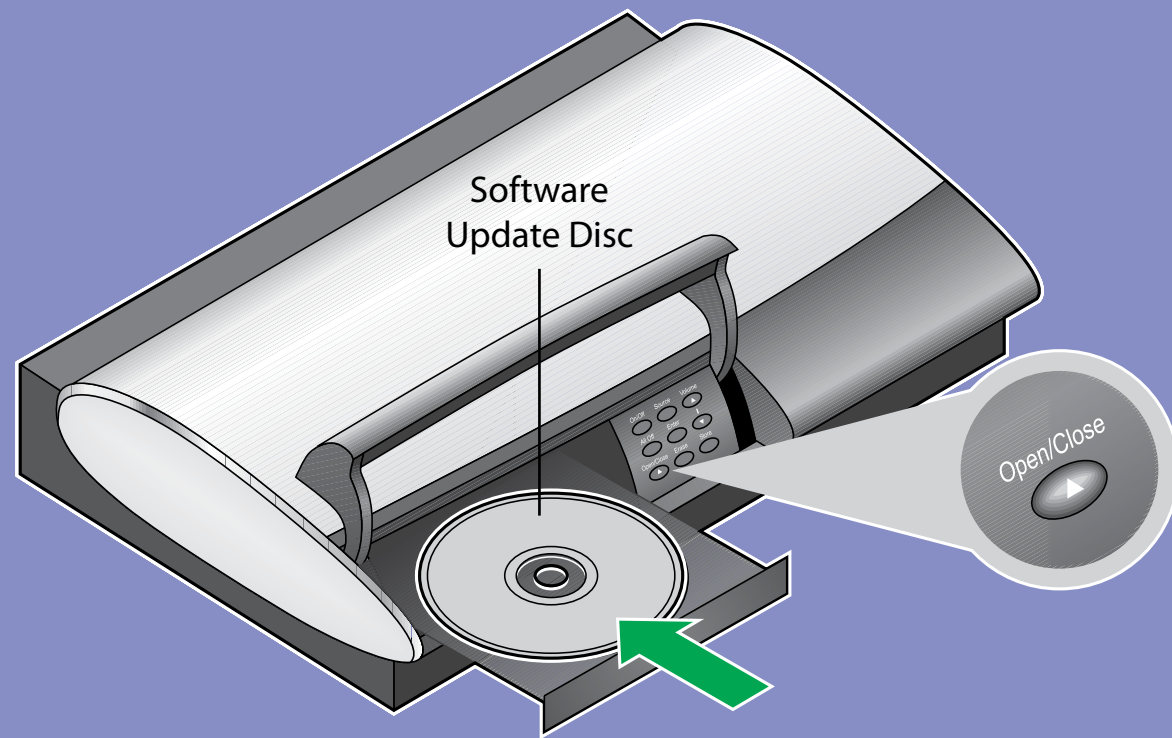

301727

BOSE®

Lifestyle® VS-2 Video Enhancer

Quick setup guide • Hurtig opstillingsvejledning
Kurzanleitung • Guía rápida de instalación
Notice de montage • Guida di installazione rapida
Snelle opstellingsgids • Vägledning för snabb montering
คู่มือการตั้งค่าอย่างรวดเร็ว • 빠른 설치 안내서
快速安装指南 • دليل الإعداد السريع

BOSE®

1

2

3 VIDEO

4

TV

5