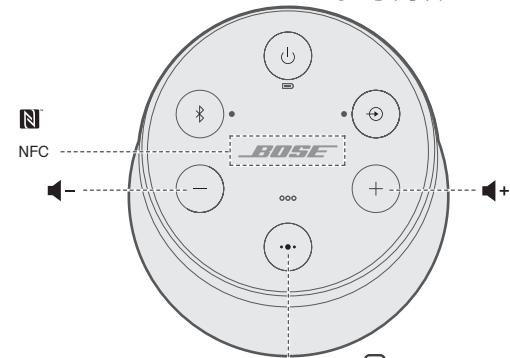

reference • referencia • référence • 参考内容 • リファレンス

BOSE

©2024 Bose Corporation, The Mountain,
Framingham, MA, 01701-9168 USA
AM775127-0020 Rev. 01

775127-0020

Medium to full charge

Carga media a completa

charge moyenne ou complète

中等到完全充電

十分に充電されている

Charging

Cargando

Charge en cours

正在充電

充電中

Medium charge

Carga media

Charge moyenne

充滿一半

バッテリー残量低下

Need to charge

Necesita cargar

Charge nécessaire

需要充電

充電が必要