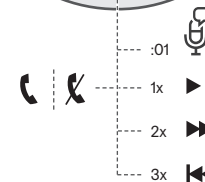

Medium to full charge

Carga media a completa

charge moyenne ou complète

中等到完全充電

十分に充電されている

Charging

Cargando

Charge en cours

正在充電

充電中

Medium charge

Carga media

Charge moyenne

充滿一半

バッテリー残量低下

Need to charge

Necesita cargar

Charge nécessaire

需要充電

充電が必要