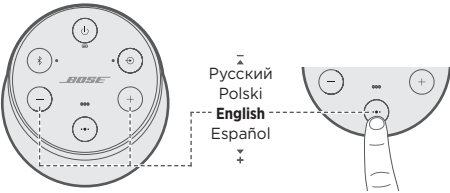

1. Connect to power.
2. Press

1. เชื่อมต่อกับแหล่งจ่ายไฟ
2. กด

1. 전원을 연결합니다.
2. 을 누릅니다.

1. 连接电源。
2. 按

1. 連接至電源。
2. 按 。

1. पावर से कनेक्ट करें।
2. दबाएं।

1. التوصيل بمصدر طاقة.
2. اضغط على .

1. Press - or + to scroll through available languages.
2. Press and hold ●●● to select your language.