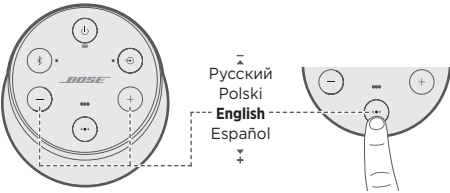

1. Connect to power.
2. Press

1. เชื่อมต่อกับแหล่งจ่ายไฟ
2. กด

1. 전원을 연결합니다.
2. 을 누릅니다.

1. 连接电源。
2. 按 .

1. 連接至電源。
2. 按 .

1. पावर से कनेक्ट करें।
2. दबाएं।

1. التوصيل بمصدر طاقة.
2. اضغط على .

1. Press - or + to scroll through available languages.
2. Press and hold ●●● to select your language.