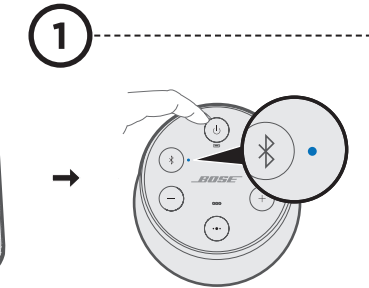

1. Connect to power.
2. Press

1. เชื่อมต่อกับแหล่งจ่ายไฟ
2. กด

1. 전원을 연결합니다.
2. 을 누릅니다.

1. 连接电源。
2. 按

1. 連接至電源。
2. 按 。

1. पावर से कनेक्ट करें।
2. दबाएं।

1. التوصيل بمصدر طاقة.
2. اضغط على .

1. Press - or + to scroll through available languages.
2. Press and hold ●●● to select your language.