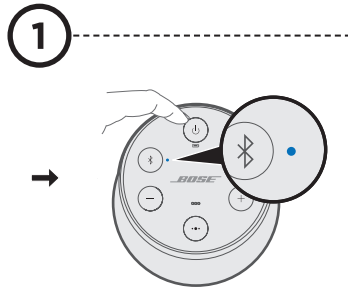

1. Connect to power.
2. Press

1. เชื่อมต่อกับแหล่งจ่ายไฟ
2. กด

1. 전원을 연결합니다.
2. 을 누릅니다.

1. 连接电源。
2. 按 .

1. 連接至電源。
2. 按 .

1. पावर से कनेक्ट करें।
2. दबाएं।

1. التوصيل بمصدر طاقة.
2. اضغط على .

1. Press - or + to scroll through available languages.
2. Press and hold ●●● to select your language.