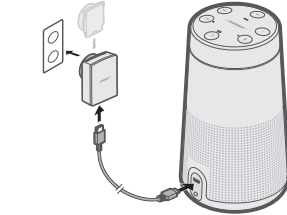

SOUNDLINK® REVOLVE

- 1. Connect to power.
 - 2. Press
- 1. Conexión a la alimentación
 - 2. Presione
- 1. Raccordez l'enceinte à la prise secteur.
 - 2. Appuyez sur la touche

- 1. 連接至電源。
 - 2. 按
- 1. 電源に接続します。
 - 2. ボタンを押します。

- 1. Select **Bose Revolve SoundLink**.
 - 2. Play music.
- 1. Seleccione **Bose Revolve SoundLink**.
 - 2. Reproduzca música.
- 1. Sélectionnez **Bose Revolve SoundLink**.
 - 2. Démarrez la lecture.
- 1. 選取 **Bose Revolve SoundLink**。
 - 2. 播放音樂。
- 1. [Bose Revolve SoundLink]を選択します。
 - 2. 音楽を再生します。