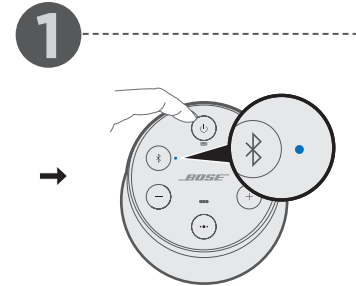

SOUNDLINK® REVOLVE

- 1. Connect to power.
 - 2. Press
- 1. Conexión a la alimentación
 - 2. Presione
- 1. Raccordez l'enceinte à la prise secteur.
 - 2. Appuyez sur la touche

- 1. 連接至電源。
 - 2. 按
- 1. 電源に接続します。
 - 2. ボタンを押します。

- 1. Press - or + to scroll through available languages.
 - 2. Press and hold to select your language.
- 1. Presione - o + para desplazarse por los idiomas.
 - 2. Mantenga presionado para seleccionar el idioma.
- 1. Appuyez sur - ou + pour faire défiler les langues.
 - 2. Maintenez enfoncée la touche pour sélectionner votre langue.
- 1. 按 - 或 + 以捲動查找可用的語言。
 - 2. 按住 以選取語言。
- 1. 使用したい言語がアナウンスされるまで、- ボタンまたは + ボタンを押します。
 - 2. ボタンを長押しして言語を選択します。

- 1. Select **Bose Revolve SoundLink**.
 - 2. Play music.
- 1. Seleccione **Bose Revolve SoundLink**.
 - 2. Reproduzca música.
- 1. Sélectionnez **Bose Revolve SoundLink**.
 - 2. Démarrez la lecture.
- 1. 選取 **Bose Revolve SoundLink**。
 - 2. 播放音樂。
- 1. [Bose Revolve SoundLink]を選択します。
 - 2. 音楽を再生します。