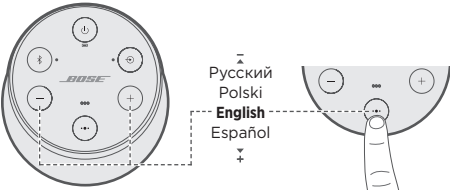

SOUNDLINK® REVOLVE

- 1. Connect to power.
 - 2. Press
- 1. Conexión a la alimentación
 - 2. Presione
- 1. Raccordez l'enceinte à la prise secteur.
 - 2. Appuyez sur la touche

- 1. 連接至電源。
 - 2. 按
- 1. 電源に接続します。
 - 2. ボタンを押します。

- 1. Press - or + to scroll through available languages.
 - 2. Press and hold to select your language.
- 1. Presione - o + para desplazarse por los idiomas.
 - 2. Mantenga presionado para seleccionar el idioma.
- 1. Appuyez sur - ou + pour faire défiler les langues.
 - 2. Maintenez enfoncée la touche pour sélectionner votre langue.
- 1. 按 - 或 + 以捲動查找可用的語言。
 - 2. 按住 以選取語言。
- 1. 使用したい言語がアナウンスされるまで、- ボタンまたは + ボタンを押します。
 - 2. ボタンを長押しして言語を選択します。