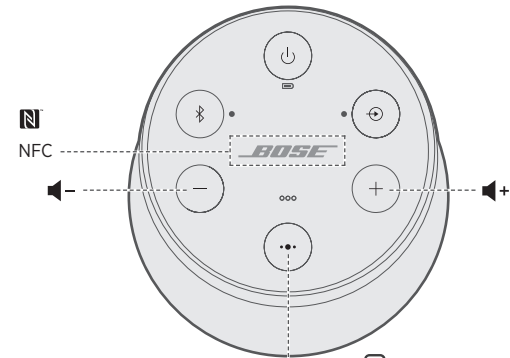

reference • referencia • référence • 参考内容 • リファレンス

©2017 Bose Corporation, The Mountain,
Framingham, MA, 01701-9168 USA
AM775127 Rev. 00