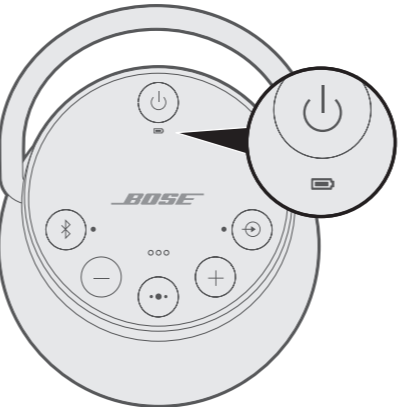

- Medium to full charge
  Carga media a completa
  Charge moyenne ou complète
  中等到完全充電
  十分に充電されている
- Charging
  Cargando
  En cours de charge
  正在充電
  充電中
- Medium charge
  Carga media
  Charge moyenne
  中等電量
  使用可能
- Need to charge
  Se necesita cargar
  Charge nécessaire
  需要充電
  充電が必要