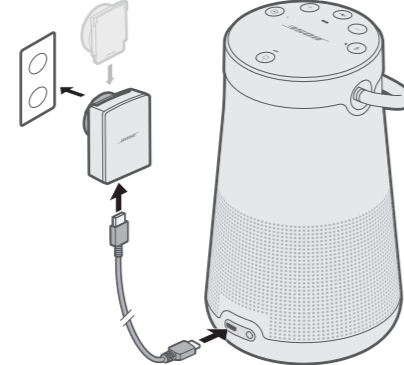

SOUNDLINK REVOLVE + II

1. Connect to power.
2. Press .

1. Conecte a la alimentación.
2. Presione .

1. Raccordez l'enceinte à la prise secteur.
2. Appuyez sur la touche .

①

1. 接通電源。
2. 按下 .

1. 電源コンセントに接続します。
2.  ボタンを押します。