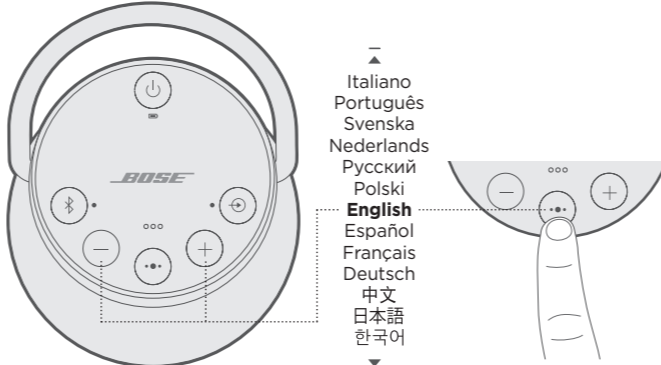

SOUNDLINK REVOLVE + II

1. Connect to power.
2. Press .

1. Conecte a la alimentación.
2. Presione .

1. Raccordez l'enceinte à la prise secteur.
2. Appuyez sur la touche .

①

1. 接通電源。
2. 按下 .

1. 電源コンセントに接続します。
2.  ボタンを押します。

②

1. Press - or + to scroll through available languages.
2. Press and hold  to select your language.

1. Presione - o + para desplazarse por los idiomas.
2. Mantenga presionado  para seleccionar el idioma.