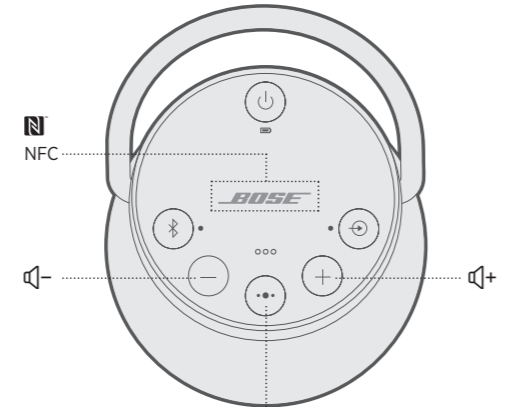

- •:01
- 1x
- 2x
- 3x