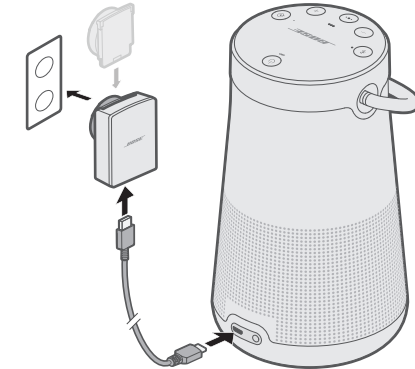

SOUNDLINK REVOLVE+

1. Connect to power.
2. Press .
1. Conecte a la alimentación.
2. Presione .
1. Raccordez l'enceinte à la prise secteur.
2. Appuyez sur la touche .

1

1. 連接至電源。
2. 按 .
1. 電源に接続します。
2.  ボタンを押します。

3

1. Select **Bose Revolve + SoundLink**.
2. Play music.
1. Seleccione **Bose Revolve + SoundLink**.
2. Reproduzca música.
1. Sélectionnez **Bose Revolve + SoundLink**.
2. Démarrez la lecture.
1. 選取 **Bose Revolve + SoundLink**。
2. 播放音樂。
1. [Bose Revolve + SoundLink] を選択します。
2. 音楽を再生します。