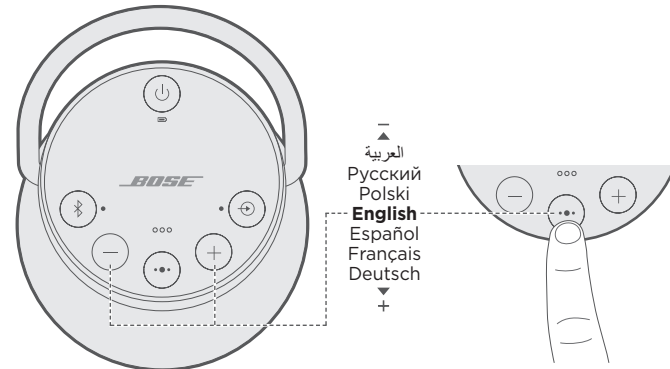

SOUNDLINK REVOLVE+

1. Connect to power.
2. Press .
1. Conecte a la alimentación.
2. Presione .
1. Raccordez l'enceinte à la prise secteur.
2. Appuyez sur la touche .

1

1. 連接至電源。
2. 按 .
1. 電源に接続します。
2.  ボタンを押します。

2

1. Press - or + to scroll through available languages.
2. Press and hold ●●● to select your language.
1. Presione - o + para desplazarse por los idiomas.
2. Mantenga presionado ●●● para seleccionar el idioma.
1. Appuyez sur - ou + pour faire défiler les langues.
2. Maintenez enfoncée la touche ●●● pour sélectionner votre langue.
1. 按 - 或 + 捲動查找可用的語言。
2. 按住 ●●● 以選取語言。
1. 使用したい言語がアナウンスされるまで - ボタンまたは + ボタンを押します。
2. ●●● ボタンを長押しして言語を選択します。