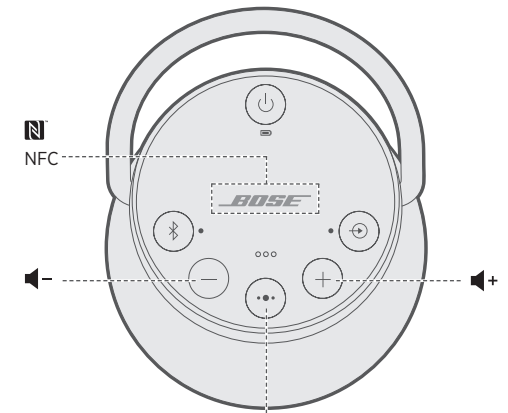

©2018 Bose Corporation, The Mountain,
Framingham, MA, 01701-9168 USA
AM775123-0020 Rev. 00

- NFC
- Power
- Volume
- Play/Pause
- Next
- Previous