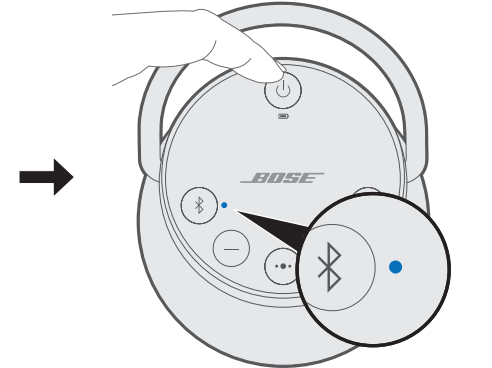

SOUNDLINK® REVOLVE +

1. Connect to power.
2. Press

1. เชื่อมต่อกับแหล่งจ่ายไฟ
2. กด

1. 전원을 연결합니다.
2. 을 누릅니다.

1. 连接电源。
2. 按 .

1. 連接至電源。
2. 按 .

1. पावर से कनेक्ट करें।
2. दबाएं।

1. التوصليل بمصدر طاقة.
2. اضغط على .