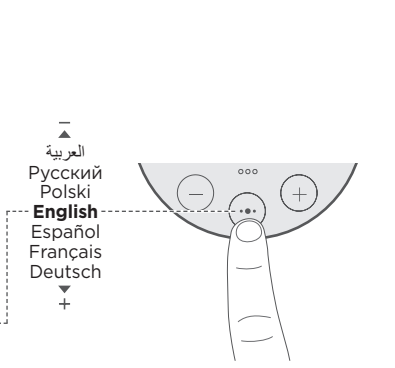

1. 按 .

1. Press - or + to scroll through available languages.
2. Press and hold ●●● to select your language.

1. กด - หรือ + เพื่อเลื่อนดูภาษาที่มีให้เลือก
2. กด ●●● ค้างไว้เพื่อเลือกภาษาของคุณ

1. - 또는 + 을 눌러 언어를 탐색합니다.
2. ●●●을 길게 눌러 언어를 선택합니다.

1. 按 - 或 + 以滚动查找可用的语言。
2. 按住 ●●● 以选择语言。

- العربية
- Русский
- Polski
- English**
- Español
- Français
- Deutsch

1. 按 - 或 + 捲動查找可用的語言。
2. 按住 ●●● 以選取語言。

1. उपलब्ध भाषाओं में स्कॉल करने के लिए - या + दबाएं।
2. अपनी भाषा चुनने के लिए ●●● दबाएं और थामे रखें।