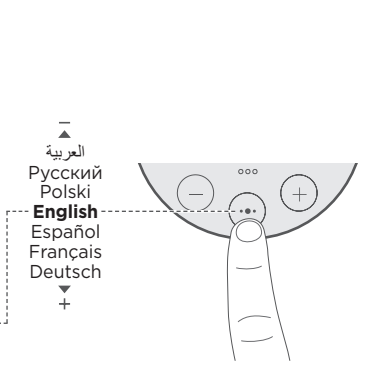

1. 按 。

1. Press - or + to scroll through available languages.
2. Press and hold ●●● to select your language.

1. กด - หรือ + เพื่อเลื่อนดูภาษาที่มีให้เลือก
2. กด ●●● ค้างไว้เพื่อเลือกภาษาของคุณ

1. - 또는 + 을 눌러 언어를 탐색합니다.
2. ●●●을 길게 눌러 언어를 선택합니다.

1. 按 - 或 + 以滚动查找可用的语言。
2. 按住 ●●● 以选择语言。

- العربية
- Русский
- Polski
- English**
- Español
- Français
- Deutsch

1. 按 - 或 + 捲動查找可用的語言。
2. 按住 ●●● 以選取語言。

1. उपलब्ध भाषाओं में स्कॉल करने के लिए - या + दबाएं।
2. अपनी भाषा चुनने के लिए ●●● दबाएं और थामे रखें।