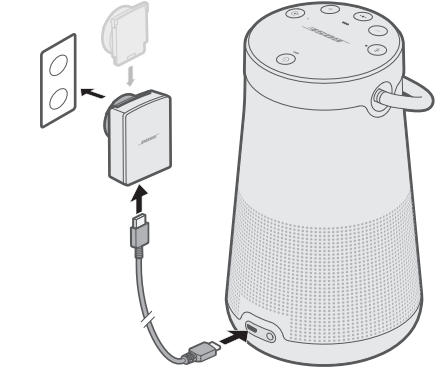

SOUNDLINK® REVOLVE +

1. Connect to power.
2. Press

1. เชื่อมต่อกับแหล่งจ่ายไฟ
2. กด

1. 전원을 연결합니다.
2. 을 누릅니다.

1. 连接电源。
2. 按 .

1. 連接至電源。
2. 按 .

1. पावर से कनेक्ट करें।
2. दबाएं।

1. التوصليل بمصدر طاقة.
2. اضغط على .