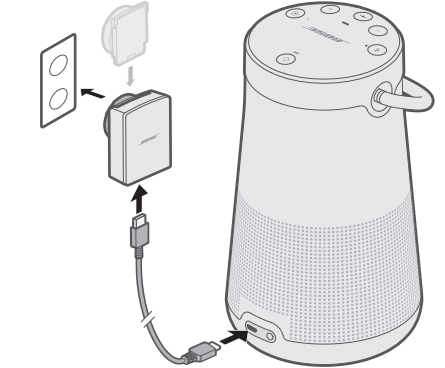

# SOUNDLINK® REVOLVE +

1. Connect to power.
2. Press

1. เชื่อมต่อกับแหล่งจ่ายไฟ
2. กด

1. 전원을 연결합니다.
2. 을 누릅니다.

1. 连接电源。
2. 按 .

1. 連接至電源。
2. 按 .

1. पावर से कनेक्ट करें।
2. दबाएं।

1. التوصليل بمصدر طاقة.
2. اضغط على .