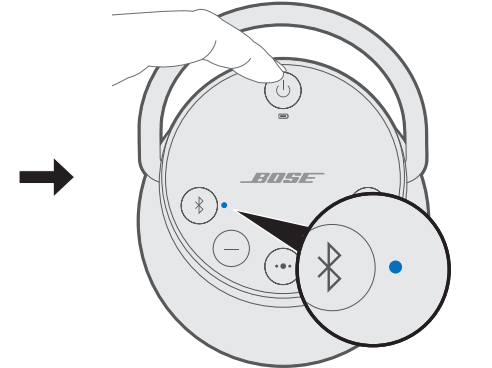

# SOUNDLINK® REVOLVE +

1. Connect to power.
2. Press

1. เชื่อมต่อกับแหล่งจ่ายไฟ
2. กด

1. 전원을 연결합니다.
2. 을 누릅니다.

1. 连接电源。
2. 按 .

1. 連接至電源。
2. 按 .

1. पावर से कनेक्ट करें।
2. दबाएं।

1. التوصليل بمصدر طاقة.
2. اضغط على .