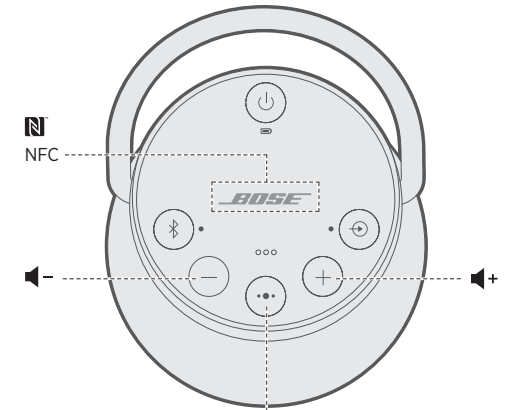

reference • การอ้างอิง • 참조 • 参考内容 • 参考内容 • संदर्भ • المرجع

BOSE

©2017 Bose Corporation, The Mountain,
Framingham, MA, 01701-9168 USA
AM773385 Rev. 00

Medium to full charge มีประจุปานกลางถึงเต็ม 중간-완전 충전 中等电量到满电量 中等到完全充电 मध्यम से पूर्ण चार्ज الشحن متوسط إلى كامل	Charging กำลังชาร์จ 충전 중 正在充电 正在充電 चार्ज हो रहा है جارِ الشحن	Medium charge มีประจุปานกลาง 중간 충전 中等电量 充滿一半 मध्यम चार्ज شحن متوسط	Need to charge ต้องชาร์จ 충전 필요함 需要充电 需要充電 चार्ज करने की जरूरत يحتاج لشحن

Ready to pair พร้อมจับคู่ 쌍 결합 준비됨 准备配对 準備配對 पेयर के लिए तैयार جاهز للإقران	Connecting กำลังเชื่อมต่อ 연결 중 正在连接 正在連接 क्नेक्ट हो रहा है التوصيل	Connected เชื่อมต่อแล้ว 연결됨 已连接 已連接 क्नेक्ट हो गया متصل

global.Bose.com/Support/SLRP