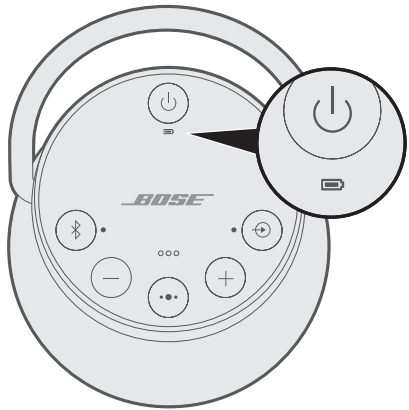

reference • การอ้างอิง • 참조 • 参考内容 • 参考内容 • संदर्भ • المرجع

BOSE

©2017 Bose Corporation, The Mountain,
Framingham, MA, 01701-9168 USA
AM773385 Rev. 00

Medium to full charge มีประจุปานกลางถึงเต็ม 중간-완전 충전 中等电量到满电量 中等到完全充电 मध्यम से पूर्ण चार्ज الشحن متوسط إلى كامل	Charging กำลังชาร์จ 충전 중 正在充电 正在充電 चार्ज हो रहा है جارِ الشحن	Medium charge มีประจุปานกลาง 중간 충전 中等电量 充滿一半 मध्यम चार्ज شحن متوسط	Need to charge ต้องชาร์จ 충전 필요함 需要充电 需要充電 चार्ज करने की जरूरत يحتاج لشحن

Ready to pair พร้อมจับคู่ 쌍 결합 준비됨 准备配对 準備配對 पेयर के लिए तैयार جاهز للإقران	Connecting กำลังเชื่อมต่อ 연결 중 正在连接 正在連接 क्नेक्ट हो रहा है التوصيل	Connected เชื่อมต่อแล้ว 연결됨 已连接 已連接 क्नेक्ट हो गया متصل

global.Bose.com/Support/SLRP