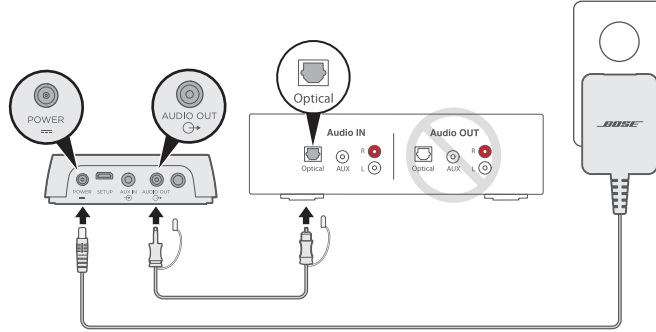

يرجى قراءة كل التعليمات الخاصة بالسلامة والاستخدام والاحتفاظ بها.

1

**Note:** You can also use an AUX or RCA (red and white) connection. For more information, download the owner's guide at [global.Bose.com/Support/STWL](http://global.Bose.com/Support/STWL)