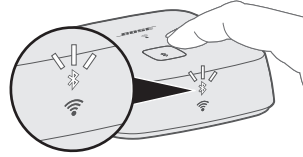

Stream music from a smartphone or tablet

1. Press and hold until the indicator blinks white.
2. On your smartphone or tablet, turn on the *Bluetooth*® feature.
3. From the device list, select your SoundTouch® system.

สตรีมเพลงจากสมาร์ทโฟนหรือแท็บเล็ต

1. กด ค้างไว้จนกว่าไฟแสดงสถานะจะกะพริบเป็นสีขาว
2. บนสมาร์ทโฟนหรือแท็บเล็ตของคุณ เปิดคุณสมบัติ *Bluetooth*®
3. เลือกระบบ SoundTouch® ของคุณจากรายการอุปกรณ์

스마트폰 또는 태블릿에서 음악 스트리밍

1. 표시등이 백색을 깜박일 때까지 을 길게 누릅니다.
2. 스마트폰 또는 태블릿에서 *Bluetooth*® 기능을 켭니다.
3. 장치 목록에서 SoundTouch® 시스템을 선택합니다.

从智能手机或平板电脑中传送音乐

1. 按住直到 指示灯闪烁白色。
2. 打开智能手机或平板电脑上的蓝牙® 功能。
3. 从设备列表中，选择 SoundTouch™ 系统。

從智慧型手機或平板電腦中傳送音樂

1. 按住直到 指示燈閃爍白色。
2. 開啟智慧型手機或平板電腦中的藍芽® 功能。
3. 從裝置清單中 選取 SoundTouch® 系統。

एक स्मार्टफोन या टैबलेट से संगीत बजाएं

1. को दबाकर रखें जब तक संकेतक सफेद में ब्लिंक नहीं करने लगे।
2. आप के स्मार्टफोन या टैबलेट पर, ब्ल्यूटूथ® सुविधा को चालू करें।
3. उपकरण सूची से अपने SoundTouch® सिस्टम का चयन करें।

بث الموسيقى من هاتف ذكي أو كمبيوتر لوحي

1. اضغط مع الاستمرار على حتى يومض المؤشر باللون الأبيض.
2. في الهاتف الذكي أو الكمبيوتر اللوحي، قم بتشغيل خاصية *Bluetooth*®.
3. من قائمة الأجهزة، اختر نظام SoundTouch® الخاص بك.