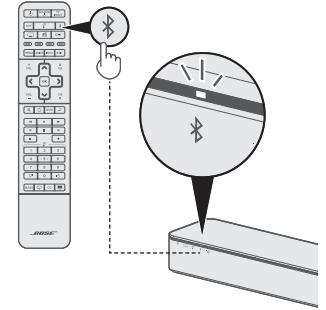

2. قم بتشغيل خاصية **Bluetooth®** في جهازك المحمول.

3. اختر مكبر الصوت **SoundTouch 300** من قائمة الأجهزة.

بمجرد الإقران، يصدر مكبر الصوت نغمة.