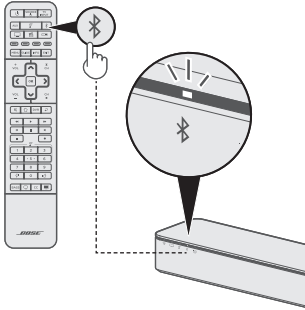

Bluetooth® 전화기 또는 다른 모바일 장치에서 음악을 스트리밍하려면 모바일 장치를 사운드바와 쌍 결합해야 합니다.

참고: Bluetooth® 기능의 사용에 관한 자세한 내용은 global.bose.com/Support/ST300에서 사용자 안내서를 참조하십시오.

모바일 장치 쌍 결합

1. 사운드바에서 Bluetooth® 표시등 이 청색을 깜박일 때까지 Bluetooth® 버튼 을 길게 누릅니다.

2. 모바일 장치에서 Bluetooth® 기능을 켭니다.
3. 장치 목록에서 SoundTouch 사운드바를 선택합니다.
  일단 쌍 결합되면 사운드바에서 신호음이 납니다.

NFC를 사용한 모바일 장치 쌍 결합

1. 사운드바의 전원을 켜 채로 모바일 장치의 잠금을 해제한 후 Bluetooth®와 NFC 기능을 켭니다.
2. 모바일 장치의 NFC 터치포인트를 사운드바 상단 Bose 로고 뒤에 가볍게 탭합니다.

모바일 장치에서 쌍 결합을 수락할 것을 지시할 수 있습니다.