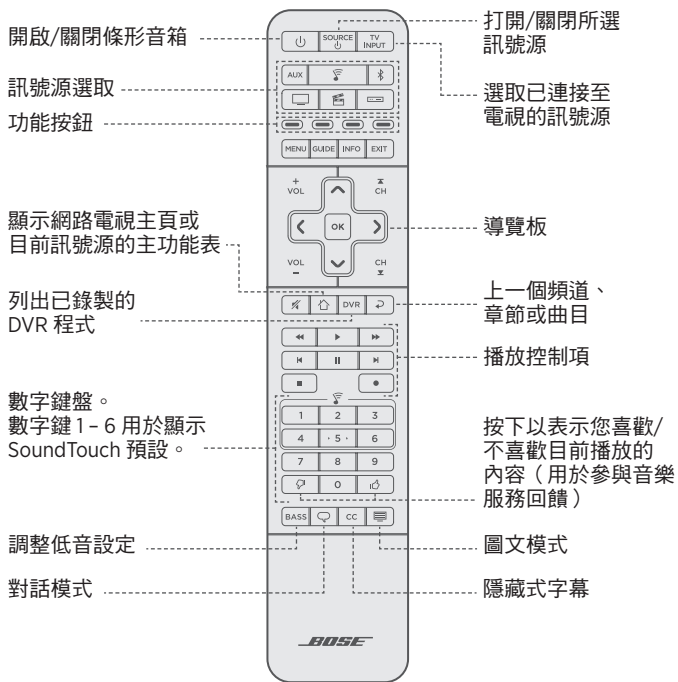

通用遙控器按鈕

訊號源選取

遙控器程式設計結束後，您可以透過使用遙控器選取電視上不同的輸入，切換訊號源。

備註：

- 要使用藍芽® 訊號源，您必須將行動裝置和條形音箱配對（請見第 5 頁）。
- 按下遙控器上的 、**AUX**、 或者 不會切換訊號源。但是會打開條形音箱並變更遙控器的代碼，這樣遙控器就可以控制您的訊號源功能。

1. 按下要控制的訊號源的按鈕。
  訊號源按鈕閃爍。
2. 按 **SOURCE** 。
  訊號源打開。
3. 如果訊號源與電視已連接好，按下 **TV INPUT** 並選取電視上正確的輸入。