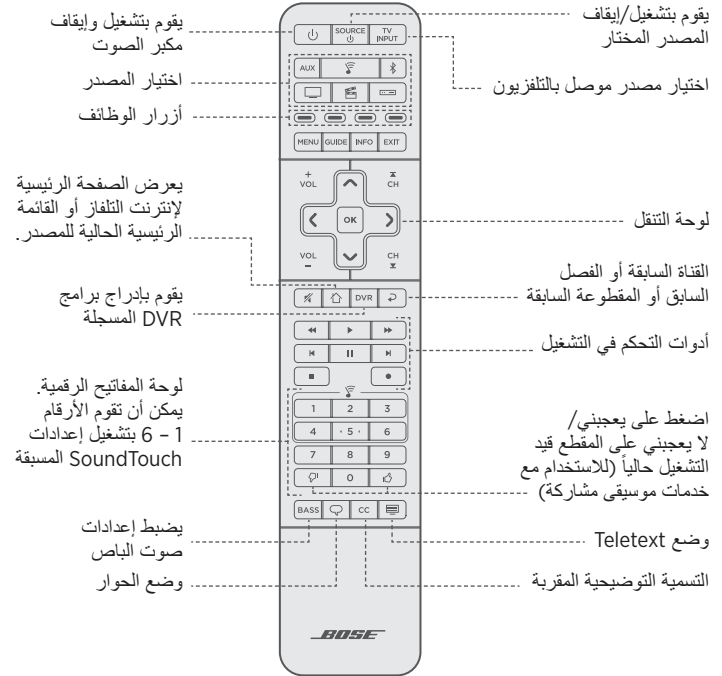

أزرار جهاز الريموت كنترول العام

اختيار المصدر

بعد برمجة جهاز الريموت كنترول، يمكنك التبديل بين المصادر عن طريق تحديد إدخالات مختلفة على التلفاز باستخدام جهاز الريموت كنترول.

ملاحظة:

- لاستخدام مصدر **Bluetooth®**، يجب عليك إقران جهاز محمول مع مكبر الصوت (راجع صفحة 5).
- لا يؤدي الضغط على **AUX**، أو **TV**، أو **INPUT** في جهاز الريموت كنترول إلى تبديل المصدر. يؤدي إلى تشغيل مكبر الصوت وتغيير وضع جهاز الريموت كنترول حتى يمكنه التحكم في وظائف المصدر.

1. اضغط زر المصدر الذي تريده التحكم فيه.

يضئ زر المصدر.

2. اضغط على **SOURCE** .

يتم تشغيل المصدر.

3. إذا كان المصدر متصلاً بالتلفاز، اضغط على **TV** وحدد الإدخال الصحيح على التلفاز.