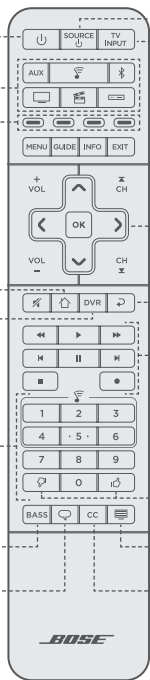

## 범용 리모콘 버튼

사운드바 전원  
켜기/끄기

소스 선택

기능 버튼

인터넷 TV 홈  
페이지 또는 현재  
소스의 홈 메뉴 표시

녹화된 DVR  
프로그램 나열

숫자 키패드.  
번호 1-6으로  
SoundTouch 사전  
설정을 재생할 수 있음

저음 설정 조정

대화 모드

선택한 소스  
전원 켜기/끄기

TV에 연결된  
소스 선택

탐색 패드

이전 채널, 챗터  
또는 트랙

재생 컨트롤

누르면 현재 재생되는  
항목(참여하는 뮤직  
서비스에서 사용)에  
좋아요/싫어요 표시

문자 다중 방송 모드