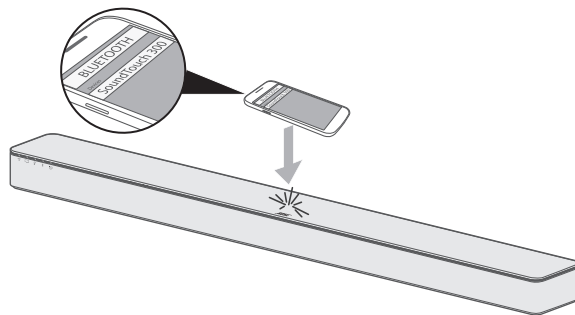

透過 NFC 與行動裝置配對

1. 打開條形音箱電源後，解除鎖定裝置並打開藍芽® 和 NFC 功能。
2. 將行動裝置靠近 Bose 商標後面的條形音箱頂部並輕觸行動裝置上的 NFC 觸點。

行動裝置會提醒您接受配對。