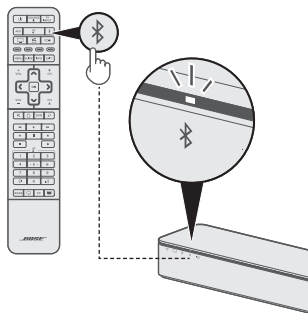

要從您的藍芽® 手機或其他行動裝置上下載音樂，您必須將行動裝置與條形音箱配對。

備註： 需要獲取更多關於使用藍芽® 功能的資訊，請參閱以下網址中的使用者指南 global.Bose.com/Support/ST300

配對行動裝置

1. 在遙控器上，按住藍芽® 按鈕 直到條形音箱上的藍芽® 指示燈 閃爍藍光。