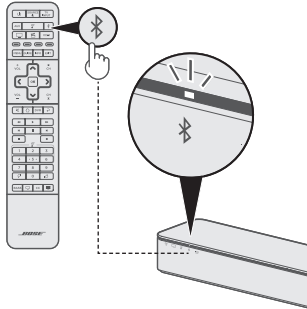

Bluetooth®対応のスマートフォンや他のモバイル機器から音楽をストリーミング再生する場合は、機器とサウンドバーをペアリングする必要があります。

注: Bluetooth®機能の使用方法を確認するには、次のサイトで取扱説明書をご参照ください: global.Bose.com/Support/ST300

モバイル機器のペアリング

1. Bluetoothインジケーター が青く点滅するまで、リモコンのBluetooth®ボタン を長押しします。

2. モバイル機器のBluetooth®機能をオンにします。
3. デバイスリストからSoundTouch 300 soundbarを選択します。
  ペアリングされると、サウンドバーからビープ音が聞こえます。

NFCによるモバイル機器のペアリング

1. サウンドバーの電源をオンにします。モバイル機器のロックを解除して、Bluetooth®機能とNFC機能をオンにします。
2. モバイル機器のNFCタッチポイントをサウンドバー上部のBoseロゴの後ろに当てます。

モバイル機器によっては、ペアリングの際に音声やメッセージが出る場合もあります。