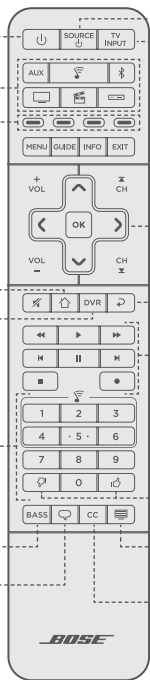

## ユニバーサルリモコンのボタン

サウンドバーの電源を  
オン/オフします

外部機器の選択  
機能ボタン

インターネットテレビの  
ホームページまたは現在の  
機器のホームメニュー  
を表示します

ビデオに録画されている  
番組を一覧表示します

数字キーパッド  
1～6キーを押して、  
SoundTouchの  
プリセットを  
再生できます

低音調整  
ダイアログモード

選択した接続機器の  
電源をオン/オフします