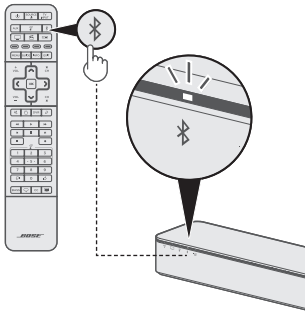

หากต้องการสตรีมเพลงจากโทรศัพท์ **Bluetooth®** ของคุณหรืออุปกรณ์เคลื่อนที่อื่น คุณต้องจับคู่โทรศัพท์เคลื่อนที่กับ soundbar

หมายเหตุ: สำหรับข้อมูลเพิ่มเติมเกี่ยวกับการใช้ฟังก์ชัน **Bluetooth®** ดูที่คู่มือผู้ใช้ที่ global.Bose.com/Support/ST300

การจับคู่อุปกรณ์เคลื่อนที่

1. บนรีโมทคอนโทรล กดปุ่ม **Bluetooth®** ค้างไว้จนกระทั่งไฟแสดงสถานะ **Bluetooth®** บน soundbar เป็นสีน้ำเงินกะพริบ

2. เปิดการทำงานคุณสมบัติ **Bluetooth®** บนอุปกรณ์เคลื่อนที่ของคุณ
3. เลือก SoundTouch 300 soundbar ของคุณจากรายการอุปกรณ์
  เมื่อจับคู่แล้ว soundbar จะส่งเสียงเตือน

การจับคู่อุปกรณ์เคลื่อนที่ด้วย NFC

1. ขณะที่ soundbar เปิดอยู่ ปลดล็อคอุปกรณ์เคลื่อนที่ของคุณและเปิดคุณสมบัติ **Bluetooth®** และ NFC
2. แตะจุดสัมผัส NFC ที่อุปกรณ์เคลื่อนที่ของคุณ กับด้านบนของ soundbar ด้านหลังโลโก้ Bose

อุปกรณ์เคลื่อนที่ของคุณอาจแจ้งให้คุณยอมรับการจับคู่