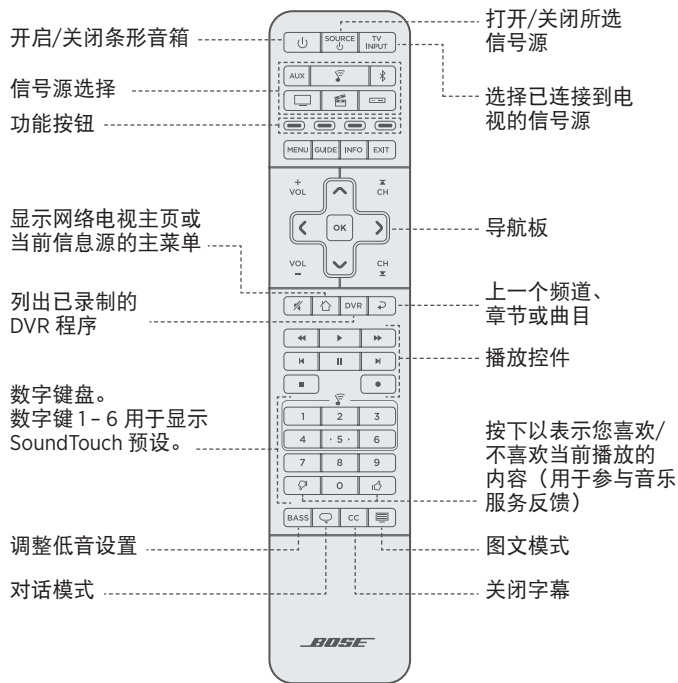

通用遥控器按钮

信号源选择

遥控器编程结束后，您可以通过使用遥控器选择电视上不同的输入，切换信号源。

注意：

- 要使用 Bluetooth® 信号源，您必须将移动设备和条形音箱配对（请见第5页）。
- 按下遥控器上的 、**AUX**、 或者 不会切换信号源。但是会打开条形音箱并改变遥控器的代码，这样遥控器就可以控制您的信号源功能。

1. 按下要控制的信号源的按钮。

信号源按钮闪光。

2. 按下 。

源开启。

3. 如果信号源与电视已连接好，按下 并选择电视上正确的输入。