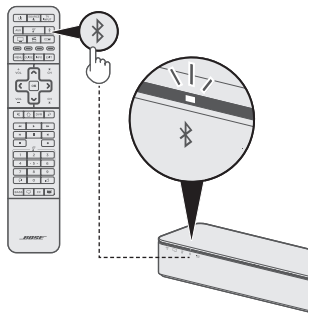

要从您的 Bluetooth® 手机或其他移动设备上下载音乐，您必须将移动设备与条形音箱配对。

注意：需要获取更多关于使用 Bluetooth® 功能的信息，请参阅以下网址中的用户指南 global.Bose.com/Support/ST300

配对移动设备

1. 在遥控器上，按住 Bluetooth® 按钮 直到条形音箱上的 Bluetooth® 指示灯 闪烁蓝光。