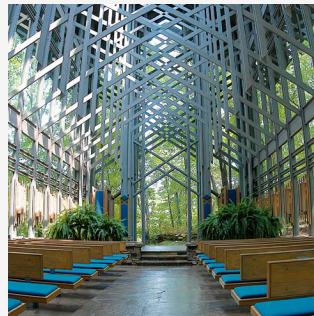

Bose Professional presta servicio a muchos mercados diferentes y brinda un gran sonido en recintos de todo el mundo: centros de artes escénicas, teatros, templos religiosos, estadios, restaurantes, escuelas, tiendas minoristas, hoteles y edificios corporativos.

Sabemos que nuestros clientes de audio profesional dependen de nosotros de una manera única. Este es su negocio, su reputación, su sustento; no solamente un amplificador, no solo un altavoz. Por eso, al comprar un producto Bose Professional, obtiene todo el respaldo del equipo global de Bose Professional: nuestro tiempo, nuestro soporte y nuestra atención. Consideramos cada compra como el comienzo de una sociedad.