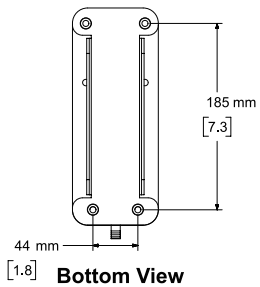

MODEL SMGSB Ground Stack Bracket

種 別 スピーカーブラケット
仕 様

対 応 モ デ ル : ShowMatch SM5, SM10, SM20, SMS118
用 途 : グランドスタック用ブラケット
付 属 品 : レベリングフィート
カ ラー : ブラック

Front View

DIMENSIONS APPLY TO BOTH SIDES

Rear View

NOTES:

1. WEIGHT APPROX. 3.0 kg [6.6 lbs]
2. DIMENSIONS ARE IN MILLIMETERS OVER INCHES

単位 : mm [inch]

■仕様及び外観は改良のため予告なく変更することがあります。
■この資料についてのお問い合わせは下記へ。

ボーズ・プロシステム事業部 TEL 03-5489-0951

整理番号 B-0175-00