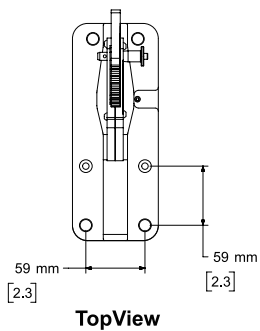

MODEL SMGSB Ground Stack Bracket

種 別 スピーカーブラケット
仕 様

対 応 モ デ ル : ShowMatch SM5, SM10, SM20, SMS118
用 途 : グランドスタック用ブラケット
付 属 品 : レベリングフィート
カ ラー : ブラック

Front View

DIMENSIONS APPLY TO BOTH SIDES

Rear View

NOTES:

1. WEIGHT APPROX. 3.0 kg [6.6 lbs]
2. DIMENSIONS ARE IN MILLIMETERS OVER INCHES

単位 : mm [inch]

■仕様及び外観は改良のため予告なく変更することがあります。
■この資料についてのお問い合わせは下記へ。

ボーズ・プロシステム事業部 TEL 03-5489-0951

整理番号 B-0175-00