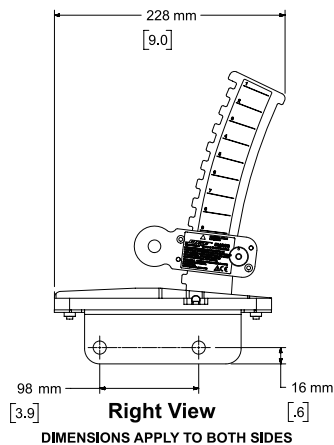

MODEL SMGSB Ground Stack Bracket

種 別 スピーカーブラケット
仕 様

対 応 モ デ ル : ShowMatch SM5, SM10, SM20, SMS118
用 途 : グランドスタック用ブラケット
付 属 品 : レベリングフィート
カ ラー : ブラック

Front View

DIMENSIONS APPLY TO BOTH SIDES

Rear View

NOTES:

1. WEIGHT APPROX. 3.0 kg [6.6 lbs]
2. DIMENSIONS ARE IN MILLIMETERS OVER INCHES

単位 : mm [inch]

■仕様及び外観は改良のため予告なく変更することがあります。
■この資料についてのお問い合わせは下記へ。

ボーズ・プロシステム事業部 TEL 03-5489-0951

整理番号 B-0175-00