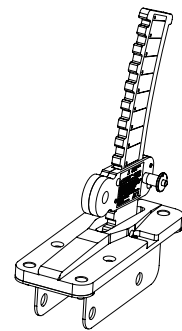

MODEL SMGSB Ground Stack Bracket

種 別 スピーカーブラケット
仕 様

対 応 モ デ ル : ShowMatch SM5, SM10, SM20, SMS118
用 途 : グランドスタック用ブラケット
付 属 品 : レベリングフィート
カ ラー : ブラック

Front View

DIMENSIONS APPLY TO BOTH SIDES

Rear View

NOTES:

1. WEIGHT APPROX. 3.0 kg [6.6 lbs]
2. DIMENSIONS ARE IN MILLIMETERS OVER INCHES

単位 : mm [inch]

■仕様及び外観は改良のため予告なく変更することがあります。
■この資料についてのお問い合わせは下記へ。

ボーズ・プロシステム事業部 TEL 03-5489-0951

整理番号 B-0175-00