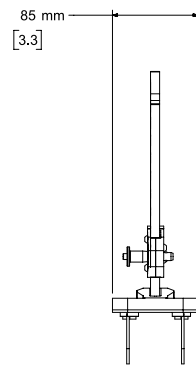

MODEL SMGSB Ground Stack Bracket

種 別 スピーカーブラケット
仕 様

対 応 モ デ ル : ShowMatch SM5, SM10, SM20, SMS118
用 途 : グランドスタック用ブラケット
付 属 品 : レベリングフィート
カ ラー : ブラック

Front View

DIMENSIONS APPLY TO BOTH SIDES

Rear View

NOTES:

1. WEIGHT APPROX. 3.0 kg [6.6 lbs]
2. DIMENSIONS ARE IN MILLIMETERS OVER INCHES

単位 : mm [inch]

■仕様及び外観は改良のため予告なく変更することがあります。
■この資料についてのお問い合わせは下記へ。

ボーズ・プロシステム事業部 TEL 03-5489-0951

整理番号 B-0175-00