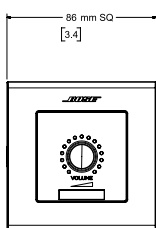

Bose ControlCenter CC-1D/CC-2D/CC-3D

digital controllers

CC-1D、EU/JP/US

Front View