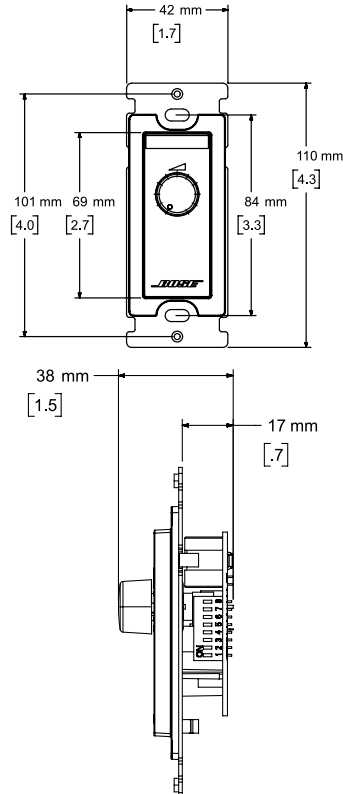

技术规格

电气信息	
接口	两个 (2) RJ-45，支持菊花链，TIA/EIA 568B 接线标准
设置	通过 8 个 DIP 转换开关组选择声道
类型	无源控制器，线性电位器 0-10 kΩ
接线要求	CAT 5
最大接线长度	对于 FreeSpace 和 PowerShare 功放为 609 米 (2000 英尺) 对于 ControlSpace 处理器为 152 米 (500 英尺)，使用屏蔽连接线 对于 ControlSpace 处理器为 30 米 (100 英尺)，使用非屏蔽连接线
物理	
颜色	黑色或白色
电气盒尺寸	1-gang
常规	
产品代码	768932-0110 ControlCenter CC-1 美国黑色 768932-0210 ControlCenter CC-1 美国白色 768932-2110 ControlCenter CC-1 欧洲黑色 768932-2210 ControlCenter CC-1 欧洲白色 768932-3110 ControlCenter CC-1 日本黑色 768932-3210 ControlCenter CC-1 日本白色
兼容	FreeSpace IZA 250-LZ 功放¹ FreeSpace IZA 190-HZ 功放¹ FreeSpace IZA 2120-LZ/HZ 功放 FreeSpace ZA 2120-LZ/HZ 功放 FreeSpace DXA 2120 功放 PowerShare PS602 功放 PowerShare PS604 功放 ControlSpace ESP-00 II 音频处理器 ControlSpace ESP-880、ESP-1240 音频处理器 ControlSpace ESP-4120、ESP-1600 音频处理器
箱内物品	(1) 控制器，(1) 彩色预打印标签，(2) 安装螺钉， (1) 安装指南

应用

- 零售商店
- 餐厅和酒吧
- 餐饮场所
- 宗教和祷告场所
- 附属区

ControlCenter CC-1 区域控制器

连接面板

标签区域:
粘贴预打印标签 (已附)
或自定义标签。

音量旋钮:
线性锥形 10 kΩ 电位器。顺时针旋
转一圈为最大输出 (10 kΩ), 逆时
针旋转一圈为静音 (0 Ω)。

DIP 开关:
与 FreeSpace、PowerShare
或 ControlSpace
产品一起使用, 可以进行声
道和设备设置。详情请参阅
CC-1 安装指南。

设备连接:
并行 RJ-45 连接,
支持菊花链。

• 机械尺寸

CC-1, 美国

CC-1, 日本

CC-1, 欧洲

脚注:
1 使用固定输入端 (B)。

所有信息如有更改, 恕不另行通知。
© 2016 Bose Corporation
所有商标是其各自所有者的财产。