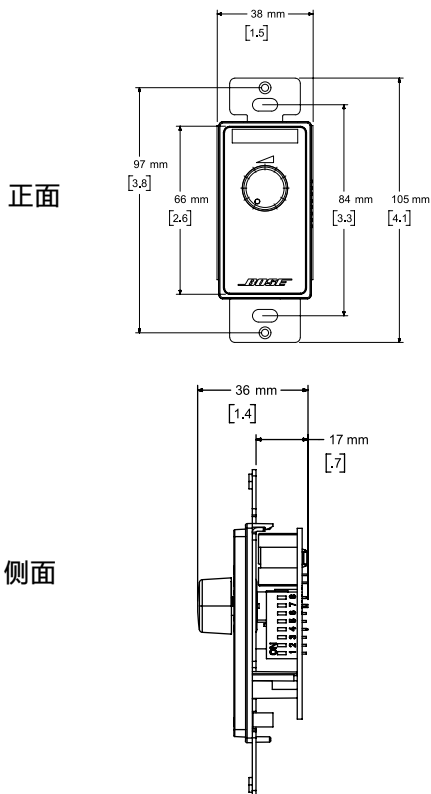

技术规格

电气信息	
接口	两个 (2) RJ-45，支持菊花链，TIA/EIA 568B 接线标准
设置	通过 8 个 DIP 转换开关组选择声道
类型	无源控制器，线性电位器 0-10 kΩ
接线要求	CAT 5
最大接线长度	对于 FreeSpace 和 PowerShare 功放为 609 米 (2000 英尺) 对于 ControlSpace 处理器为 152 米 (500 英尺)，使用屏蔽连接线 对于 ControlSpace 处理器为 30 米 (100 英尺)，使用非屏蔽连接线
物理	
颜色	黑色或白色
电气盒尺寸	1-gang
常规	
产品代码	768932-0110 ControlCenter CC-1 美国黑色 768932-0210 ControlCenter CC-1 美国白色 768932-2110 ControlCenter CC-1 欧洲黑色 768932-2210 ControlCenter CC-1 欧洲白色 768932-3110 ControlCenter CC-1 日本黑色 768932-3210 ControlCenter CC-1 日本白色
兼容	FreeSpace IZA 250-LZ 功放¹ FreeSpace IZA 190-HZ 功放¹ FreeSpace IZA 2120-LZ/HZ 功放 FreeSpace ZA 2120-LZ/HZ 功放 FreeSpace DXA 2120 功放 PowerShare PS602 功放 PowerShare PS604 功放 ControlSpace ESP-00 II 音频处理器 ControlSpace ESP-880、ESP-1240 音频处理器 ControlSpace ESP-4120、ESP-1600 音频处理器
箱内物品	(1) 控制器，(1) 彩色预打印标签，(2) 安装螺钉， (1) 安装指南

应用

- 零售商店
- 餐厅和酒吧
- 餐饮场所
- 宗教和祷告场所
- 附属区

ControlCenter CC-1 区域控制器

连接面板

标签区域:
粘贴预打印标签 (已附)
或自定义标签。

音量旋钮:
线性锥形 10 kΩ 电位器。顺时针旋
转一圈为最大输出 (10 kΩ), 逆时
针旋转一圈为静音 (0 Ω)。

DIP 开关:
与 FreeSpace、PowerShare
或 ControlSpace
产品一起使用, 可以进行声
道和设备设置。详情请参阅
CC-1 安装指南。

设备连接:
并行 RJ-45 连接,
支持菊花链。

• 机械尺寸

CC-1, 美国

CC-1, 日本

CC-1, 欧洲

脚注:
1 使用固定输入端 (B)。

所有信息如有更改, 恕不另行通知。
© 2016 Bose Corporation
所有商标是其各自所有者的财产。