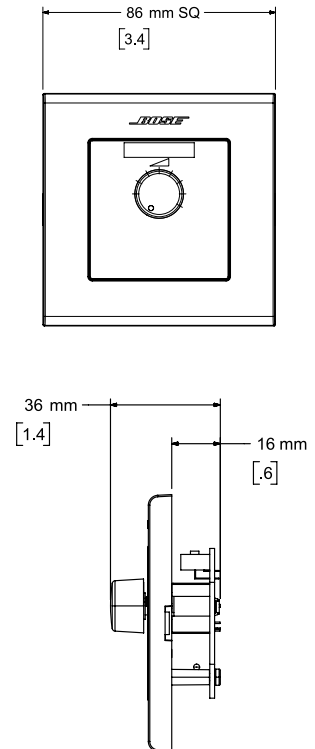

技术规格

电气信息	
接口	两个 (2) RJ-45，支持菊花链，TIA/EIA 568B 接线标准
设置	通过 8 个 DIP 转换开关组选择声道
类型	无源控制器，线性电位器 0-10 kΩ
接线要求	CAT 5
最大接线长度	对于 FreeSpace 和 PowerShare 功放为 609 米 (2000 英尺) 对于 ControlSpace 处理器为 152 米 (500 英尺)，使用屏蔽连接线 对于 ControlSpace 处理器为 30 米 (100 英尺)，使用非屏蔽连接线
物理	
颜色	黑色或白色
电气盒尺寸	1-gang
常规	
产品代码	768932-0110 ControlCenter CC-1 美国黑色 768932-0210 ControlCenter CC-1 美国白色 768932-2110 ControlCenter CC-1 欧洲黑色 768932-2210 ControlCenter CC-1 欧洲白色 768932-3110 ControlCenter CC-1 日本黑色 768932-3210 ControlCenter CC-1 日本白色
兼容	FreeSpace IZA 250-LZ 功放¹ FreeSpace IZA 190-HZ 功放¹ FreeSpace IZA 2120-LZ/HZ 功放 FreeSpace ZA 2120-LZ/HZ 功放 FreeSpace DXA 2120 功放 PowerShare PS602 功放 PowerShare PS604 功放 ControlSpace ESP-00 II 音频处理器 ControlSpace ESP-880、ESP-1240 音频处理器 ControlSpace ESP-4120、ESP-1600 音频处理器
箱内物品	(1) 控制器，(1) 彩色预打印标签，(2) 安装螺钉， (1) 安装指南

应用

- 零售商店
- 餐厅和酒吧
- 餐饮场所
- 宗教和祷告场所
- 附属区

ControlCenter CC-1 区域控制器

连接面板

标签区域:
粘贴预打印标签 (已附)
或自定义标签。

音量旋钮:
线性锥形 10 kΩ 电位器。顺时针旋
转一圈为最大输出 (10 kΩ), 逆时
针旋转一圈为静音 (0 Ω)。

DIP 开关:
与 FreeSpace、PowerShare
或 ControlSpace
产品一起使用, 可以进行声
道和设备设置。详情请参阅
CC-1 安装指南。

设备连接:
并行 RJ-45 连接,
支持菊花链。

• 机械尺寸

CC-1, 美国

CC-1, 日本

CC-1, 欧洲

脚注:
1 使用固定输入端 (B)。

所有信息如有更改, 恕不另行通知。
© 2016 Bose Corporation
所有商标是其各自所有者的财产。