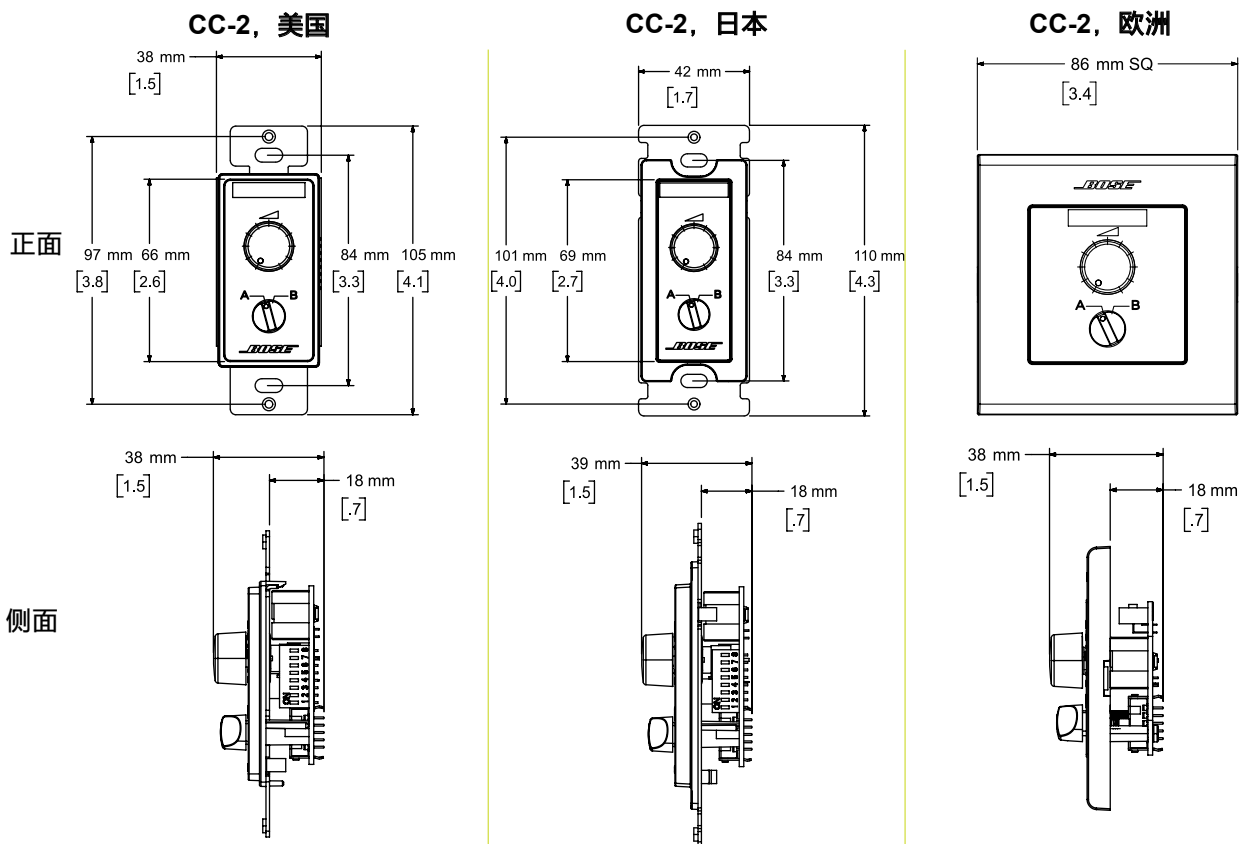

技术规格

电气信息	
接口	两个 (2) RJ-45，支持菊花链，TIA/EIA 568B 接线标准
设置	通过 8 个 DIP 转换开关组选择声道
类型	无源控制器，线性电位器 0-10 kΩ 和 2 位开关
接线要求	CAT 5
最大接线长度	对于 FreeSpace 功放为 609 米 (2000 英尺) 对于 ControlSpace 处理器为 152 米 (500 英尺)，使用屏蔽连接 对于 ControlSpace 处理器为 30 米 (100 英尺)，使用非屏蔽 连接线
物理	
颜色	黑色或白色
电气盒尺寸	1-gang
常规	
产品代码	768938-0110 ControlCenter CC-2 美国黑色 768938-0210 ControlCenter CC-2 美国白色 768938-2110 ControlCenter CC-2 欧洲黑色 768938-2210 ControlCenter CC-2 欧洲白色 768938-3110 ControlCenter CC-2 日本黑色 768938-3210 ControlCenter CC-2 日本白色
兼容	FreeSpace IZA 2120-LZ/HZ 功放 FreeSpace IZA 250-LZ、IZA-190-HZ 功放 FreeSpace DXA 2120 功放 ControlSpace ESP-00 II 音频处理器 ControlSpace ESP-880、ESP-1240 音频处理器 ControlSpace ESP-4120、ESP-1600 音频处理器
箱内物品	(1) 控制器，(1) 彩色预打印标签，(2) 安装螺钉，(1) 安装指南

应用

- 零售商店
- 餐厅和酒吧
- 餐饮场所
- 宗教和祷告场所
- 附属区

ControlCenter CC-2 区域控制器

连接面板

机械尺寸

所有信息如有更改, 恕不另行通知。
© 2016 Bose Corporation
所有商标是其各自所有者的财产。