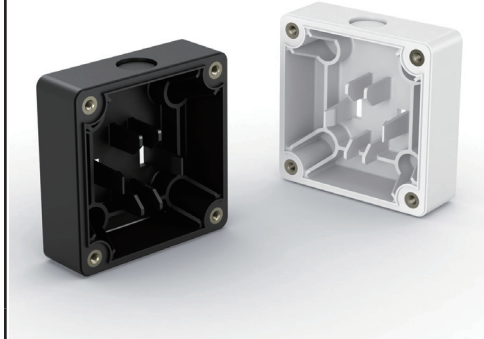

## MODEL DS ON-WALL BOX B / DS ON-WALL BOX W

### 種 別 壁掛ジャンクションボックス 仕 様

対 応 モ デ ル : DS16S / DS16SE / DS40SE / DS100SE  
 途 : 壁掛ジャンクションボックス  
 外 形 寸 法 : 105(W) × 105(H) × 35.5(D) mm(1個)  
 質 量 : 約235g(1個)  
 質 料 : ー : DS ON-WALL BOX B…ブラック  
           DS ON-WALL BOX W…ホワイト  
 付 属 品 : ブラケット取付ネジ×4(1個)  
 発 売 日 : 2007年8月