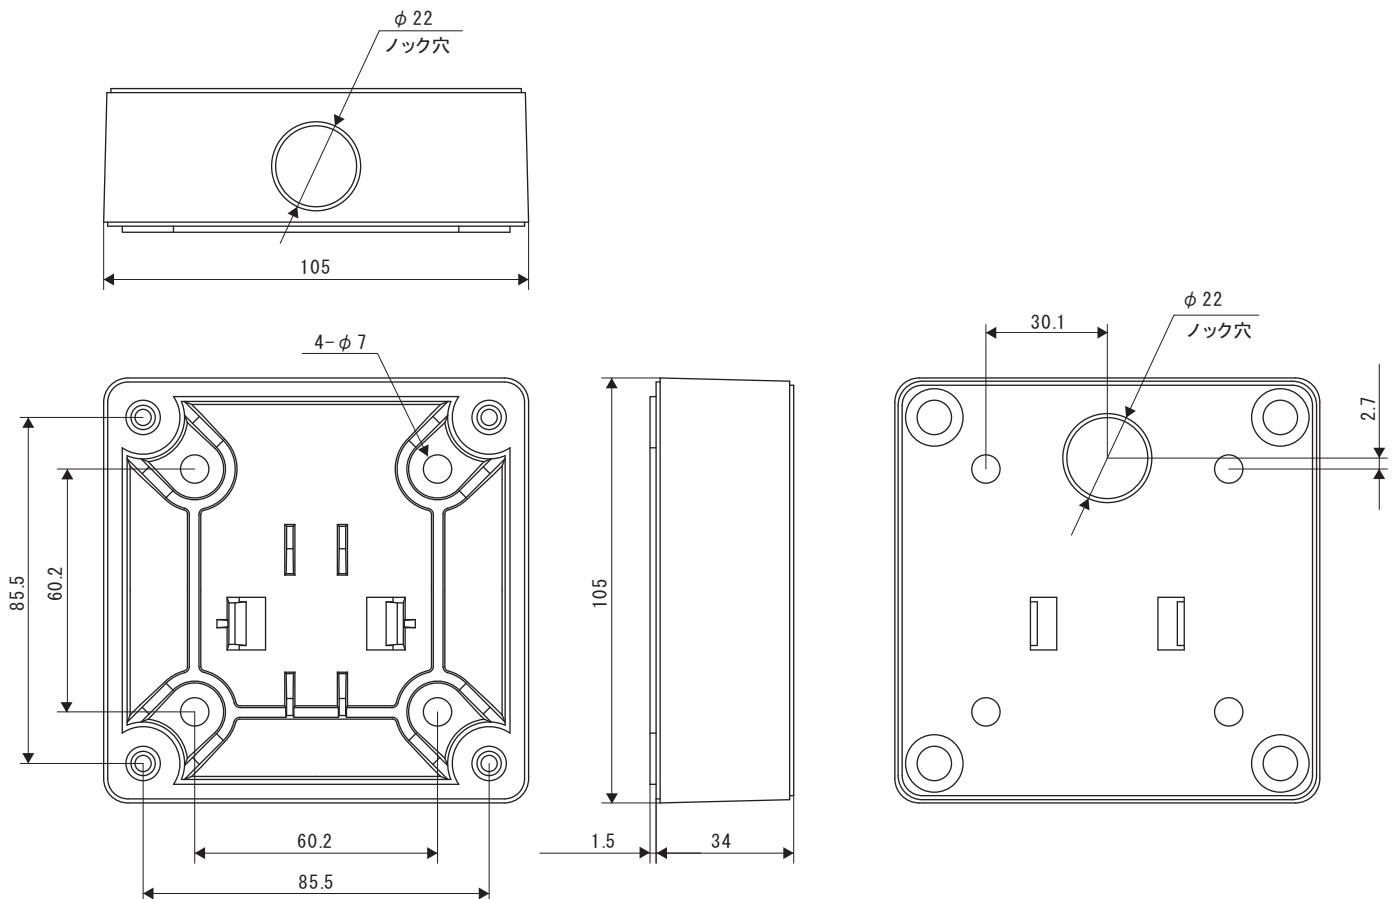

## MODEL DS ON-WALL BOX B / DS ON-WALL BOX W

### 種 別 壁掛ジャンクションボックス 仕 様

対 応 モ デ ル : DS16S / DS16SE / DS40SE / DS100SE  
 途 : 壁掛ジャンクションボックス  
 外 形 寸 法 : 105(W) × 105(H) × 35.5(D) mm(1個)  
 質 量 : 約235g(1個)  
 質 料 : ー : DS ON-WALL BOX B…ブラック  
           DS ON-WALL BOX W…ホワイト  
 付 属 品 : ブラケット取付ネジ×4(1個)  
 発 売 日 : 2007年8月

単位 : mm