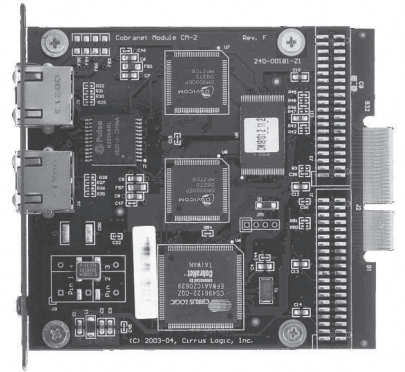

MODEL PM CobraNet CARD

種 別 PowerMatch®専用拡張カードアクセサリ
仕 様

用 途 : CobraNetインターフェースカード

入 出 力 チャンネル : CobraNetネットワーク接続により最大16ch(8ch入力/8ch出力)

入 出 力 端 子 : RJ-45 x 2 (PRIMARY/SECONDARY)

サンプリングレート : 48kHz

発 売 日 : 2012年 7月