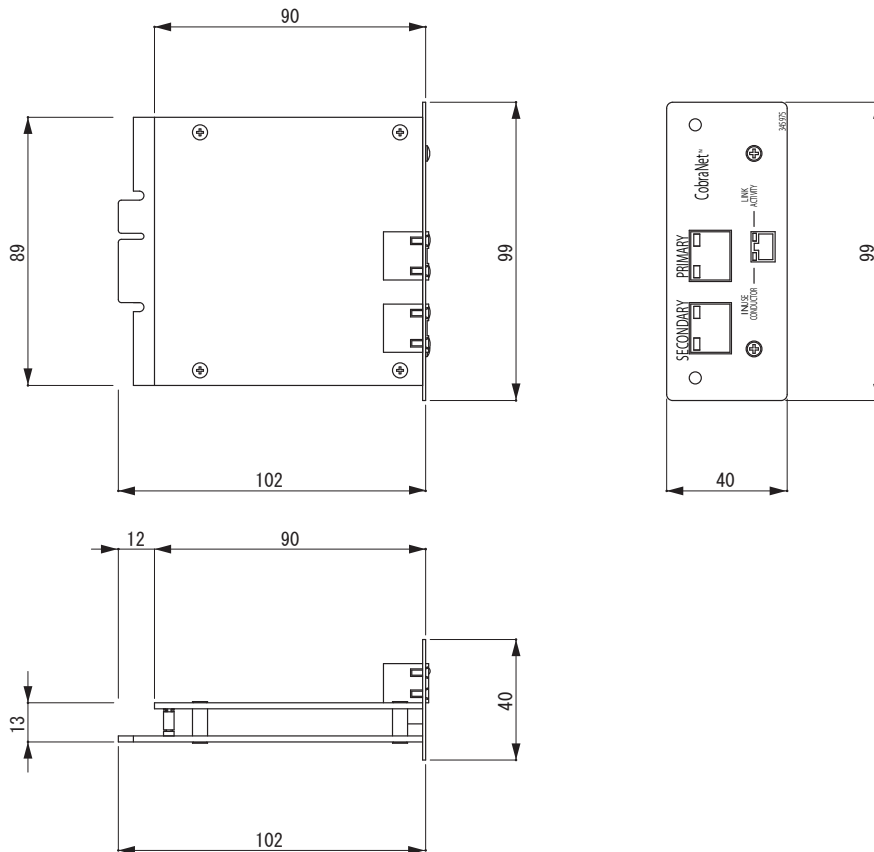

MODEL PM CobraNet CARD

種 別 PowerMatch®専用拡張カードアクセサリ
仕 様

用 途 : CobraNetインターフェースカード

入 出 力 チャンネル : CobraNetネットワーク接続により最大16ch(8ch入力/8ch出力)

入 出 力 端 子 : RJ-45 x 2 (PRIMARY/SECONDARY)

サンプリングレート : 48kHz

発 売 日 : 2012年 7月

単位 : mm