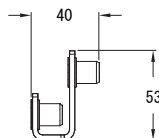

MODEL Ground Stack Pitch Brackets

種 別 グランドスタックキットアクセサリ
仕 様

適 合 モ デ ル : RoomMatch™ アレイモジュール
用 途 : グランドスタックピッチブラケット
質 量 : 約8.6 kg
カ ラ : ブラック
発 売 日 : 2012年12月

右側マウンティングバー（左側は左右対称）

単位 : mm

左側ピッチプレート（右側は左右対称）

単位:mm