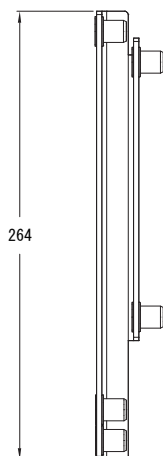

MODEL Ground Stack Pitch Brackets

種 別 グランドスタックキットアクセサリ
仕 様

適 合 モ デ ル : RoomMatch™ アレイモジュール
用 途 : グランドスタックピッチブラケット
質 量 : 約8.6 kg
カ ラ : ブラック
発 売 日 : 2012年12月

右側マウンティングバー（左側は左右対称）

単位 : mm

左側ピッチプレート（右側は左右対称）

単位:mm