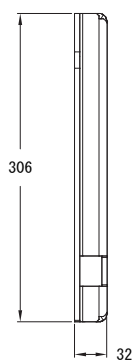

MODEL Ground Stack Pitch Brackets

種 別 グランドスタックキットアクセサリ
仕 様

適 合 モ デ ル : RoomMatch™ アレイモジュール
用 途 : グランドスタックピッチブラケット
質 量 : 約8.6 kg
カ ラ : ブラック
発 売 日 : 2012年12月

右側マウンティングバー（左側は左右対称）

単位 : mm

左側ピッチプレート（右側は左右対称）

単位:mm