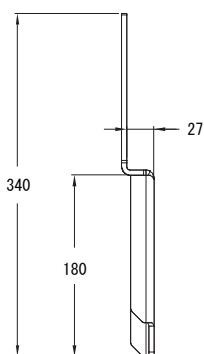

MODEL Ground Stack Pitch Brackets

種 別 グランドスタックキットアクセサリ
仕 様

適 合 モ デ ル : RoomMatch™ アレイモジュール
用 途 : グランドスタックピッチブラケット
質 量 : 約8.6 kg
カ ラ : ブラック
発 売 日 : 2012年12月

右側マウンティングバー（左側は左右対称）

単位 : mm

左側ピッチプレート（右側は左右対称）

単位:mm