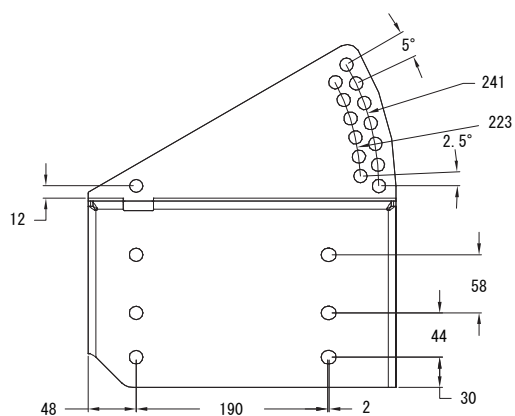

MODEL Ground Stack Pitch Brackets

種 別 グランドスタックキットアクセサリ
仕 様

適 合 モ デ ル : RoomMatch™ アレイモジュール
用 途 : グランドスタックピッチブラケット
質 量 : 約8.6 kg
カ ラ : ブラック
発 売 日 : 2012年12月

右側マウンティングバー（左側は左右対称）

単位 : mm

左側ピッチプレート（右側は左右対称）

単位:mm