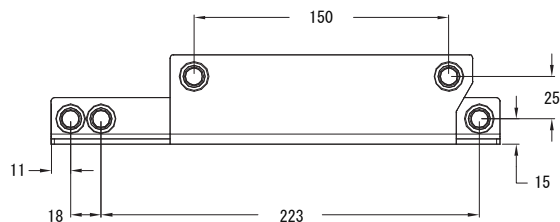

MODEL Ground Stack Pitch Brackets

種 別 グランドスタックキットアクセサリ
仕 様

適 合 モ デ ル : RoomMatch™ アレイモジュール
用 途 : グランドスタックピッチブラケット
質 量 : 約8.6 kg
カ ラ : ブラック
発 売 日 : 2012年12月

右側マウンティングバー（左側は左右対称）

単位 : mm

左側ピッチプレート（右側は左右対称）

単位:mm