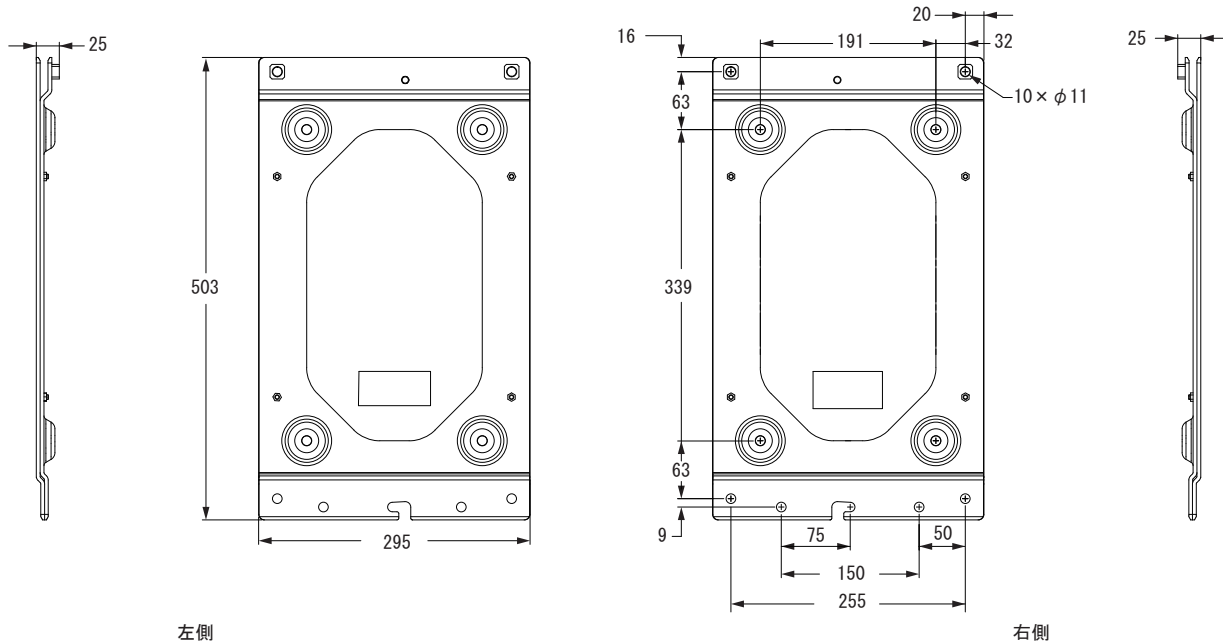

MODEL RMS SIDE PLATE

種 別 リギング設置用アクセサリー
仕 様

適 合 モ デ ル : RoomMatch® RMS215
用 途 : リギング設置用サイドプレート
質 量 : 約16.3 kg (ペア)
カ ラ : ブラック
発 売 日 : 2011年11月

左側

右側

単位 : mm