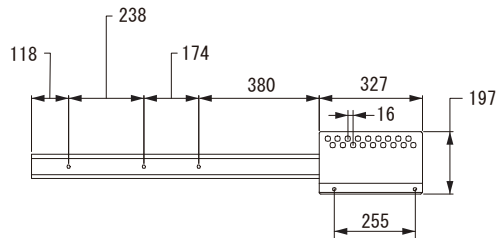

MODEL RM LONG EXT BAR

種 別 リギング設置用アクセサリー
仕 様

適 合 モ デ ル : RoomMatch® RMS215 RM LARGE FRAME RMS SIDE PLATE
用 途 : サブウーファー拡張バー(ロングタイプ)
質 量 : 約40 kg (ペア)
カ ラ : ブラック
発 売 日 : 2011年11月

単位 : mm