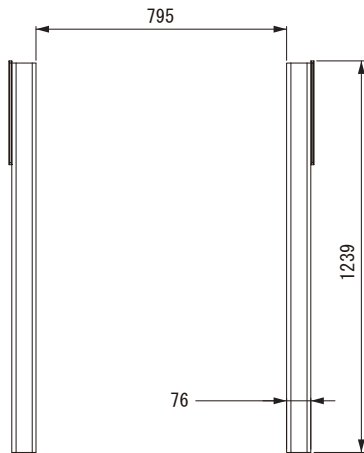

MODEL RM LONG EXT BAR

種 別 リギング設置用アクセサリー
仕 様

適 合 モ デ ル : RoomMatch® RMS215 RM LARGE FRAME RMS SIDE PLATE
用 途 : サブウーファー拡張バー(ロングタイプ)
質 量 : 約40 kg (ペア)
カ ラ : ブラック
発 売 日 : 2011年11月

単位 : mm