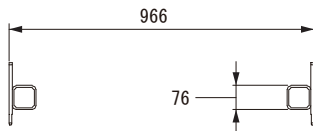

MODEL RM LONG EXT BAR

種 別 リギング設置用アクセサリー
仕 様

適 合 モ デ ル : RoomMatch® RMS215 RM LARGE FRAME RMS SIDE PLATE
用 途 : サブウーファー拡張バー(ロングタイプ)
質 量 : 約40 kg (ペア)
カ ラ : ブラック
発 売 日 : 2011年11月

単位 : mm