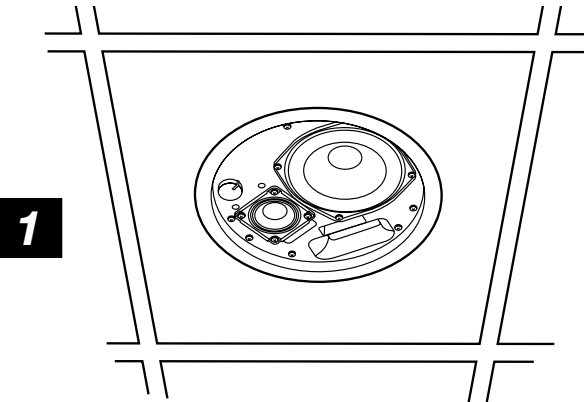

With DS 40F or DS 100F