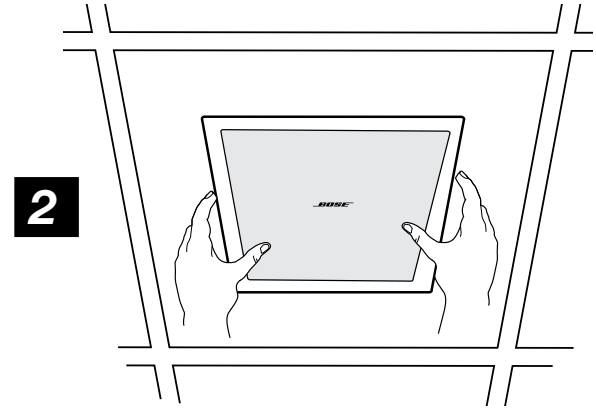

(2) Square Grille Assemblies

(4) Extra Clips

**With DS 16F**

Line up clips with inside of loudspeaker baffle. Press grille on straight.

Placer klemmerne ud for højttalerskærmens indre. Tryk fronten lige på.

Richten Sie die Klammern an der Innenseite der Lautsprecherschallwand aus. Drücken Sie das Gitter gerade darauf.

Alinee las pinzas con el interior del baffle del altavoz. Presione la rejilla en línea recta.

Aligner les clips sur l'intérieur du baffle de l'enceinte. Mettre la grille en place en appuyant.

Allineare le clip con l'interno del deflettore. Premere la griglia portandola in posizione diritta.

Lijn de clips uit met de binnenkant van het klankbord. Druk het rooster er recht op.

Placer klemmerne ud for højttalerskærmens indre. Tryk fronten lige på.

Richten Sie die Klammern an der Innenseite der Lautsprecherschallwand aus. Drücken Sie das Gitter gerade darauf.

Allinee las pinzas con el interior del bafle del altavoz. Presione la rejilla en línea recta.