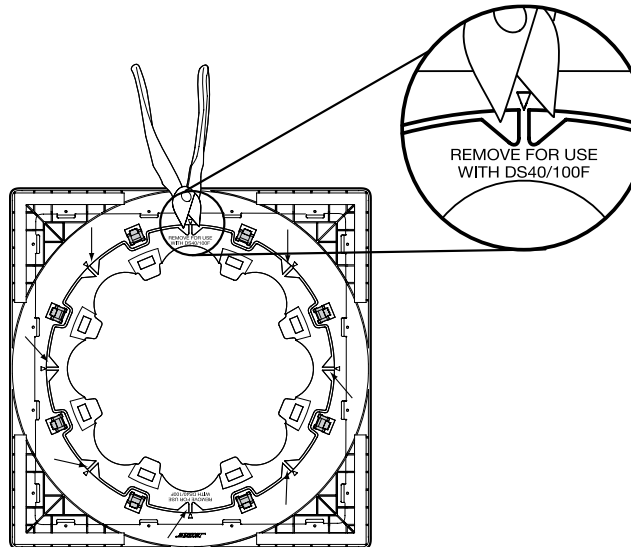

Aligner les clips sur l'intérieur du baffle de l'enceinte. Mettre la grille en place en appuyant.

Allineare le clip con l'interno del deflettore. Premere la griglia portandola in posizione diritta.

Lijn de clips uit met de binnenkant van het klankbord. Druk het rooster er recht op.

Anpassa klämmorna mot insidan av högtalargrillen. Tryck fast grillen så att en blir rak.

**With DS 40F or DS 100F**

With DS 40F or DS 100F

3

4

5

6

Line up clips with inside of loudspeaker baffle. Press grille on straight.

Placer klemmerne ud for højttalerskærmens indre. Tryk fronten lige på.

Richten Sie die Klammern an der Innenseite der Lautsprecherschallwand aus. Drücken Sie das Gitter gerade darauf.

Allinee las pinzas con el interior del bafle del altavoz. Presione la rejilla en línea recta.