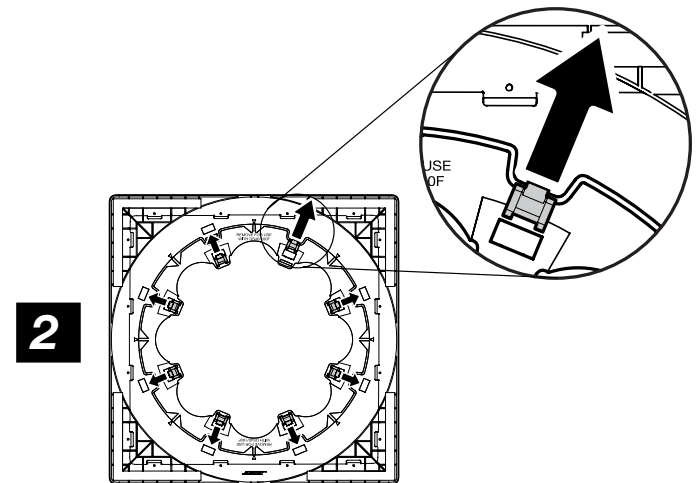

With DS 40F or DS 100F