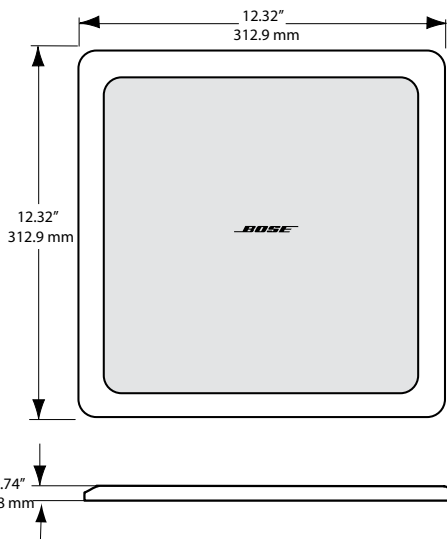

With DS 40F or DS 100F