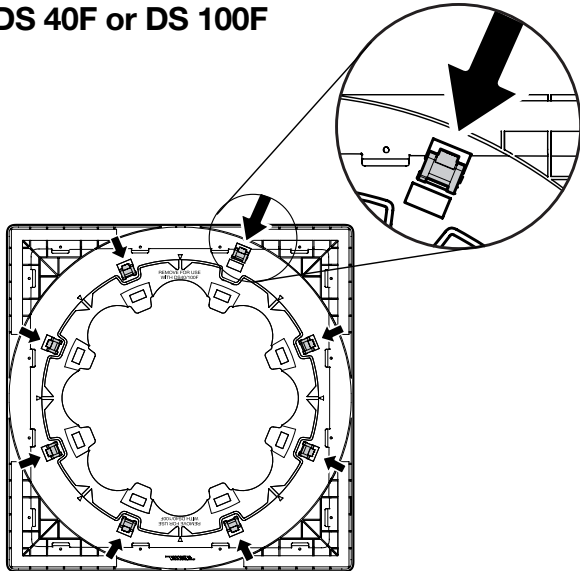

With DS 40F or DS 100F

3

4