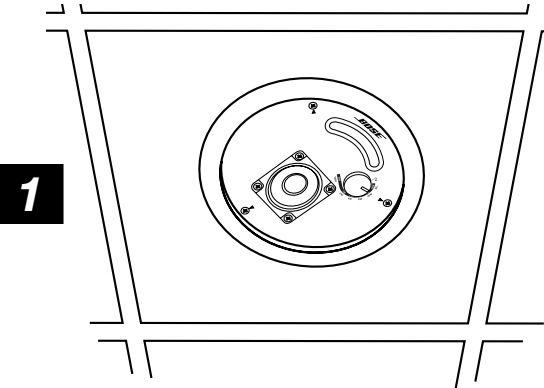

(2) Square Grille Assemblies

(4) Extra Clips

**With DS 16F**

Line up clips with inside of loudspeaker baffle. Press grille on straight.

Placer klemmerne ud for højttalerskærmens indre. Tryk fronten lige på.

Richten Sie die Klammern an der Innenseite der Lautsprecherschallwand aus. Drücken Sie das Gitter gerade darauf.

Alinee las pinzas con el interior del baffle del altavoz. Presione la rejilla en línea recta.

Aligner les clips sur l'intérieur du baffle de l'enceinte. Mettre la grille en place en appuyant.

Allineare le clip con l'interno del deflettore. Premere la griglia portandola in posizione diritta.

Lijn de clips uit met de binnenkant van het klankbord. Druk het rooster er recht op.