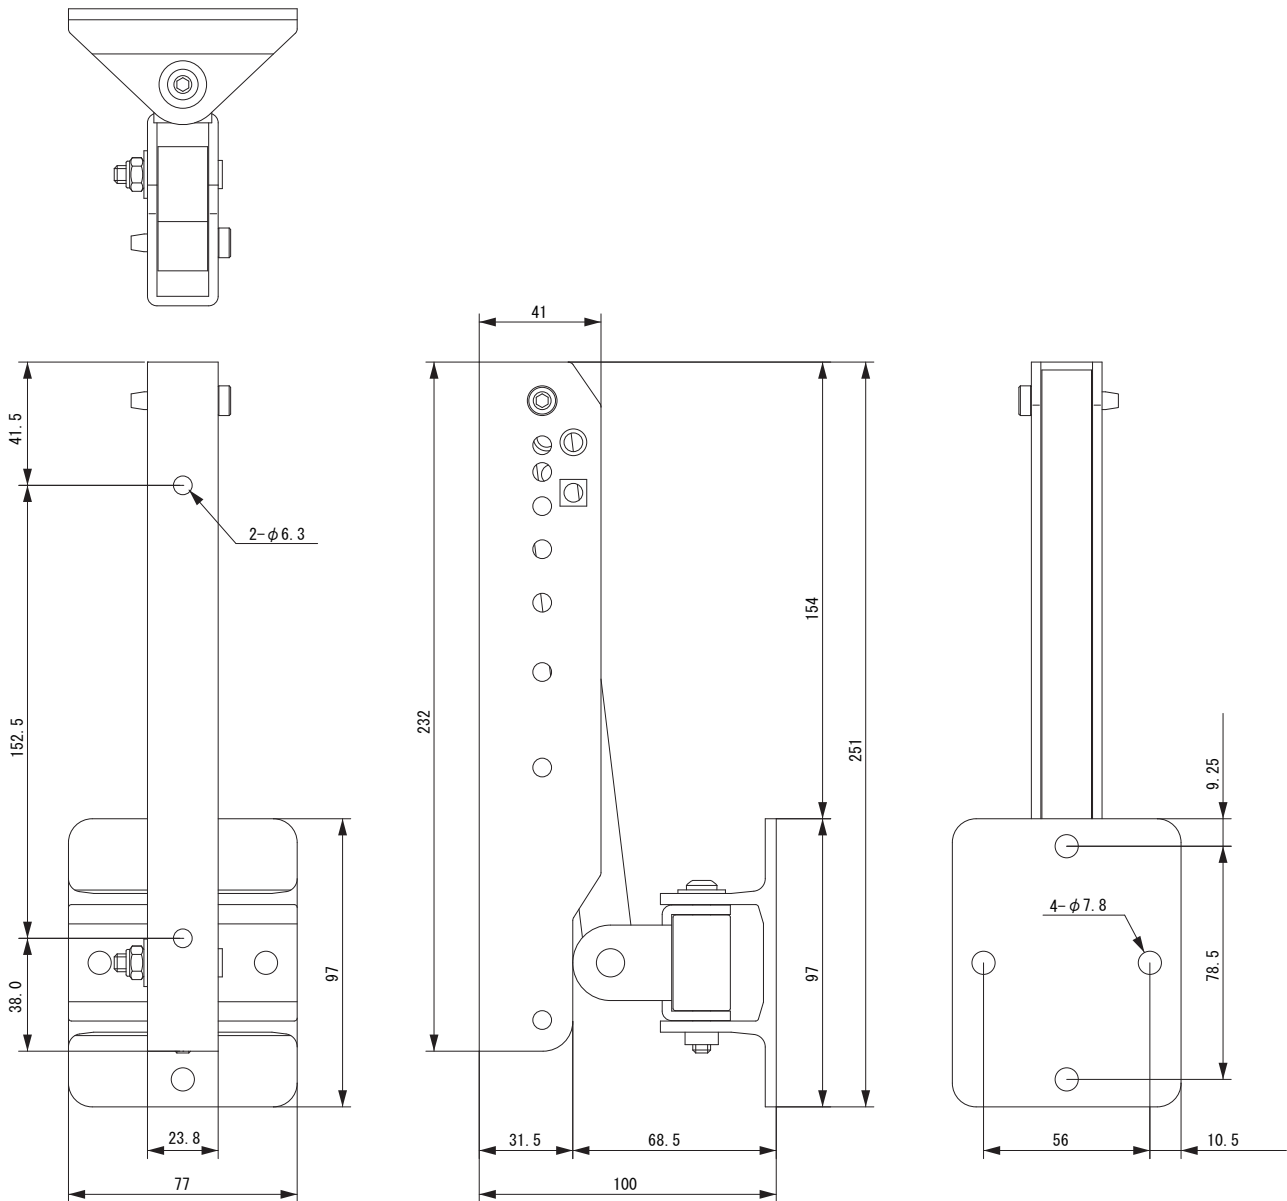

BOSE

MODEL WMB2-MAI2MAI2EX / WMB2-MAI2MAI2EXW

種 別 スピーカーブラケット
仕 様

用 途 : MAI2/MAI2EX用サポートブラケット
振 角 度 : 水平:左右72.5°、垂直:0° ~ -10°
力 ラ ー : ブラック(WMB2-MAI2MAI2EX)、ホワイト(WMB2-MAI2MAI2EXW)
質 量 : 500g

発 売 日 : 2009年7月

単位 : mm