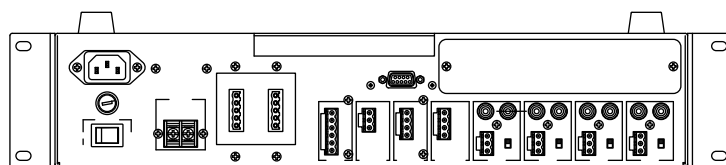

BOSE®

MODEL DXA2120

種 別 デジタルミキサー／アンプ 仕 様

定 格 出 力: 120W+120W(4Ω)、
100W+100W (70V/100V) ユーロブロック

全高調波歪率: 0.5%以下

ク ロ ス ト ー ク: -60dBV以下

周 波 数 特 性: 40Hz~16kHz (+0/-3dB)

S N 比: 75dB

サンプリングレート: 44.1kHz

AD/DAコンバータ: 24bit

・マイク/ライン入力×4系統 (INPUT1~4)

ユーロブロック(バランス、マイク/ラインレベル切替式)

入力インピーダンス: Mic2kΩ / Line25kΩ

最大入力レベル: Mic-20dBu / Line+10dBu

RCAピンジャック(アンバランス、モノミックス)

入力インピーダンス: 10kΩ

最大入力レベル: +10dBu

・ページ入力×1系統 (PAGE INPUT)

ユーロブロック(バランス)

入力インピーダンス: 400Ω

最大入力レベル: -30dBu

・ダイレクト入力×1系統 (DIRECT INPUT)

ユーロブロック(バランス)

入力インピーダンス: 18kΩ

最大入力レベル: +8dBu

・AUX出力×1系統 (AUX OUTPUT)

ユーロブロック

出力インピーダンス: 400Ω

最大出力レベル: 2.2dBV

電 源 電 圧: AC100V (50/60Hz)

消 費 電 力: 350W(最大)、39W(無信号時)

外 形 寸 法: 421(W)×90(H)×352(D) mm

(本体のみ、ラックマウント金具除く)

質 量: 14.4kg

付 属 品: AC電源コード、ラックマウント金具一式、

ゴム足×4、ユーロブロックコネクター一式

発 売 日 2007年7月

単位: mm

■この資料についてのお問い合わせは下記へ。

ボーズ合同会社 〒106-0032 東京都港区東京都港区六本木 1-4-5 アークヒルズサウスタワー 13F TEL:03-5114-2750

■仕様及び外観は改良のため予告なく変更することがあります。

整理番号 A-0061-02