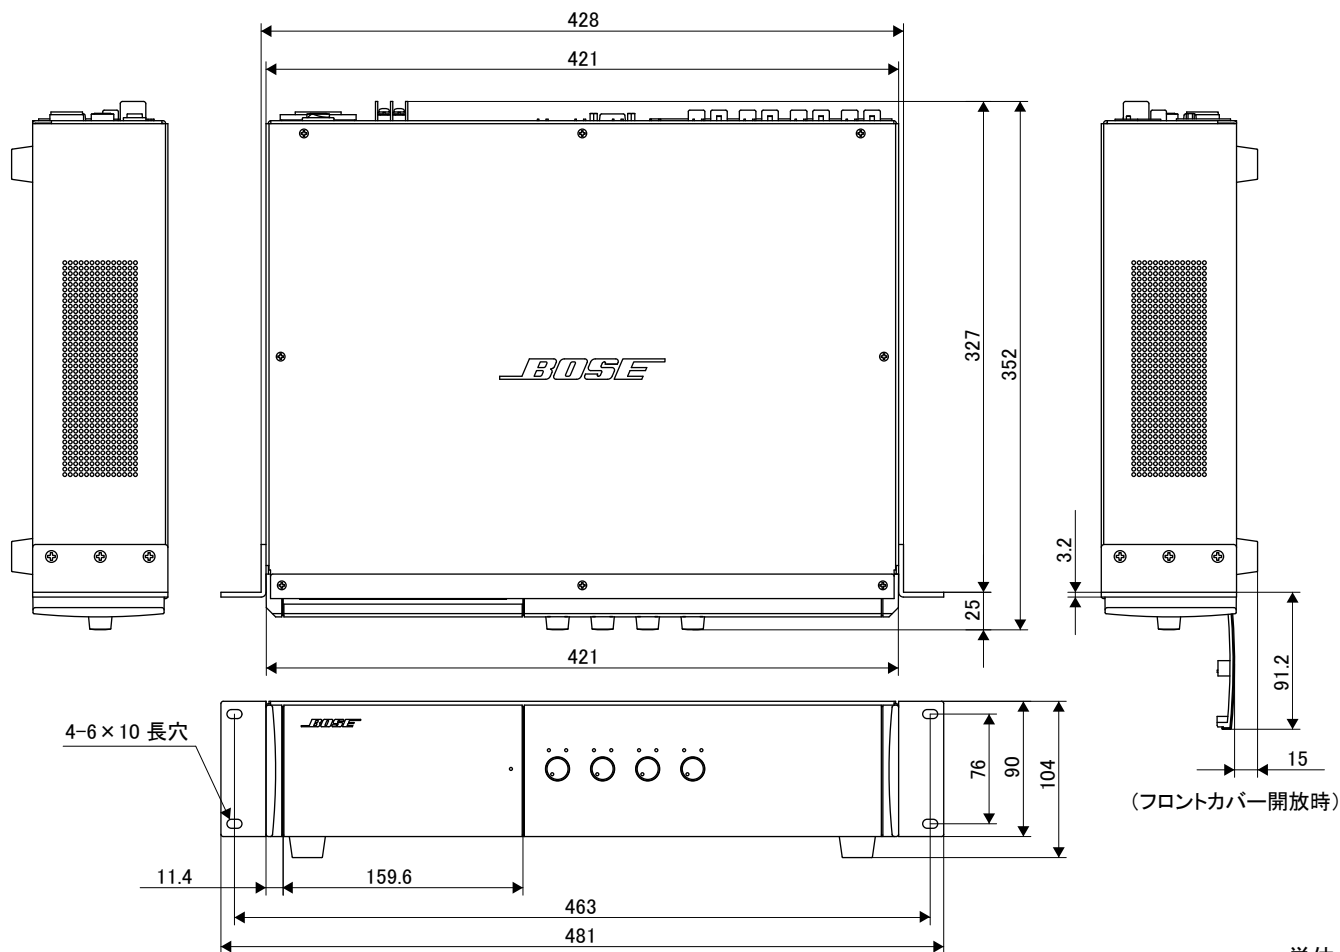

BOSE®

MODEL DXA2120

種 別 デジタルミキサー／アンプ 仕 様

定 格 出 力: 120W+120W(4Ω)、
100W+100W (70V/100V) ユーロブロック

全高調波歪率: 0.5%以下

ク ロ ス ト ー ク: -60dBV以下

周 波 数 特 性: 40Hz~16kHz (+0/-3dB)

S N 比: 75dB

サンプリングレート: 44.1kHz

AD/DAコンバータ: 24bit

・マイク/ライン入力×4系統 (INPUT1~4)

ユーロブロック(バランス、マイク/ラインレベル切替式)

入力インピーダンス: Mic2kΩ / Line25kΩ

最大入力レベル: Mic-20dBu / Line+10dBu

RCAピンジャック(アンバランス、モノミックス)

入力インピーダンス: 10kΩ

最大入力レベル: +10dBu

・ページ入力×1系統 (PAGE INPUT)

ユーロブロック(バランス)

入力インピーダンス: 400Ω

最大入力レベル: -30dBu

・ダイレクト入力×1系統 (DIRECT INPUT)

ユーロブロック(バランス)

入力インピーダンス: 18kΩ

最大入力レベル: +8dBu

・AUX出力×1系統 (AUX OUTPUT)

ユーロブロック

出力インピーダンス: 400Ω

最大出力レベル: 2.2dBV

電 源 電 圧: AC100V (50/60Hz)

消 費 電 力: 350W(最大)、39W(無信号時)

外 形 寸 法: 421(W)×90(H)×352(D) mm

(本体のみ、ラックマウント金具除く)

質 量: 14.4kg

付 属 品: AC電源コード、ラックマウント金具一式、

ゴム足×4、ユーロブロックコネクター一式

発 売 日 2007年7月

単位: mm

■この資料についてのお問い合わせは下記へ。

ボーズ合同会社 〒106-0032 東京都港区東京都港区六本木 1-4-5 アークヒルズサウスタワー 13F TEL:03-5114-2750

■仕様及び外観は改良のため予告なく変更することがあります。

整理番号 A-0061-02