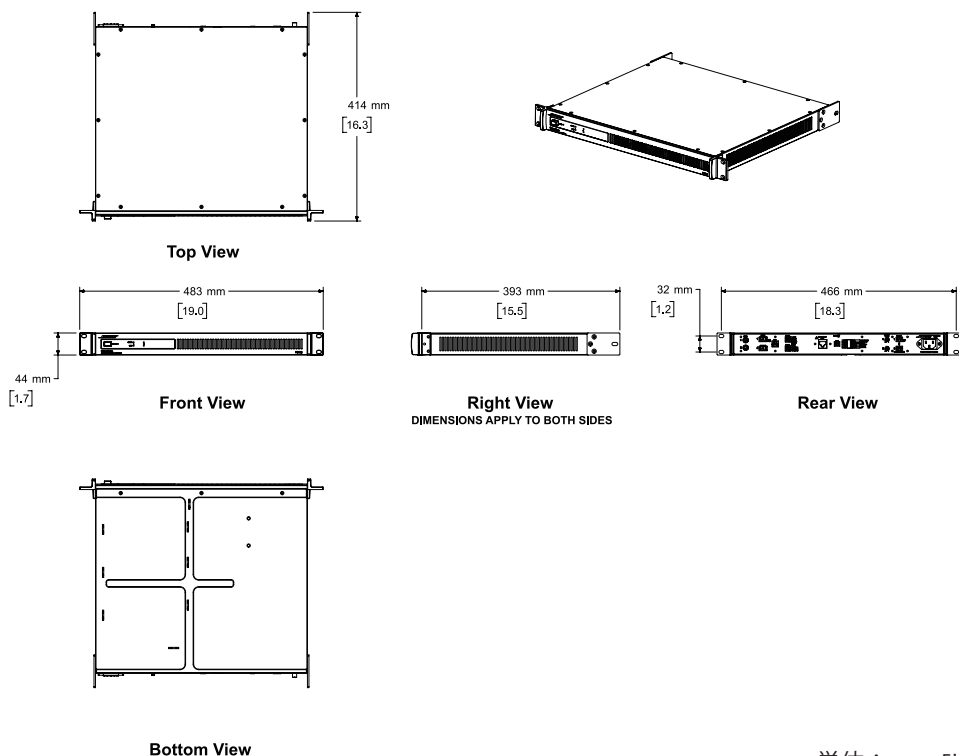

インジケータおよびコントロール	
POWER LED	緑色の点灯: 電源オン 緑色の点滅: スタンバイモード オレンジ色の点灯: 温度異常 赤色の点灯: 電源異常
INPUT SIGNAL LED	緑色: 入力信号がある状態 オレンジ色: 入力クリッピングが近い状態 赤色: 入力クリッピングしている状態 赤色の点灯: 異常発生
OUTPUT LIMIT LED	オレンジ色: 出力リミッターが働いている状態 赤色の点滅: リアパネルからアンプがミュートされた状態 赤色の点灯: 異常発生
コントロール、フロントパネル	電源オン/オフ
コントロール、リアパネル	アンプモードDIPスイッチ、スピーカーEQダイヤル、出力レベル調整
電氣的仕様	
電源電圧	100~240VAC (±10%、50/60Hz)
消費電力	120VAC: 14W (スタンバイ)、700W(MAX) 230 VAC: 14W (スタンバイ)、700W(MAX)
電源コネクタ	標準IEC (C14)
最大突入電流	14.14 A (230 VAC/50 Hz)、8.04 A (120 VAC/60 Hz)
保護	高温、出力ショート、超周波 (EHF)、過度に低いまたは高い電源電圧
物理的仕様	
外形寸法	高さ44 mm x 幅483 mm x 奥行414 mm
梱包質量	約6.9 kg (15.3 lb)
質量	約5.5 kg (12.2 lb)
冷却システム	マイクロプロセッサ制御、複数の可変速度ファン、左から右への空冷
その他	
入力 (制御)	リモート入力 (RJ-45): 音量調節のためのCC-1 ControlCenterゾーンコントローラーまたはCV41接続用 USB入力: PowerShare Editorソフトウェアでのアンプ設定用 ミュート入力制御

単位: mm [inch]

■この資料についてのお問い合わせは右記へ。 ボーズ株式会社 〒150-0036 東京都渋谷区南平台町16-17 渋谷ガーデンタワー 5階 TEL 03-5489-0955
■仕様及び外観は改良のため予告なく変更することがあります。

整理番号: A-0121-02