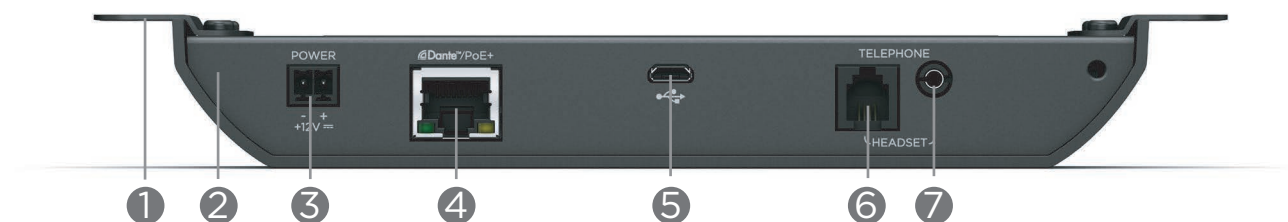

アプリケーション

以下のような空間で使用できるように設計されています。

- 役員会議室
- 中～大型の会議室
- 議場
- 遠隔講義
- オーディトリウム
- 多目的空間

ControlSpace® EX-UH USB/Headset Dante™ endpoint

技術仕様

コミュニケーションポート	
USB Audio	USB v2.0 マイクロBタイプ、ドライバー不要、2ch input/2ch output
Telephone Headset	RJ-9 (1 in x 1 out) and 3.5 mm TRRS (1 in, 2 out)

前面パネル

- ① 回転可能なマウントタブ
- ② 頑丈な金属製エンクロージャ
- ③ +12V DCコネクタ：外部DC電源供給用
- ④ ネットワークポート：PoE+、Dante、ControlSpaceコントロール対応
- ⑤ Micro-B USB 2.0：PCソフトコーデック接続用
- ⑥ RJ-9 入力：ハンドセット型、ヘッドセット型電話線接続用(TRRS接続により共有)
- ⑦ 3.5mm TRRS AHJ(L/R/GND/Mic)：ラップトップ、モバイルフォン用(RJ9接続と共有)