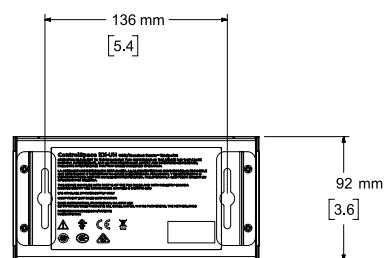

前面パネル

- ① 回転可能なマウントタブ
- ② 頑丈な金属製エンクロージャ
- ③ +12V DCコネクタ：外部DC電源供給用
- ④ ネットワークポート：PoE+、Dante、ControlSpaceコントロール対応
- ⑤ Micro-B USB 2.0：PCソフトコーデック接続用
- ⑥ RJ-9 入力：ハンドセット型、ヘッドセット型電話線接続用(TRRS接続により共有)
- ⑦ 3.5mm TRRS AHJ(L/R/GND/Mic)：ラップトップ、モバイルフォン用(RJ9接続と共有)

ControlSpace® EX-UH USB/Headset Dante™ endpoint

背面パネル

- ① Danteネットワークコネクタ：Dante信号デジチェーン用
- ② デジチェーン用電源出力：複数台に電源を供給可能

外形寸法

Top View

Front View

Right View

DIMENSIONS APPLY TO BOTH SIDES