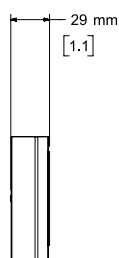

ControlSpace® EX-UH USB/Headset Dante™ endpoint

背面パネル

- ① Danteネットワークコネクタ：Dante信号デジチェーン用
- ② デジチェーン用電源出力：複数台に電源を供給可能

外形寸法

Top View

Front View

Right View

DIMENSIONS APPLY TO BOTH SIDES