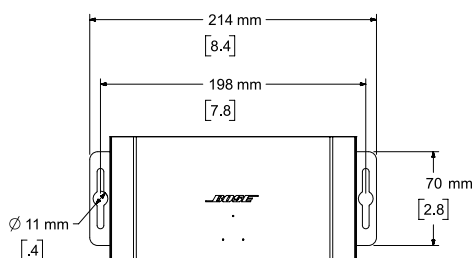

ControlSpace® EX-UH USB/Headset Dante™ endpoint

背面パネル

- ① Danteネットワークコネクタ：Dante信号デジチェーン用
- ② デジチェーン用電源出力：複数台に電源を供給可能

外形寸法

Top View

Front View

Right View

DIMENSIONS APPLY TO BOTH SIDES