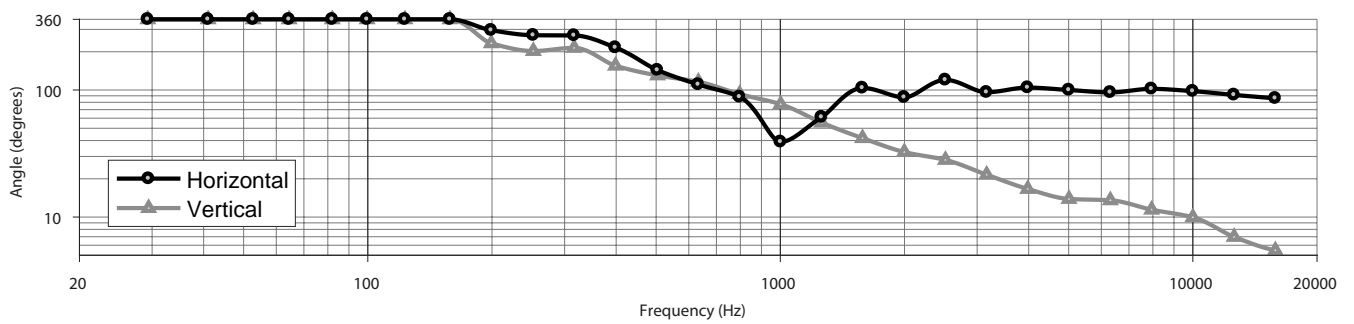

指向角(100° ウェーブガイド)