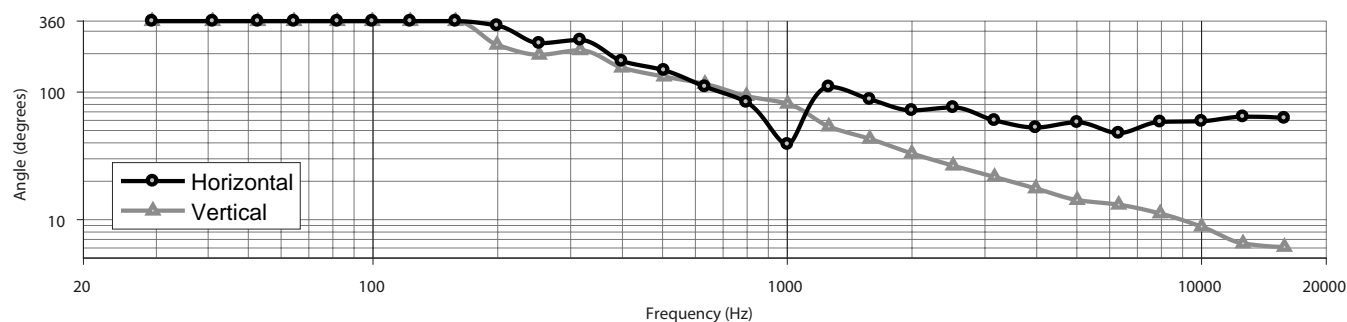

ArenaMatch AM10

DeltaQ array loudspeaker

周波数特性 (60° ウェーブガイド)

指向角 (60° ウェーブガイド)

周波数特性 (80° ウェーブガイド)

指向角 (80° ウェーブガイド)