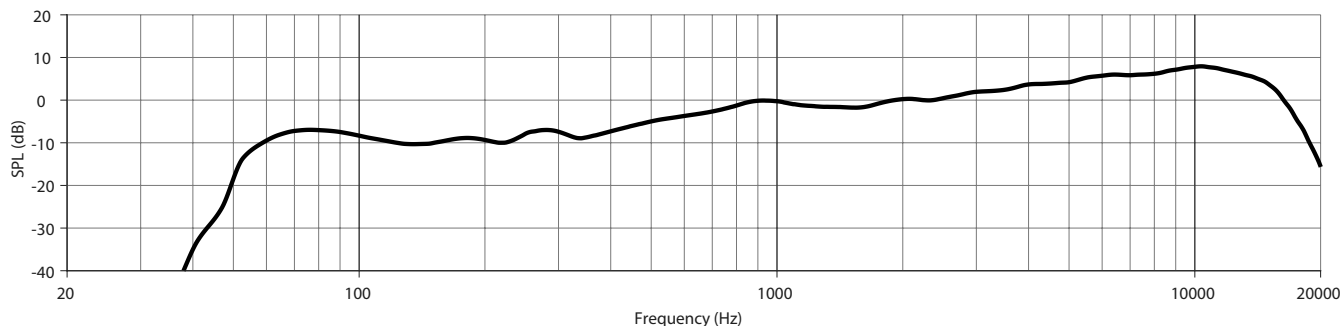

ArenaMatch AM10

DeltaQ array loudspeaker

周波数特性 (60° ウェーブガイド)

指向角 (60° ウェーブガイド)