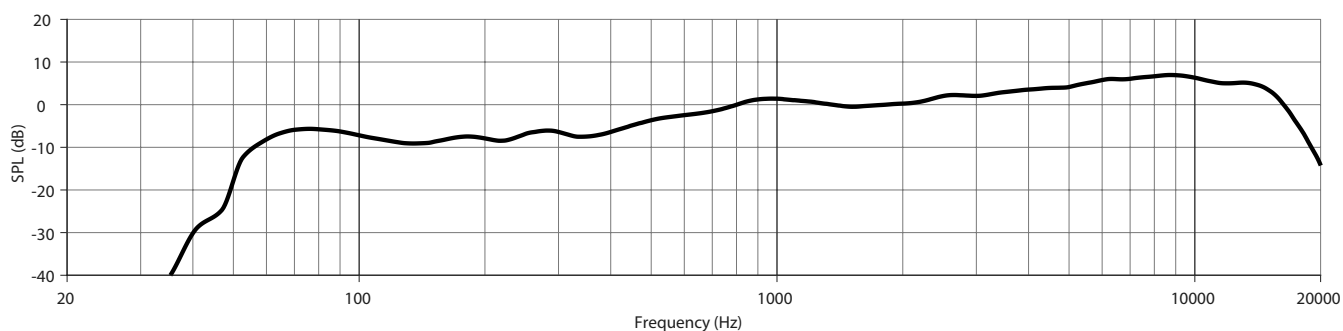

周波数特性 (80° ウェーブガイド)

指向角 (80° ウェーブガイド)