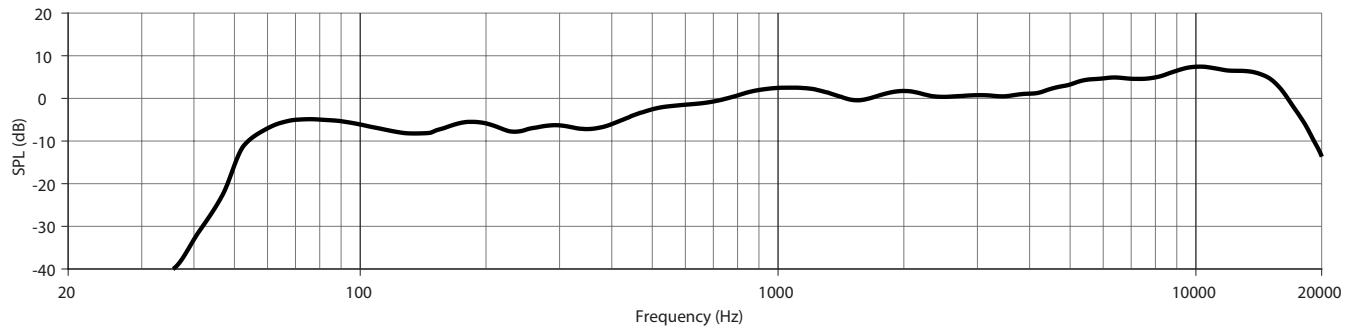

ArenaMatch AM10

DeltaQ array loudspeaker

周波数特性(100° ウェーブガイド)