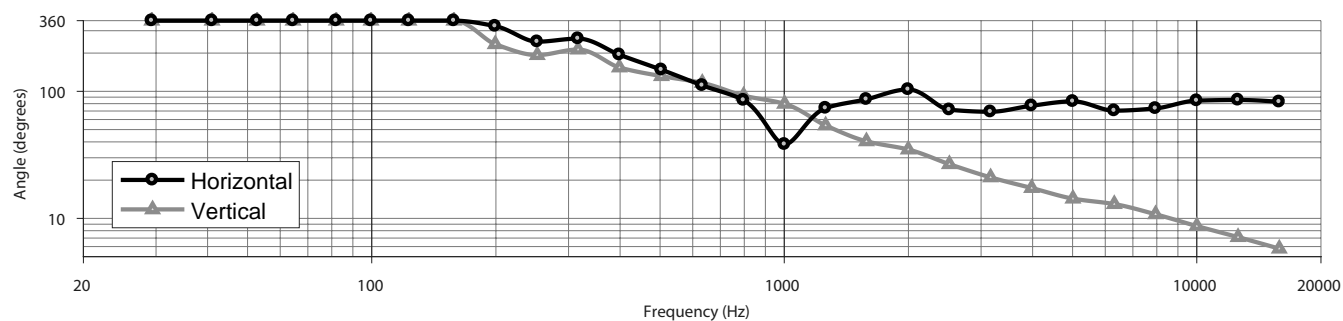

ArenaMatch AM10

DeltaQ array loudspeaker

周波数特性 (60° ウェーブガイド)

指向角 (60° ウェーブガイド)

周波数特性 (80° ウェーブガイド)

指向角 (80° ウェーブガイド)