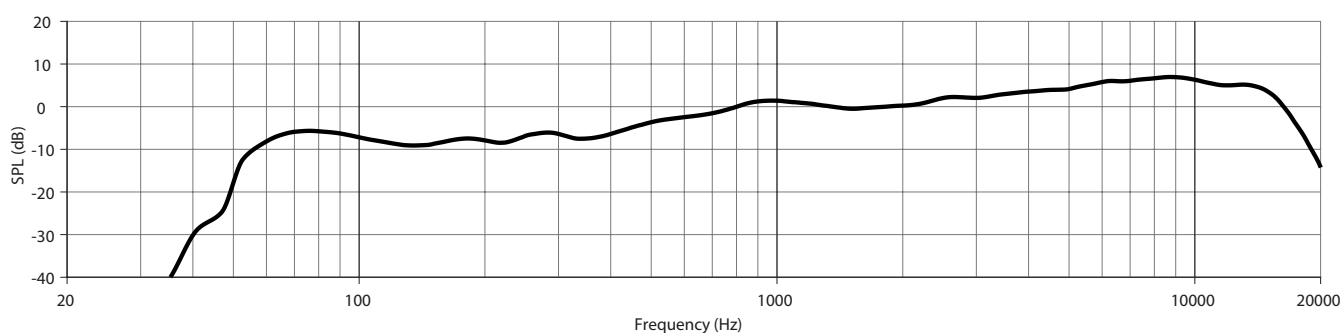

频率响应 (80° 导波管)

波束宽度 (80° 导波管)