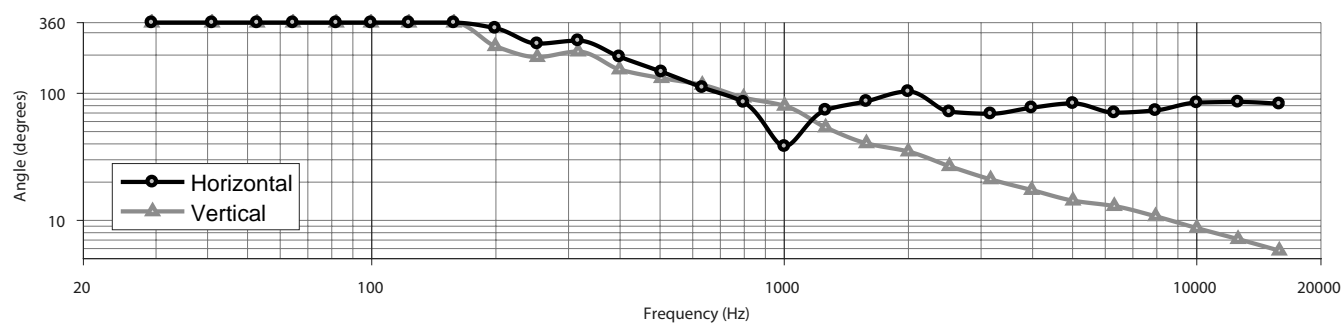

ArenaMatch AM10

DeltaQ 阵列扬声器

频率响应 (60° 导波管)

波束宽度 (60° 导波管)

频率响应 (80° 导波管)

波束宽度 (80° 导波管)