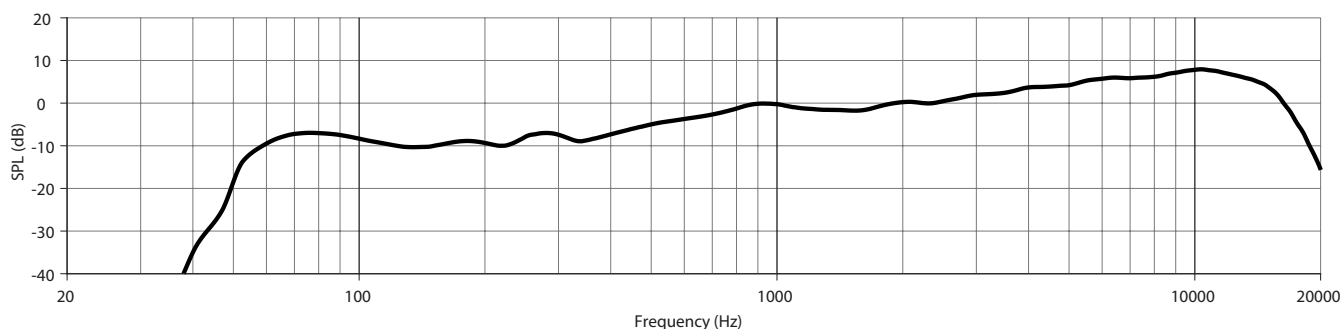

ArenaMatch AM10

DeltaQ 阵列扬声器

频率响应 (60° 导波管)