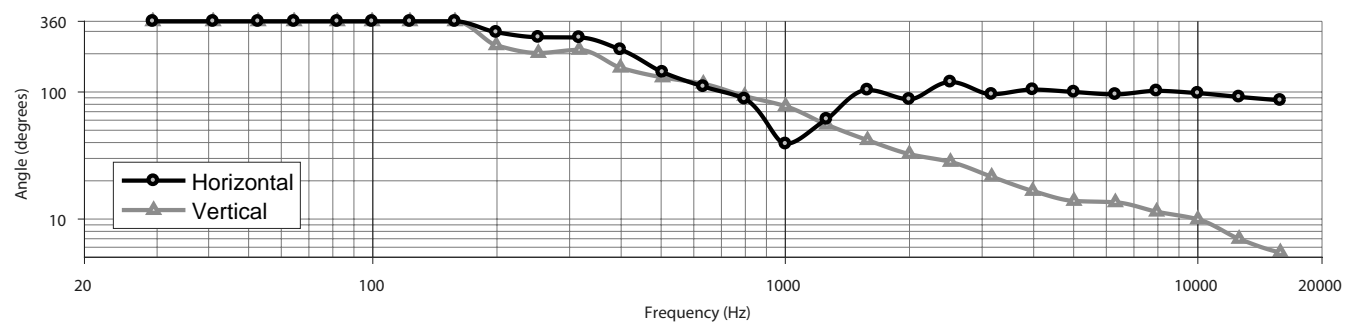

波束宽度 (100° 导波管)