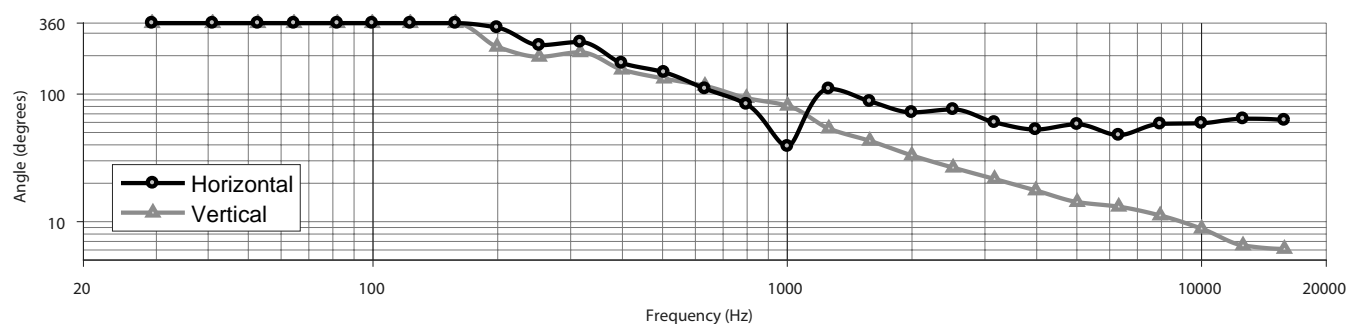

波束宽度 (60° 导波管)