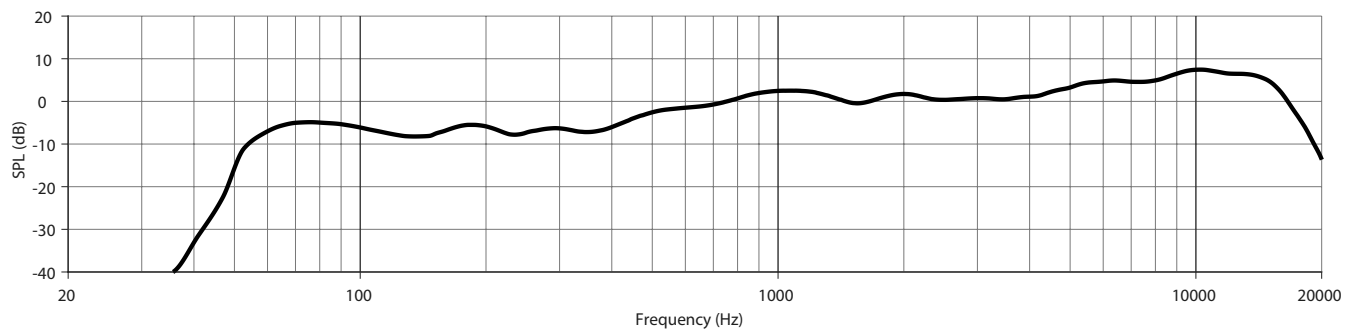

ArenaMatch AM10

DeltaQ 阵列扬声器

频率响应 (100° 导波管)