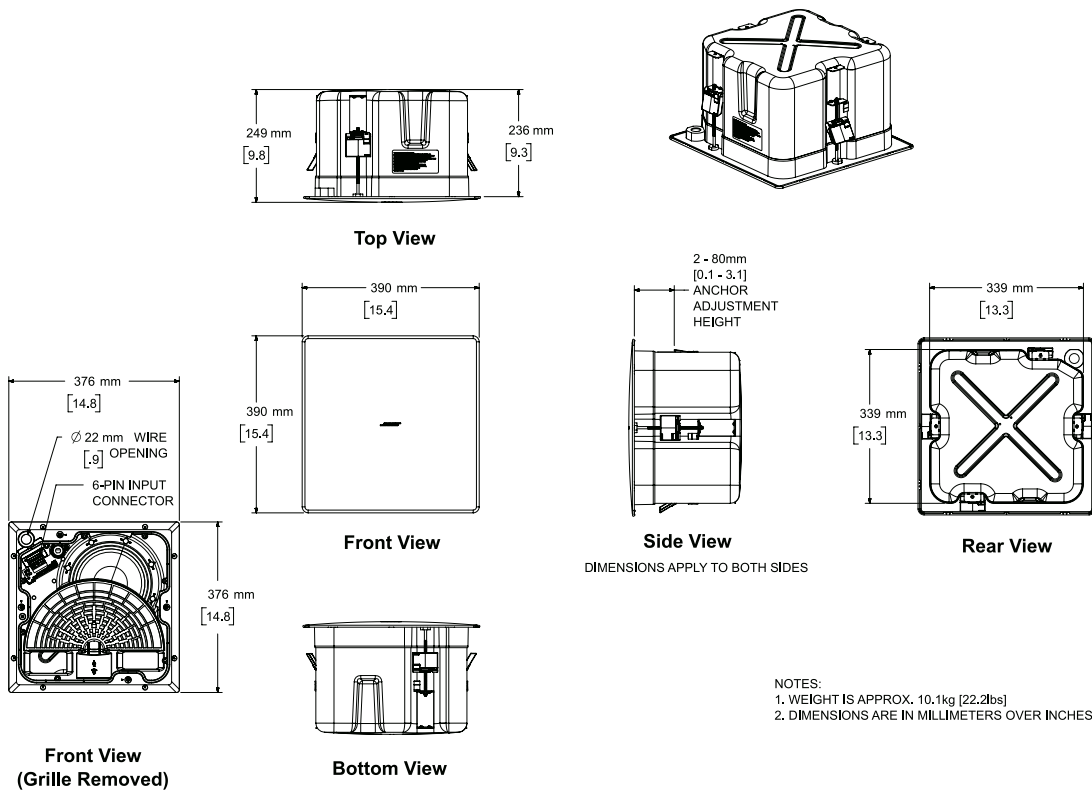

## 指向特性と配置

## 外形寸法

脚注:  
 (1) 軸上で推奨EQを使用して壁際にマウントした状態で測定した再生周波数帯域および再生周波数レンジ  
 (2) 壁際にマウントした状態で推奨EQを適用し、測定した感度(1 W/m)  
 (3) 感度および許容入力に基づき、電力圧縮を除外して計算した最大音圧レベル  
 (4) IEC268-5, 6 dBクレストアクター、500時間周期を満たすようピンクノイズフィルタリングを使用したボーズ長期間ライフサイクルテスト  
 (5) IECシステムノイズをAES標準で2時間使用