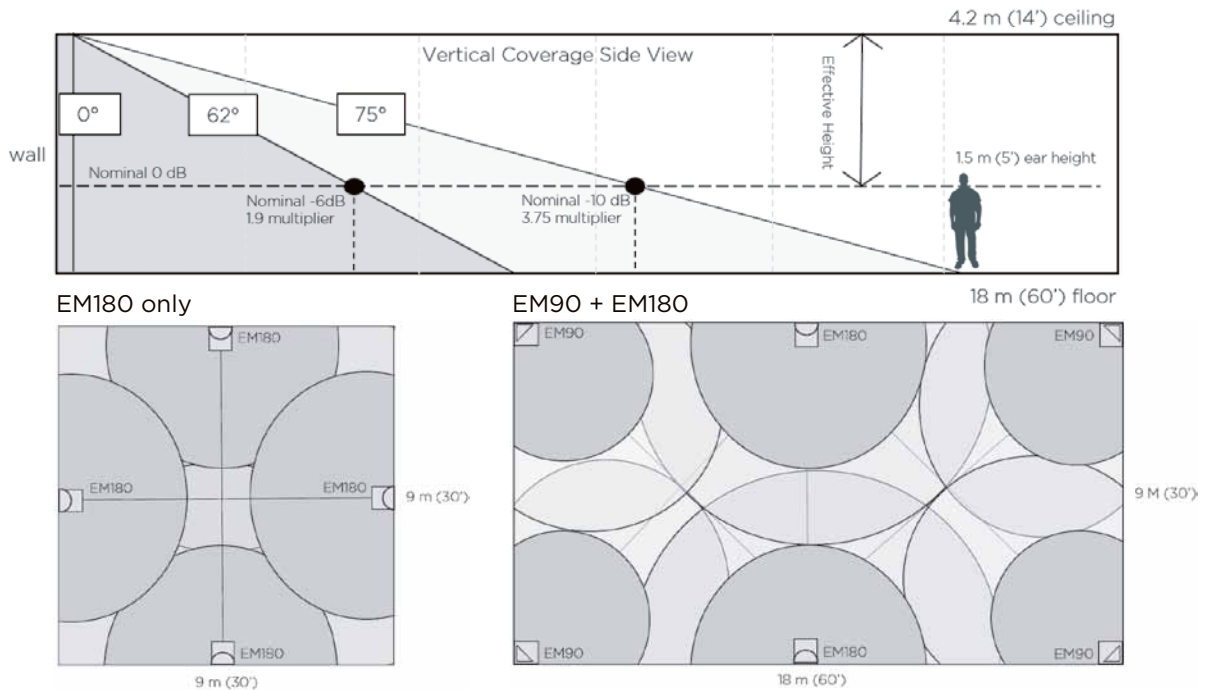

## 指向特性と配置

## 外形寸法

脚注:  
 (1) 軸上で推奨EQを使用して壁際にマウントした状態で測定した再生周波数帯域および再生周波数レンジ  
 (2) 壁際にマウントした状態で推奨EQを適用し、測定した感度(1 W/m)  
 (3) 感度および許容入力に基づき、電力圧縮を除外して計算した最大音圧レベル  
 (4) IEC268-5, 6 dBクレストアクター、500時間周期を満たすようピンクノイズフィルタリングを使用したボーズ長期間ライフサイクルテスト  
 (5) IECシステムノイズをAES標準で2時間使用