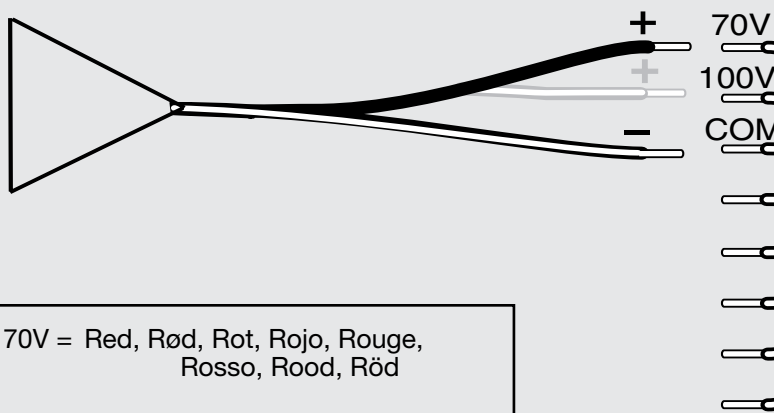

70V = Red, Rød, Rot, Rojo, Rouge, Rosso, Rood, Röd
100V = Yellow, Gul, Gelb, Amarillo, Jaune, Giallo, Geel, Gul
COM = Black, Sort, Schwarz, Negro, Noir, Nero, Zwart, Svart

- B**
- Transformer tap setting
 - Transformer tapsætning
 - Einstellen der Transformator-abgriffe bzw deren Umgehung
 - Ajuste del cambiador de la relación de transformación
 - Position des réglages du transformateur
 - Trasformatore: impostazione delle potenze intermedie
 - Aftakings-instelling van de transformator
 - Tappinställning för transformator