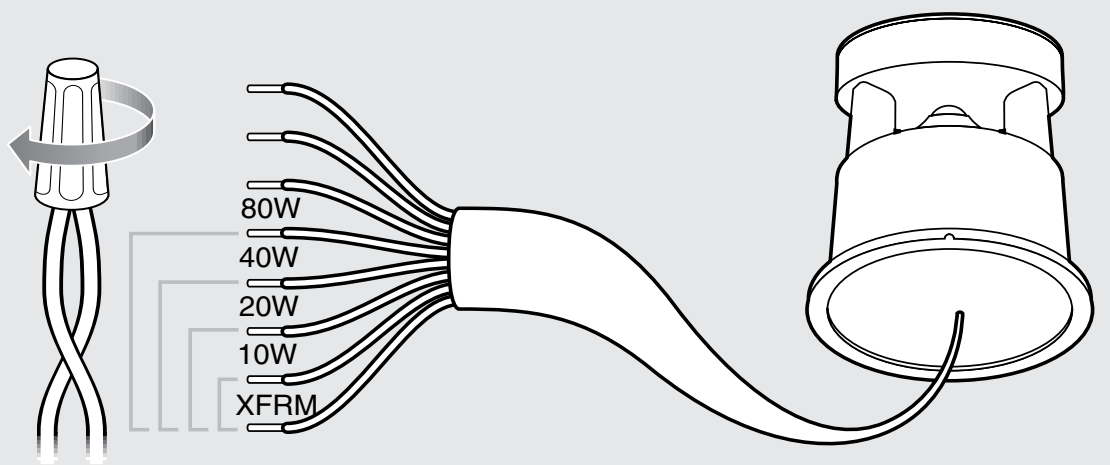

1. **B**
2. Transformer tap setting
   - Transformer tapsætning
   - Einstellen der Transformator-abgriffe bzw deren Umgehung
   - Ajuste del cambiador de la relación de transformación
   - Position des réglages du transformateur
   - Trasformatore: impostazione delle potenze intermedie
   - Aftakings-instelling van de transformator
   - Tappinställning för transformator

80W = Orange, Orange, Orange, Naranja, Orange, Arancio, Oranje, Orange
40W = Green, Grøn, Grün, Vverde, Vert, Verde, Groen, Grön
20W = Violet, Violet, Violet, Violeta, Violet, Viola, Paars, Violet
10W = Blue, Blå, Blau, Azul, Bleu, Blu, Blauw, Blå
XFRM = White, Hvid, Weiß, Blanco, Blanc, Bianco, Wit, Vit