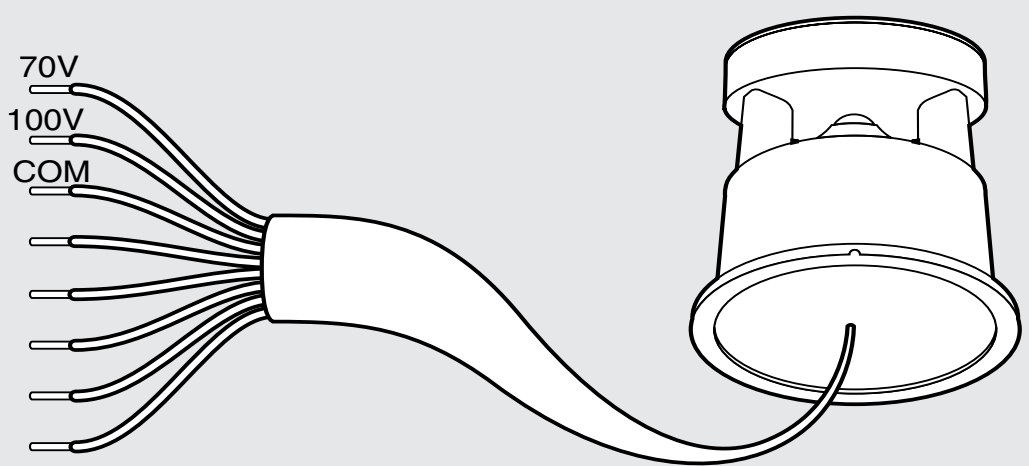

70V = Red, Rød, Rot, Rojo, Rouge, Rosso, Rood, Röd
100V = Yellow, Gul, Gelb, Amarillo, Jaune, Giallo, Geel, Gul
COM = Black, Sort, Schwarz, Negro, Noir, Nero, Zwart, Svart

- B**
- Transformer tap setting
 - Transformer tapsætning
 - Einstellen der Transformator-abgriffe bzw deren Umgehung
 - Ajuste del cambiador de la relación de transformación
 - Position des réglages du transformateur
 - Trasformatore: impostazione delle potenze intermedie
 - Aftakings-instelling van de transformator
 - Tappinställning för transformator