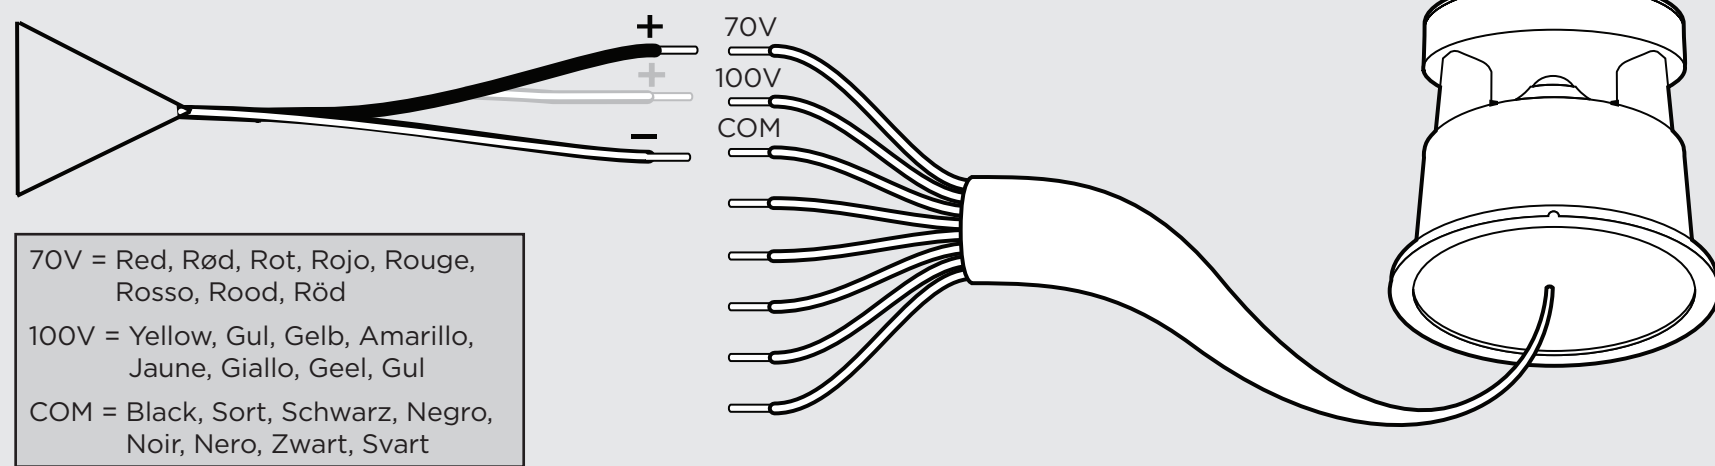

B

- Transformer tap setting
- Transformer tapsætning
- Einstellen der Transformatorabgriffe bzw deren Umgehung
- Ajuste del cambiador de la relación de transformación
- Position des réglages du transformateur
- Trasformatore: impostazione delle potenze intermedie
- A ftakkings-instelling van de transformator
- Tappinställning för transformator