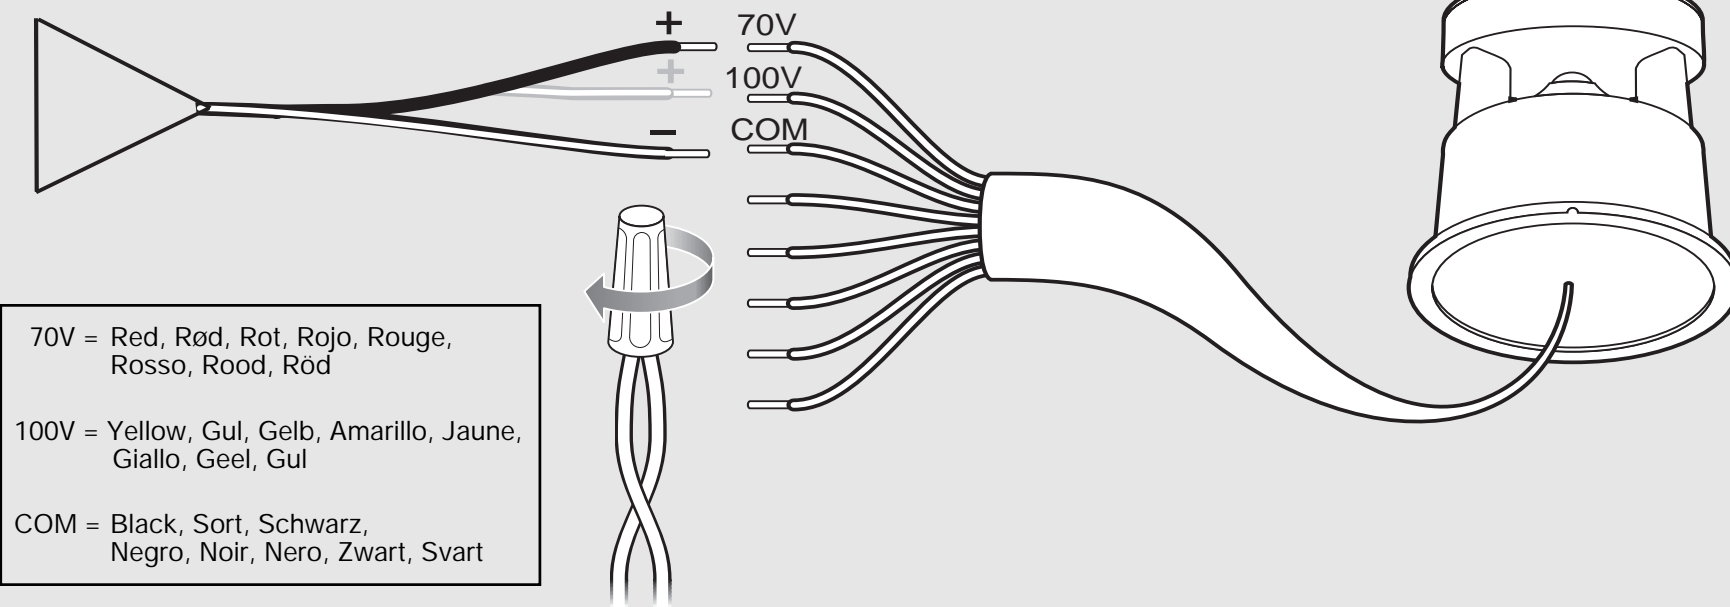

DECLARATION OF CONFORMITY

We, the offerer:

Bose Corporation, The Mountain, Framingham, MA 01701-9168 USA
acknowledge our sole responsibility, that the product:

Kind of equipment: Loudspeaker
Type designation: FreeSpace® 360P Series II loudspeaker

in accordance with EMC Directive 89/336/EEC
and Article 10(1) of the Directive,
is in compliance with the following norm(s) or document(s):

Technical regulations: EN50081-1, EN50082-1

Accredited by Bose Corporation

10 February, 2003

Nic Merks

Bose B.V.
Nijverheidstraat 8, 1135 GE Edam
The Netherlands

Vice President Europe
Manufacturer's authorized
EU representative

1. **A**
2. Amplifier-to-speaker wiring
   - Ledningsfremføring fra forstærker til højttaler
   - Verstärker-Lautsprecher-Verdrahtung
   - Cableadodel amplificador al altavoz
   - Câblede connexion amplificateur-enceinte
   - Cablaggio dall'amplificatore ai diffusori
   - Bedrading van versterker naar luidspreker
   - Ledningar från förstärkare till högtalare

Power amplifier
Udgangsforstærker
Leistungsverstärker
Amplificador de potencia
Amplificateur d puissance
Amplificatore di potenza
Eindversterker
Effektförstärker

70V = Red, Rød, Rot, Rojo, Rouge, Rosso, Rood, Röd
100V = Yellow, Gul, Gelb, Amarillo, Jaune, Giallo, Geel, Gul
COM = Black, Sort, Schwarz, Negro, Noir, Nero, Zwart, Svart

1. **B**
2. Transformer tap setting
   - Transformer tapsætning
   - Einstellen der Transformator-abgriffe bzw deren Umgehung
   - Ajuste del cambiador de la relación de transformación
   - Position des réglages du transformateur
   - Trasformatore: impostazione delle potenze intermedie
   - Aftakkings-instelling van de transformator
   - Tappinställning för transformator

80W = Orange, Orange, Orange, Naranja, Orange, Arancio, Oranje, Orange
40W = Green, Grøn, Grün, Vverde, Vert, Verde, Groen, Grön
20W = Violet, Violet, Violett, Violeta, Violet, Viola, Paars, Violett
10W = Blue, Blå, Blau, Azul, Bleu, Blu, Blauw, Blå
XFRM = White, Hvid, Weiß, Blanco, Blanc, Bianco, Wit, Vit