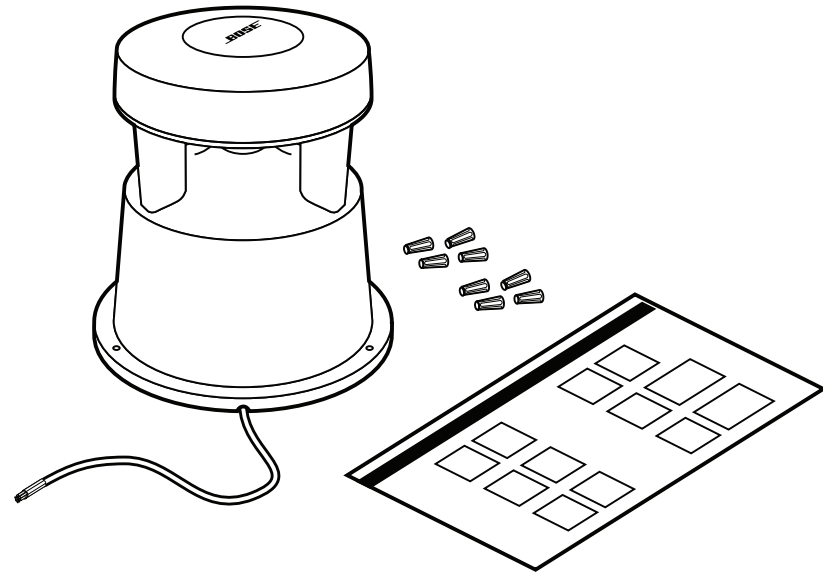

Installation • Installation • Installation • Instalación • Installation • Installazione • Installatie • Installation

Choices • Valgmuligheder • Optionen • Opciones • Au choix • Opzioni • Keuzes • Alternativ

Earth
Jord
Erde
Tierra
Terre
Terra
Grond
Mark

Choices
Valgmuligheder
Optionen
Opciones
Au choix
Opzioni
Keuzes
Alternativ

Concrete or wood
Beton eller træ
Beton oder Holz
Hormigón o madera
Béton ou bois
Cemento o legno
Beton of hout
Betong eller trä