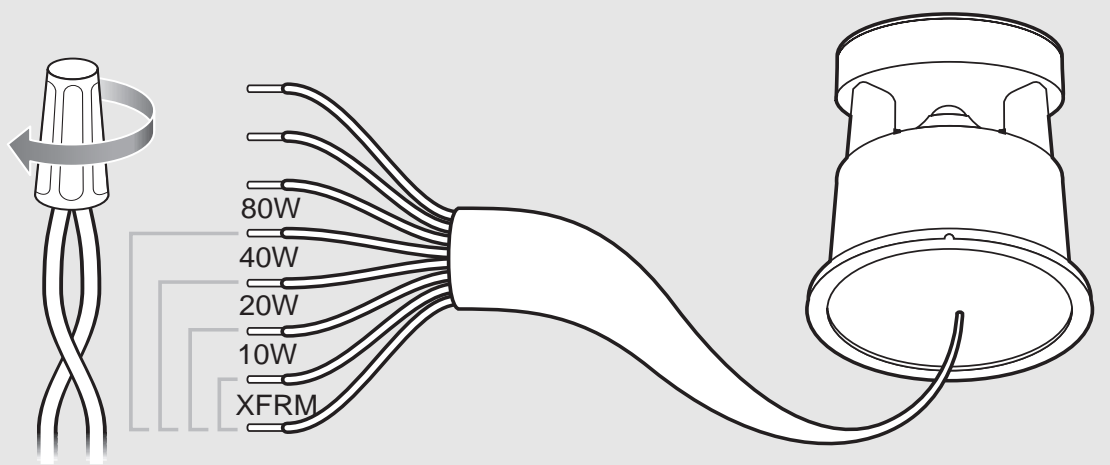

XFRM + 80W OR 40W OR 20W OR 10W

1. **C**
2. Cap all unused wires
   - Beskyttelsestte til alle ubrugte ledninger
   - Versehen Sie ungenutzte Dr hte mit einer Sicherheitskappe
   - Proteja todos los cables no usados
   - Visser fond tous les cables non utilis s
   - Isolare tutti i conduttori inutilizzati
   - Dek alle ongebruikte draden af met een dopje

Ta bort hylsan p alla kablar som ej anv nds