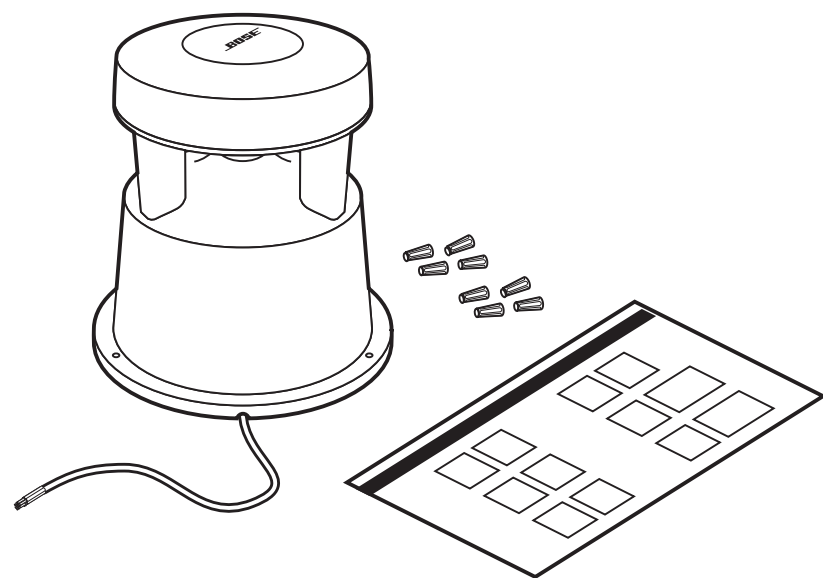

Installation • Installation • Installation • Instalación • Installation • Installazione • Installatie • Installation

Choices • Valgmuligheder • Optionen • Opciones • Au choix • Opzioni • Keuzes • Alternativ

Choices
Valgmuligheder
Optionen
Opciones
Au choix
Opzioni
Keuzes
Alternativ

Earth
Jord
Erde
Tierra
Terre
Terra
Grond
Mark

Concrete or wood
Beton eller træ
Beton oder Holz
Hormigón o madera
Béton ou bois
Cemento o legno
Beton of hout
Betong eller trä

*Supplied by installer
*Leveres af installatøren
*Vom Installateur gestellt
*Suministrado por el instalador
*Fourni par l'installateur
*Fornite dall'installatore
*Wordt geleverd door de installateur
*Tillhandahålls av installatören