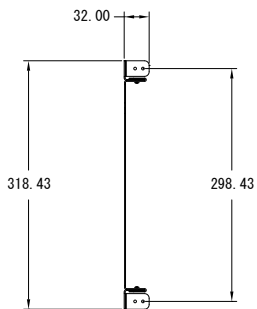

MODEL DS16F-ATB

種 別 天井補強ブラケット
仕 様

対 応 モ デ ル : DS16F
用 途 : 天井補強ブラケット
付 属 品 : C型リング固定用ネジ式
発 売 日 : 2010年 9月

単位 : mm