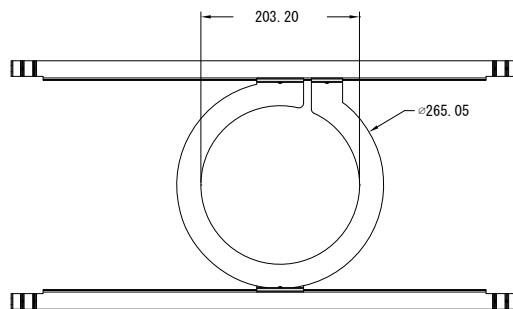

MODEL DS16F-ATB

種 別 天井補強ブラケット
仕 様

対 応 モ デ ル : DS16F
用 途 : 天井補強ブラケット
付 属 品 : C型リング固定用ネジ式
発 売 日 : 2010年 9月

単位 : mm