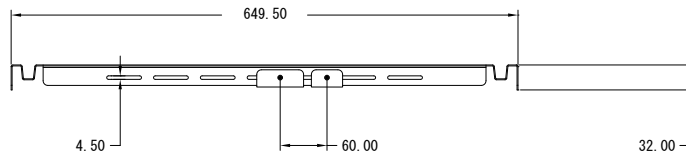

MODEL DS16F-ATB

種 別 天井補強ブラケット
仕 様

対 応 モ デ ル : DS16F
用 途 : 天井補強ブラケット
付 属 品 : C型リング固定用ネジ式
発 売 日 : 2010年 9月

単位 : mm