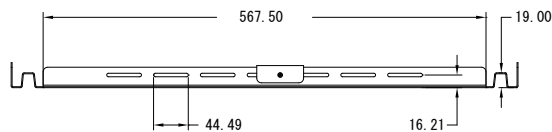

MODEL DS16F-ATB

種 別 天井補強ブラケット
仕 様

対 応 モ デ ル : DS16F
用 途 : 天井補強ブラケット
付 属 品 : C型リング固定用ネジ式
発 売 日 : 2010年 9月

単位 : mm