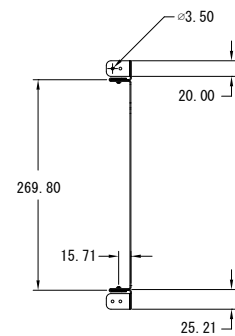

MODEL DS16F-ATB

種 別 天井補強ブラケット
仕 様

対 応 モ デ ル : DS16F
用 途 : 天井補強ブラケット
付 属 品 : C型リング固定用ネジ式
発 売 日 : 2010年 9月

単位 : mm