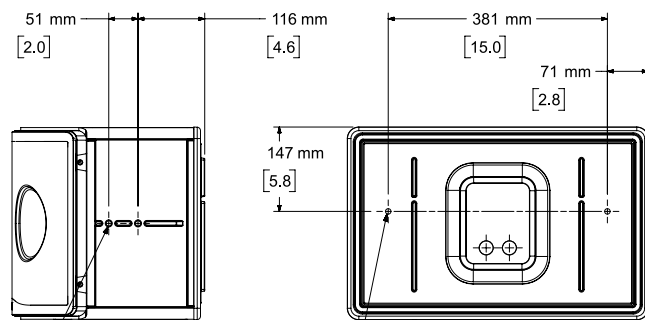

MODEL 802-IV

種 別 スピーカーシステム 仕 様

ユニット構成: 11.5cmフルレンジドライバー × 8
 再生周波数帯域: 52Hz ~ 15kHz
 インピーダンス: 8Ω
 許容入力: IEC268-5: 240W、960W (PEAK)
 AES: 300W、1200W (PEAK)
 感 度: IEC268-5: 92dB/W/m SPL、AES: 92dB/W/m SPL
 最大音圧レベル(@1m): IEC268-5: 116dB SPL、122dB SPL (PEAK)
 AES: 117dB SPL、123dB SPL (PEAK)
 指向特性: 水平: 120°、垂直: 100°
 入力端子: スピコン NL4MP × 2
 外形寸法: 523 (W) × 336 (H) × 335 (D) mm
 質 量: 13.6kg
 カラー: ブラック
 発売日: 2015年11月

Top View

Left View

Front View

Right View

Back View

Bottom View

単位: mm