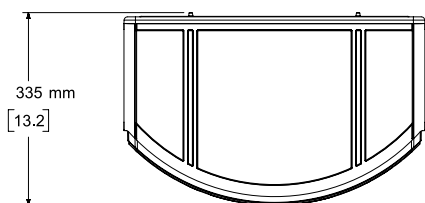

MODEL 802-IV

種 別 スピーカーシステム 仕 様

ユニット構成: 11.5cmフルレンジドライバー × 8
 再生周波数帯域: 52Hz ~ 15kHz
 インピーダンス: 8Ω
 許容入力: IEC268-5: 240W、960W (PEAK)
 AES: 300W、1200W (PEAK)
 感 度: IEC268-5: 92dB/W/m SPL、AES: 92dB/W/m SPL
 最大音圧レベル(@1m): IEC268-5: 116dB SPL、122dB SPL (PEAK)
 AES: 117dB SPL、123dB SPL (PEAK)
 指向特性: 水平: 120°、垂直: 100°
 入力端子: スピコン NL4MP × 2
 外形寸法: 523 (W) × 336 (H) × 335 (D) mm
 質 量: 13.6kg
 カラー: ブラック
 発売日: 2015年11月

Top View

Left View

Front View

Right View

Back View

Bottom View

単位: mm