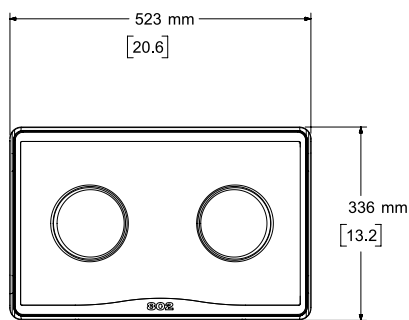

MODEL 802-IV

種 別 スピーカーシステム 仕 様

ユニット構成: 11.5cmフルレンジドライバー × 8
 再生周波数帯域: 52Hz ~ 15kHz
 インピーダンス: 8Ω
 許容入力: IEC268-5: 240W、960W (PEAK)
 AES: 300W、1200W (PEAK)
 感 度: IEC268-5: 92dB/W/m SPL、AES: 92dB/W/m SPL
 最大音圧レベル(@1m): IEC268-5: 116dB SPL、122dB SPL (PEAK)
 AES: 117dB SPL、123dB SPL (PEAK)
 指向特性: 水平: 120°、垂直: 100°
 入力端子: スピコン NL4MP × 2
 外形寸法: 523 (W) × 336 (H) × 335 (D) mm
 質 量: 13.6kg
 カラー: ブラック
 発売日: 2015年11月

Top View

Left View

Front View

Right View

Back View

Bottom View

単位: mm