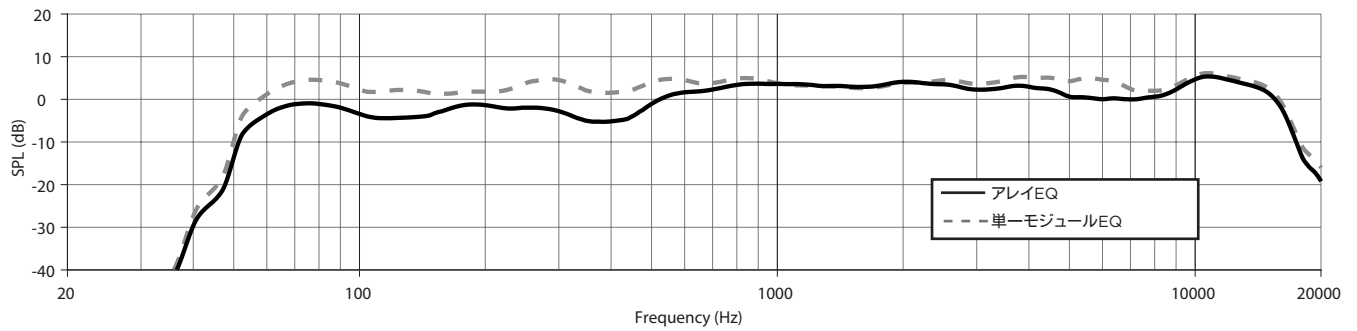

ArenaMatch AM40

DeltaQ array loudspeaker

周波数特性 (60° ウェーブガイド)

指向角 (60° ウェーブガイド)

周波数特性 (80° ウェーブガイド)

指向角 (80° ウェーブガイド)

ArenaMatch AM40

DeltaQ array loudspeaker

周波数特性(100° ウェーブガイド)

指向角(100° ウェーブガイド)

ArenaMatch AM40

DeltaQ array loudspeaker

Top View

Front View
GRILLE NOT SHOWN

Right View
DIMENSIONS APPLY TO BOTH SIDES

Rear View