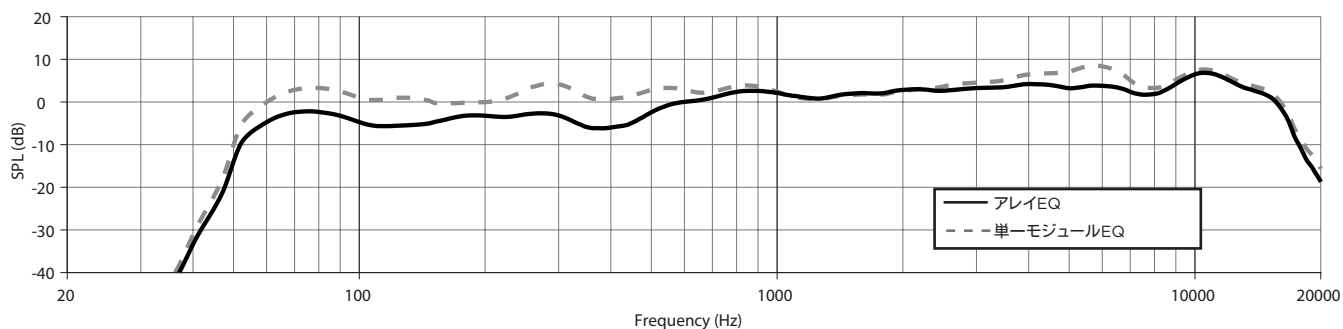

ArenaMatch AM40

DeltaQ array loudspeaker

周波数特性 (60° ウェーブガイド)

指向角 (60° ウェーブガイド)