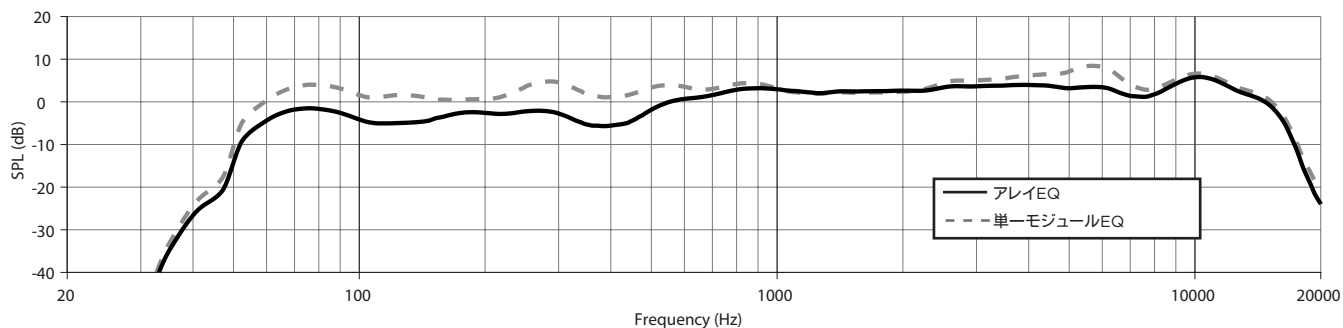

ArenaMatch AM40

DeltaQ array loudspeaker

周波数特性 (60° ウェーブガイド)

指向角 (60° ウェーブガイド)

周波数特性 (80° ウェーブガイド)

指向角 (80° ウェーブガイド)

ArenaMatch AM40

DeltaQ array loudspeaker

周波数特性(100° ウェーブガイド)

指向角(100° ウェーブガイド)

ArenaMatch AM40

DeltaQ array loudspeaker

Top View

Front View
GRILLE NOT SHOWN

Right View
DIMENSIONS APPLY TO BOTH SIDES

Rear View