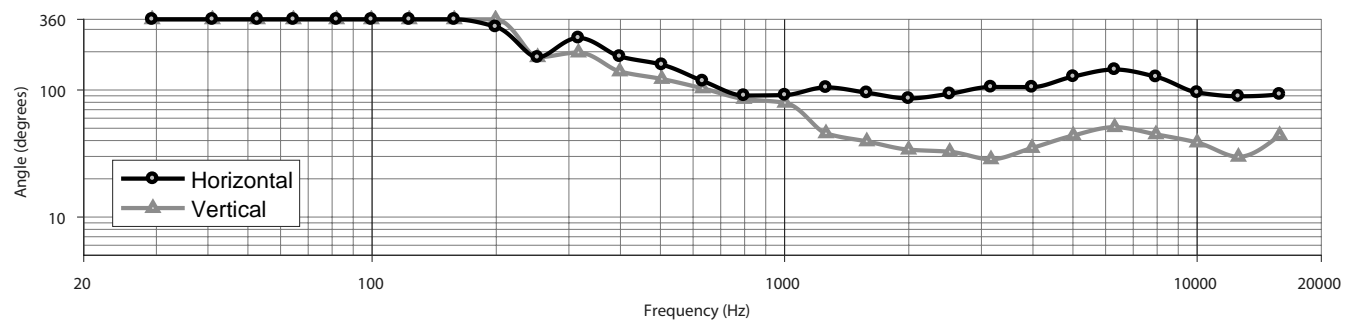

ArenaMatch AM40

DeltaQ array loudspeaker

周波数特性 (60° ウェーブガイド)

指向角 (60° ウェーブガイド)

周波数特性 (80° ウェーブガイド)

指向角 (80° ウェーブガイド)

ArenaMatch AM40

DeltaQ array loudspeaker

周波数特性(100° ウェーブガイド)

指向角(100° ウェーブガイド)

ArenaMatch AM40

DeltaQ array loudspeaker

Top View

Front View
GRILLE NOT SHOWN

Right View
DIMENSIONS APPLY TO BOTH SIDES

Rear View