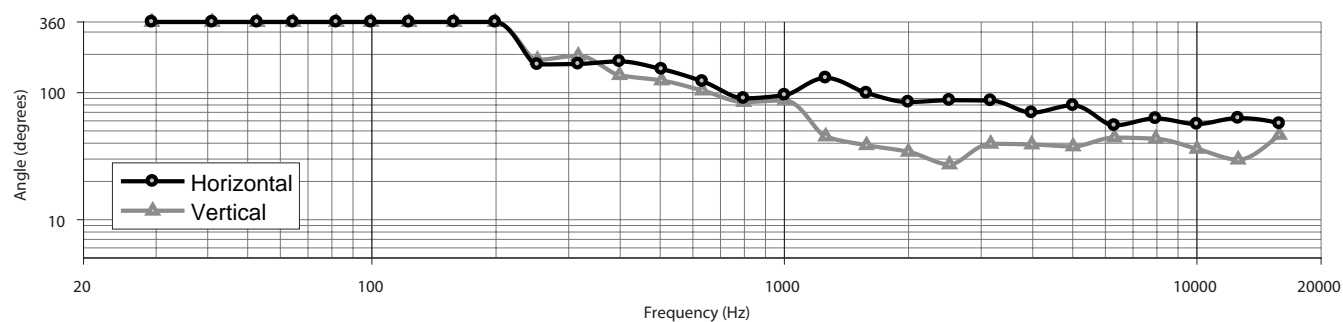

ArenaMatch AM40

DeltaQ array loudspeaker

周波数特性 (60° ウェーブガイド)

指向角 (60° ウェーブガイド)

周波数特性 (80° ウェーブガイド)

指向角 (80° ウェーブガイド)

ArenaMatch AM40

DeltaQ array loudspeaker

周波数特性(100° ウェーブガイド)

指向角(100° ウェーブガイド)

ArenaMatch AM40

DeltaQ array loudspeaker

Top View

Front View
GRILLE NOT SHOWN

Right View
DIMENSIONS APPLY TO BOTH SIDES

Rear View