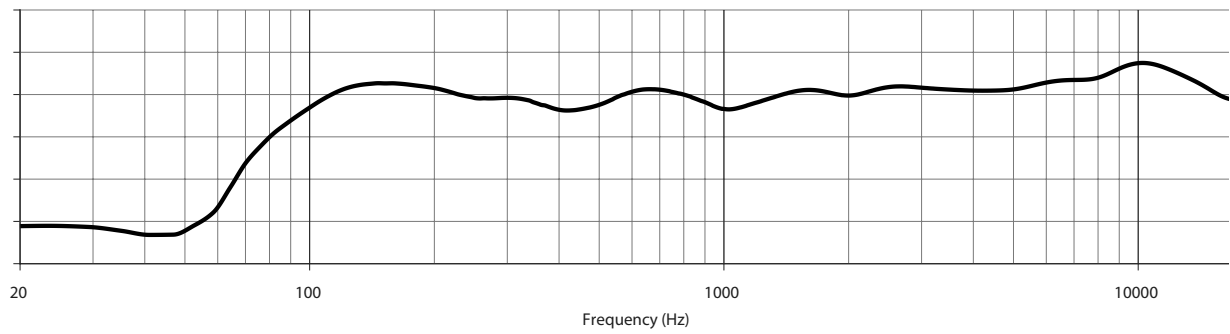

ArenaMatch Utility AMU105

Kompakter Hochleistungslautsprecher zur Vordergrundbeschallung

Frequenzgang

Abstrahlwinkel