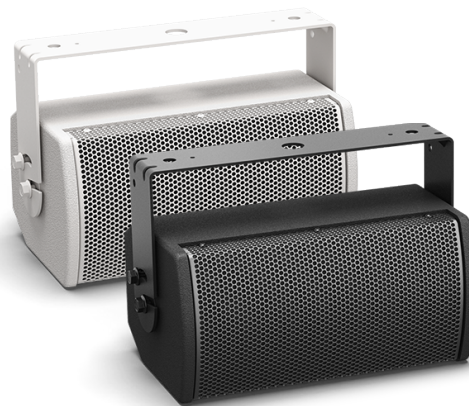

ArenaMatch Utility AMU105

Kompakter Hochleistungslautsprecher zur Vordergrundbeschallung

Produktübersicht

Die Bose ArenaMatch Utility Lautsprecher wurden für die Zonen- oder Vordergrundbeschallung bei höheren Lautstärken entwickelt. Sie weisen eine ähnliche tonale Balance wie die ArenaMatch Array-Module auf, sind aber in einem kompakten Design gehalten. Sie sind mit dem gleichen EMB2S Kompressionstreiber wie die ArenaMatch Module ausgestattet, wodurch eine homogene Klangqualität sichergestellt wird. Darüber hinaus weisen sie die gleiche Schutzart IP55 auf. Wenn es um die Zonenbeschallung in Sportstadien, Arenen oder Freiluft-Multifunktionsarenen geht, sind diese Lautsprecher die optimale Wahl. Bei Bedarf können sie aber auch in jedem anderen Außenbereich eingesetzt werden, um eine klar verständliche und leistungsstarke Beschallung sicherzustellen – sie sind für Gastronomie und Messen ebenso geeignet wie für Freizeit-Resorts und Einkaufszentren im Freien.

Der AMU105 ist ein ArenaMatch Utility Modell in einem ultrakompakten Design und für Anwendungen im Außenbereich gedacht, bei denen es auf eine exzellente Klangwiedergabe aus einem unauffälligen Lautsprecher ankommt. Er verfügt über einen 100° x 100° Constant Directivity Hochtton-Waveguide sowie einen Frequenzgang von 100 Hz bis 18 kHz und weist einen maximalen Schalldruckpegel von 118 dB auf. Dank des Bose LF5 5,25-Zoll-Woofers werden auch die tiefsten Sprachfrequenzbereiche unterstützt.

Erstklassige Vordergrundbeschallung in jedem Außenbereich.

Außenmontage ist möglich – mit einer Frontabdeckung aus drei Schichten Edelstahl, einer wasserbeständigen Woofer-Membranbeschichtung, einer industriellen Polyurethan-Lackierung für den Außenbereich und einer Abdeckung der Anschlüsse erreicht er eine IP55-Klassifizierung für den Einsatz im Freien.