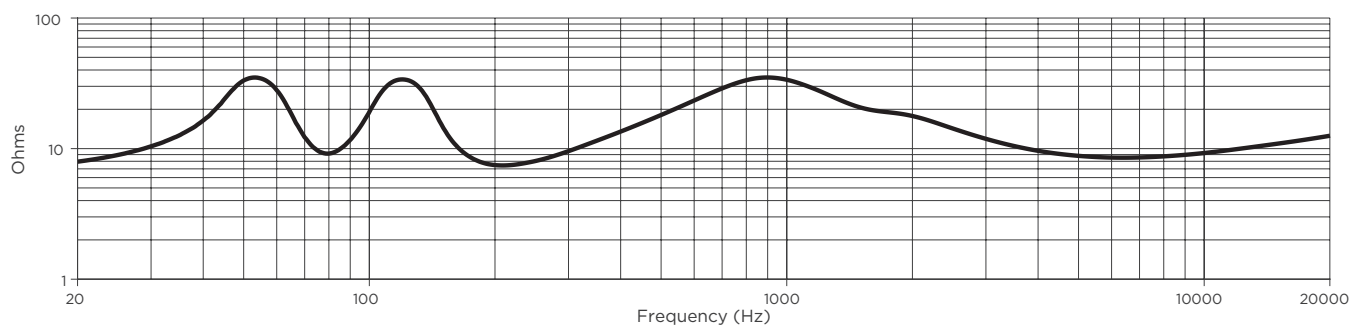

DesignMax DM5SE

壁装扬声器

轴上频率响应

阻抗

波束宽度⁶

要了解更多规格和应用信息，请访问 PRO.BOSE.COM。
规格如有更改，恕不另行通知。2020年9月