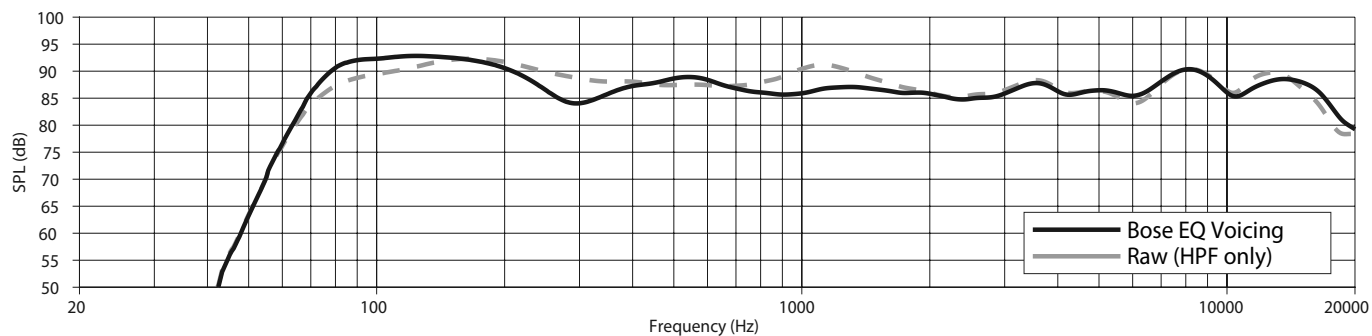

DesignMax DM5SE

壁装扬声器

轴上频率响应

阻抗