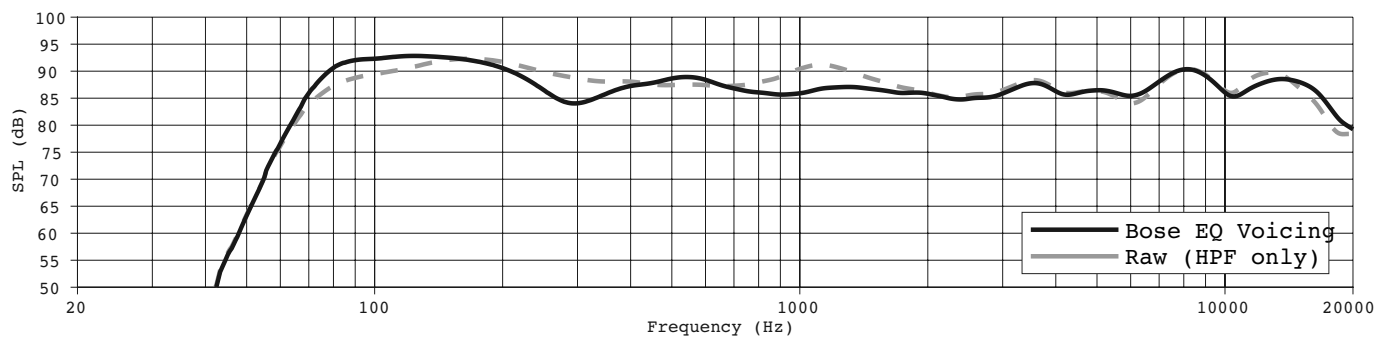

DesignMax DM5SE

壁装扬声器

轴上频率响应

阻抗