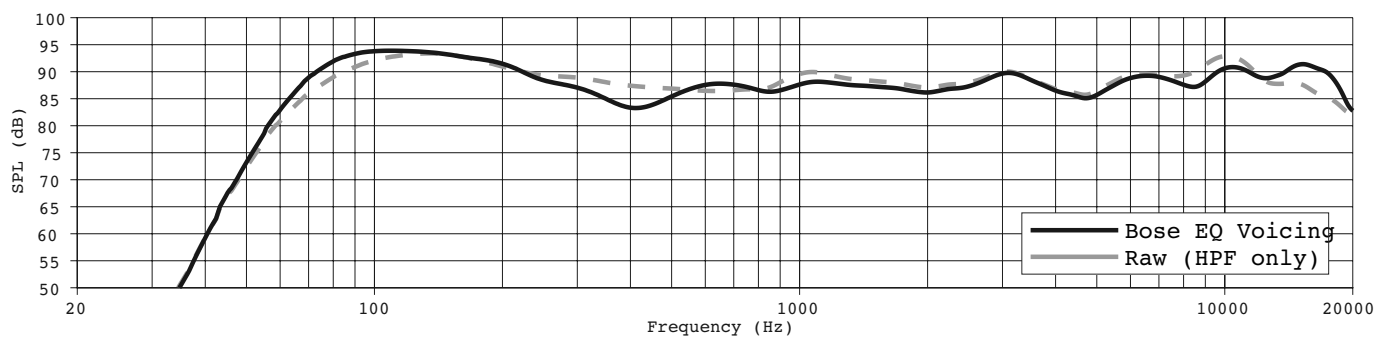

DesignMax DM6SE

壁装扬声器

轴上频率响应

阻抗