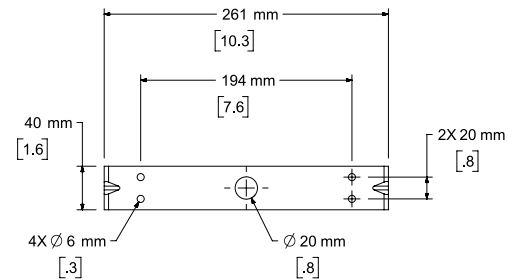

Rear View
BRACKET ONLY