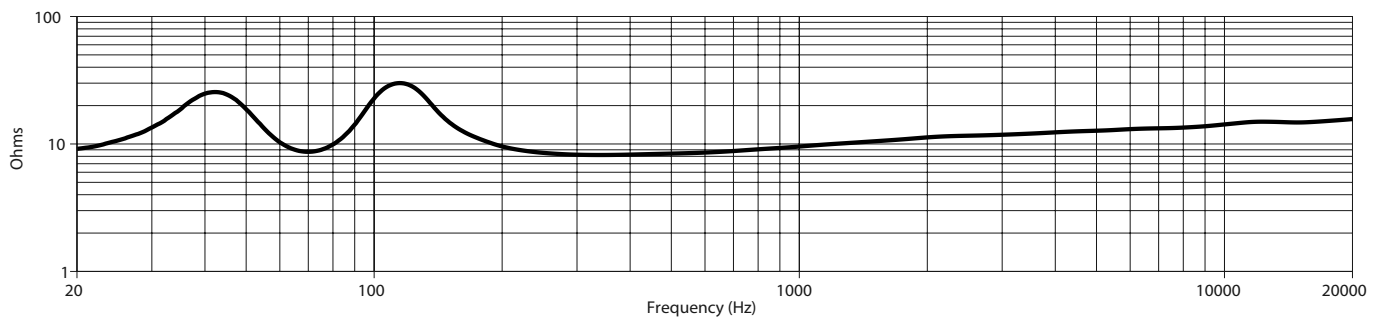

FreeSpace FS4SE

surface-mount loudspeaker

軸上周波数特性

インピーダンス

指向角⁷