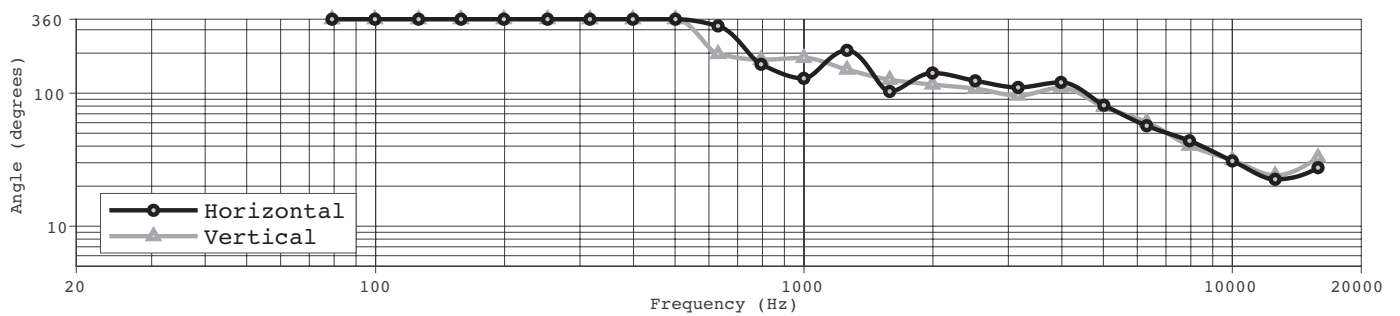

FreeSpace FS4SE

surface-mount loudspeaker

軸上周波数特性

インピーダンス

指向角⁷

FreeSpace FS4SE

surface-mount loudspeaker

寸法