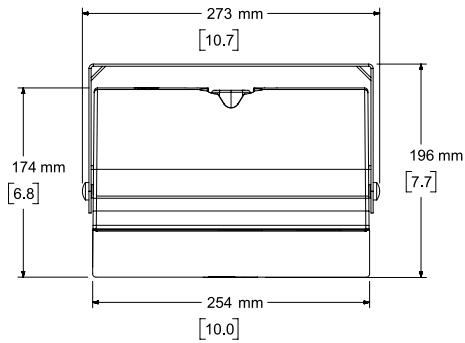

FreeSpace FS4SE

surface-mount loudspeaker

物理的仕様	
エンクロージャー材質	エンジニアードプラスチック、高い紫外線退色耐性
ブラケット材質	パウダーコーティングを施したスチール
グリル	有孔スチール、パウダーコーティング仕上げ、盗難に強い設計
ロゴ	回転可能、取り外し可能
色	ブラック: Ral 9005類似、ホワイト: Ral 9003類似
環境/侵入保護 ⁽⁶⁾	風雨に直接さらされる屋外設置に対応(EN60529準拠のIP55仕様、EN54-24準拠のIP33C仕様)。屋外の水気の多い場所での使用に対応。耐候入カカバー付属。オプションのアクセサリとして、過酷な環境下で赤さびを防止するアルミグリルを利用可能です。
安全規格	認証: EN54-24:2008に準拠し、音声警報システムに対応、UL 1480 UUMW、CAN/ULC-S541 UUMW7に準拠し、火災警報および信号システムに対応。(日本の消防法には非対応)設置: NFPA 70、NFPA 72、CSA C22.1 第32節 EN54-24の仕様については、pro.bose.comでFS4SEのEN 54-24認定評価の文書を参照してください
動作温度範囲	-25 °C~70 °C
コネクター	ユーロブロック6ピンコネクター(ループスルー付き)、背面取り付け。 18 AWG(0.8 mm ²)~14 AWG(2.5 mm ²)サイズのケーブルに対応
吊り下げ/取り付け	外部Uブラケット(ブラケット用ネジを使用) 7つの取り付け角度: 0°、+15°、+30°、または+45°(壁または天井への取り付け可能) オプションの天井吊りブラケットCMBS2、WBPWR-50壁掛けブラケット(屋外用)、またはRMUBRKT壁掛けブラケット(屋内用)に使用する、背面のM8ネジインサート x 2 付属のUブラケットの使用時には背面のM8インサート x 2、またはオプションのブラケットの使用時には側面のM8インサート x 2を使って安全ケーブルを取付できます
寸法(H x W x D)	254 x 171 x 174 mm
寸法(H x W x D、ブラケット装着時)	273 x 171 x 196 mm
質量(グリルおよびブラケット装着時のスピーカー、単体)	約3.08 kg
梱包質量(ペア)	約8.32 kg
付属品	各FS4SEには、垂直設置時用のボーズロゴ x 1、Uブラケット x 1、および耐候入カカバー x 1が同梱されています
オプションのアクセサリ	アルミグリルキット(2パック)、WBPWR-50壁掛けブラケット(屋外用)、RMUBRKT1壁掛けブラケット(屋内用)、天井吊りブラケットCMBS2、セラミック端子と温度ヒューズキット(10パック)
製品コード	
841155-0310	FREESPACE FS4SE PAIR BLK
841155-0410	FREESPACE FS4SE PAIR WHT

FreeSpace FS4SE

surface-mount loudspeaker

軸上周波数特性

インピーダンス

指向角⁷

FreeSpace FS4SE

surface-mount loudspeaker

寸法

Top View

Rear View
BRACKET ONLY

Front View
GRILLE REMOVED FOR CLARITY

Right View
DIMENSIONS APPLY TO BOTH SIDES

Rear View
BRACKET/CAP REMOVED FOR CLARITY

- NOTES:
1. DIMENSIONS ARE IN MILLIMETERS OVER INCHES
 2. WEIGHT APPROX 3.08kg [6.80lbs] (SPEAKER ONLY)
WEIGHT W/BRACKET APPROX 3.42kg [7.55lbs]