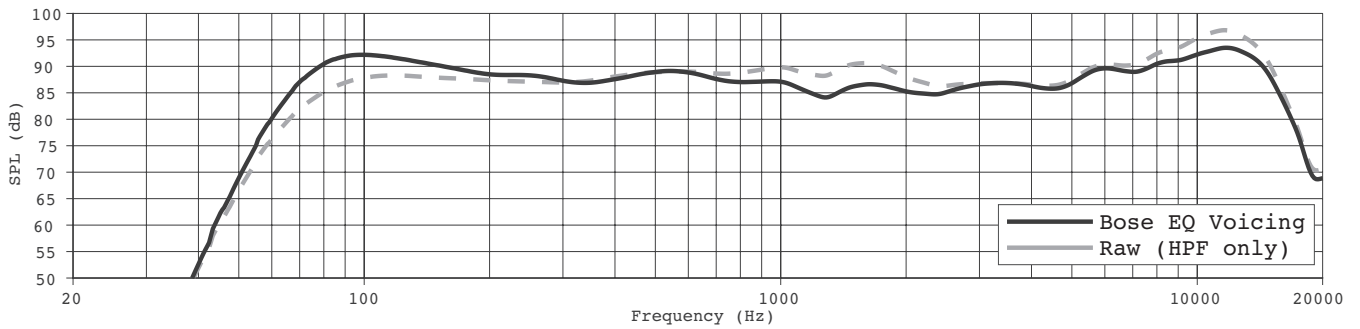

FreeSpace FS4SE

surface-mount loudspeaker

軸上周波数特性