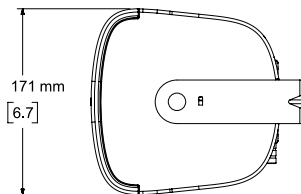

FreeSpace FS4SE

surface-mount loudspeaker

物理的仕様	
エンクロージャー材質	エンジニアードプラスチック、高い紫外線退色耐性
ブラケット材質	パウダーコーティングを施したスチール
グリル	有孔スチール、パウダーコーティング仕上げ、盗難に強い設計
ロゴ	回転可能、取り外し可能
色	ブラック: Ral 9005類似、ホワイト: Ral 9003類似
環境/侵入保護 ⁽⁶⁾	風雨に直接さらされる屋外設置に対応(EN60529準拠のIP55仕様、EN54-24準拠のIP33C仕様)。屋外の水気の多い場所での使用に対応。耐候入カカバー付属。オプションのアクセサリとして、過酷な環境下で赤さびを防止するアルミグリルを利用可能です。
安全規格	認証: EN54-24:2008に準拠し、音声警報システムに対応、UL 1480 UUMW、CAN/ULC-S541 UUMW7に準拠し、火災警報および信号システムに対応。(日本の消防法には非対応)設置: NFPA 70、NFPA 72、CSA C22.1 第32節 EN54-24の仕様については、pro.bose.comでFS4SEのEN 54-24認定評価の文書を参照してください
動作温度範囲	-25 °C~70 °C
コネクター	ユーロブロック6ピンコネクター(ループスルー付き)、背面取り付け。 18 AWG(0.8 mm ²)~14 AWG(2.5 mm ²)サイズのケーブルに対応
吊り下げ/取り付け	外部Uブラケット(ブラケット用ネジを使用) 7つの取り付け角度: 0°、+15°、+30°、または+45°(壁または天井への取り付け可能) オプションの天井吊りブラケットCMBS2、WBPWR-50壁掛けブラケット(屋外用)、またはRMUBRKT壁掛けブラケット(屋内用)に使用する、背面のM8ネジインサート x 2 付属のUブラケットの使用時には背面のM8インサート x 2、またはオプションのブラケットの使用時には側面のM8インサート x 2を使って安全ケーブルを取付できます
寸法(H x W x D)	254 x 171 x 174 mm
寸法(H x W x D、ブラケット装着時)	273 x 171 x 196 mm
質量(グリルおよびブラケット装着時のスピーカー、単体)	約3.08 kg
梱包質量(ペア)	約8.32 kg
付属品	各FS4SEには、垂直設置時用のボーズロゴ x 1、Uブラケット x 1、および耐候入カカバー x 1が同梱されています
オプションのアクセサリ	アルミグリルキット(2パック)、WBPWR-50壁掛けブラケット(屋外用)、RMUBRKT1壁掛けブラケット(屋内用)、天井吊りブラケットCMBS2、セラミック端子と温度ヒューズキット(10パック)
製品コード	
841155-0310	FREESPACE FS4SE PAIR BLK
841155-0410	FREESPACE FS4SE PAIR WHT

FreeSpace FS4SE

surface-mount loudspeaker

軸上周波数特性

インピーダンス

指向角⁷

FreeSpace FS4SE

surface-mount loudspeaker

寸法

Top View

Rear View
BRACKET ONLY

Front View
GRILLE REMOVED FOR CLARITY

Right View
DIMENSIONS APPLY TO BOTH SIDES

Rear View
BRACKET/CAP REMOVED FOR CLARITY

- NOTES:
1. DIMENSIONS ARE IN MILLIMETERS OVER INCHES
 2. WEIGHT APPROX 3.08kg [6.80lbs] (SPEAKER ONLY)
WEIGHT W/BRACKET APPROX 3.42kg [7.55lbs]