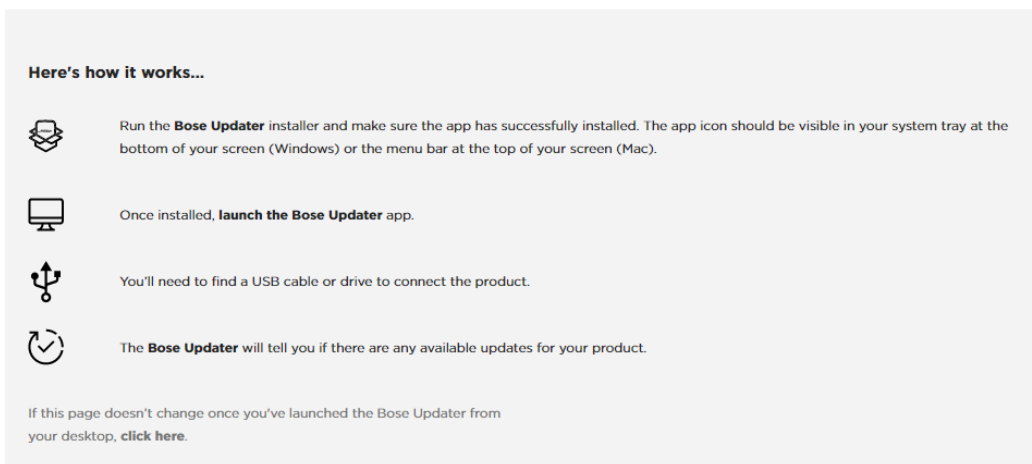

Bose Updater

5. インストールしたら、**アップデータ(Updater)**を起動します。
6. 製品の電源をオンにします。
7. 製品とパソコンをUSB-Cケーブルで接続します。**アップデータ(Updater)**から製品が自動で認識されます。