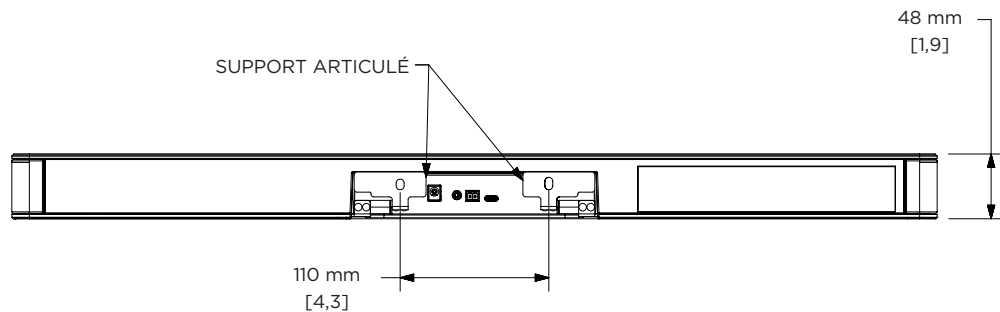

Vue arrière