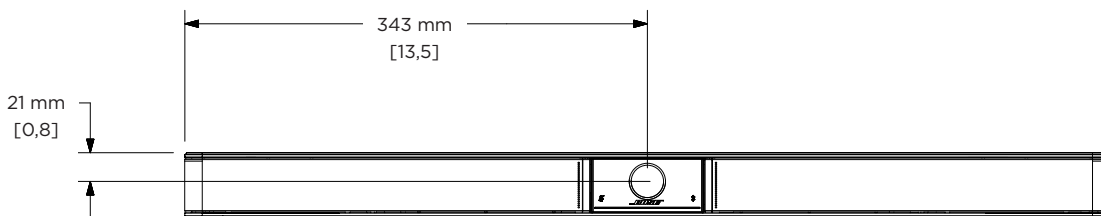

Périphérique de vidéoconférence USB tout-en-un

Dimensions

Vue de dessus

Vue arrière

Vue avant

Vue latérale

LES DIMENSIONS S'APPLIQUENT AUX DEUX CÔTÉS

Bose, Bose Work et Videobar sont des marques commerciales de Bose Corporation. Android, Chrome, Chromebook, Hangouts et les autres marques sont des marques déposées de Google LLC. La marque et le logo *Bluetooth*® sont des marques déposées de Bluetooth SIG, Inc. et leur utilisation par Bose Corporation fait l'objet d'un accord de licence. DisplayLink® est la marque déposée de DisplayLink Corp. dans l'Union européenne, aux États-Unis et dans d'autres pays. Les termes HDMI et HDMI High-Definition Multimedia Interface (Interface multimédia haute définition), ainsi que le logo HDMI, sont des marques commerciales ou des marques déposées de HDMI Licensing Administrator, Inc. macOS est une marque déposée d'Apple Inc. USB Type-C® et USB-C® sont des marques déposées d'USB Implementers Forum et sont uniquement destinées à être utilisées avec des produits conçus selon les spécifications du câble et du connecteur USB Type-C® et conformes à celles-ci. Wi-Fi est une marque déposée de Wi-Fi Alliance®. Zoom est une marque commerciale de Zoom Video Communications, Inc. Toutes les autres marques commerciales appartiennent à leurs propriétaires respectifs.