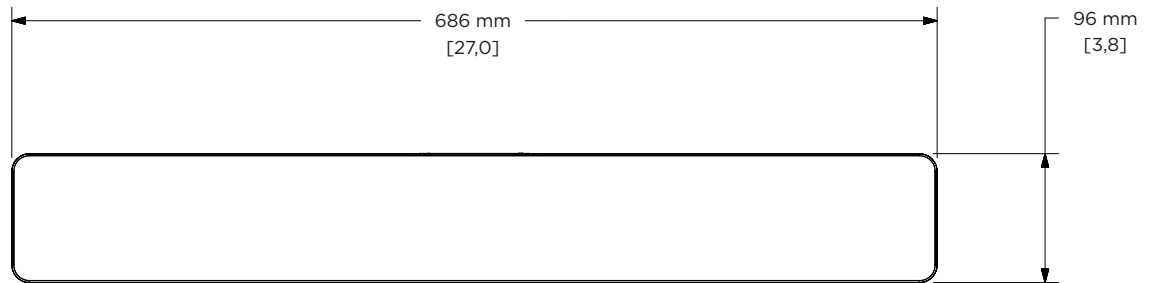

DONNÉES TECHNIQUES

Bose Videobar VB1

Périphérique de vidéoconférence USB tout-en-un

Dimensions

Vue de dessus