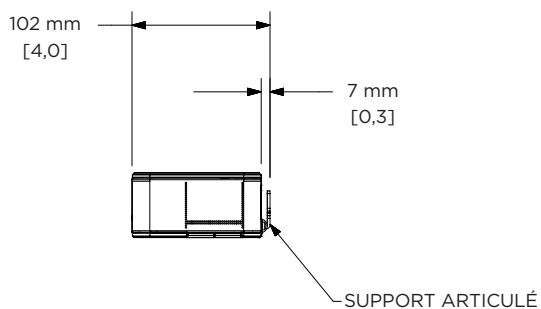

Périphérique de vidéoconférence USB tout-en-un

Dimensions

Vue de dessus

Vue arrière

Vue avant

Vue latérale

LES DIMENSIONS S'APPLIQUENT AUX DEUX CÔTÉS

Bose, Bose Work et Videobar sont des marques commerciales de Bose Corporation. Android, Chrome, Chromebook, Hangouts et les autres marques sont des marques déposées de Google LLC. La marque et le logo *Bluetooth*® sont des marques déposées de Bluetooth SIG, Inc. et leur utilisation par Bose Corporation fait l'objet d'un accord de licence. DisplayLink® est la marque déposée de DisplayLink Corp. dans l'Union européenne, aux États-Unis et dans d'autres pays. Les termes HDMI et HDMI High-Definition Multimedia Interface (Interface multimédia haute définition), ainsi que le logo HDMI, sont des marques commerciales ou des marques déposées de HDMI Licensing Administrator, Inc. macOS est une marque déposée d'Apple Inc. USB Type-C® et USB-C® sont des marques déposées d'USB Implementers Forum et sont uniquement destinées à être utilisées avec des produits conçus selon les spécifications du câble et du connecteur USB Type-C® et conformes à celles-ci. Wi-Fi est une marque déposée de Wi-Fi Alliance®. Zoom est une marque commerciale de Zoom Video Communications, Inc. Toutes les autres marques commerciales appartiennent à leurs propriétaires respectifs.