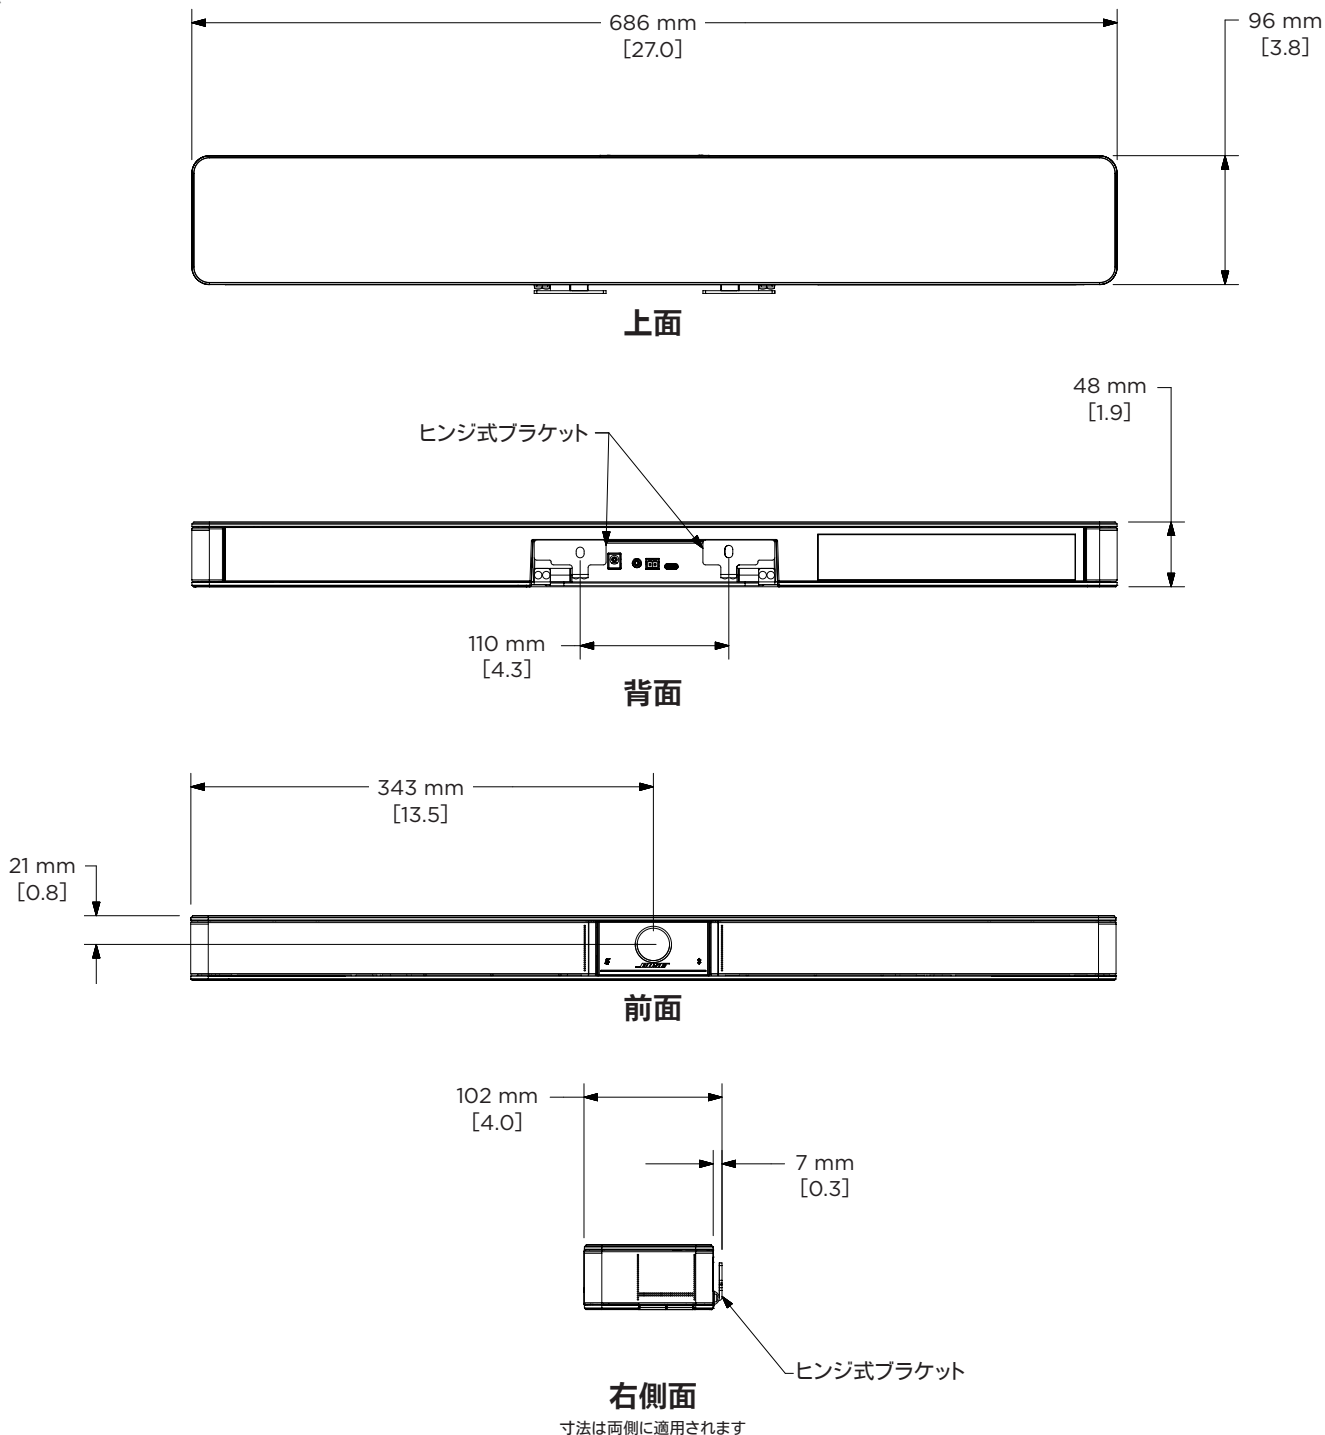

Bose Videobar VB1

オールインワンUSB会議デバイス

寸法

Bose, Bose Work, およびVideobarは、Bose Corporationの商標です。Android、Chrome、Chromebook、Hangouts、およびその他のマークはGoogle LLCの商標です。Bluetooth®のワードマークとロゴは、Bluetooth SIG, Inc.が所有する登録商標であり、Bose Corporationはこれらの商標を使用する許可を受けています。DisplayLink®は、ヨーロッパ、米国、およびその他の国におけるDisplayLink Corp.の登録商標です。HDMI、HDMI High-Definition Multimedia Interface、およびHDMIのロゴはHDMI Licensing Administrator, Inc.の商標または登録商標です。macOSはApple Inc.の商標です。USB Type-C®およびUSB-C®はUSB Implementers Forumの登録商標であり、USB Type-C®ケーブルおよびコネクタの仕様に基づく製品および準拠する製品にのみ使用されることを目的としています。Wi-FiはWi-Fi Alliance®の登録商標です。ZoomはZoom Video Communications, Inc.の商標です。その他すべての商標は所有権を保持する各社に帰属します。

仕様および設置についての詳細は、PRO.BOSE.COMを参照してください。
仕様は予告なしに変更される場合があります。2021年1月