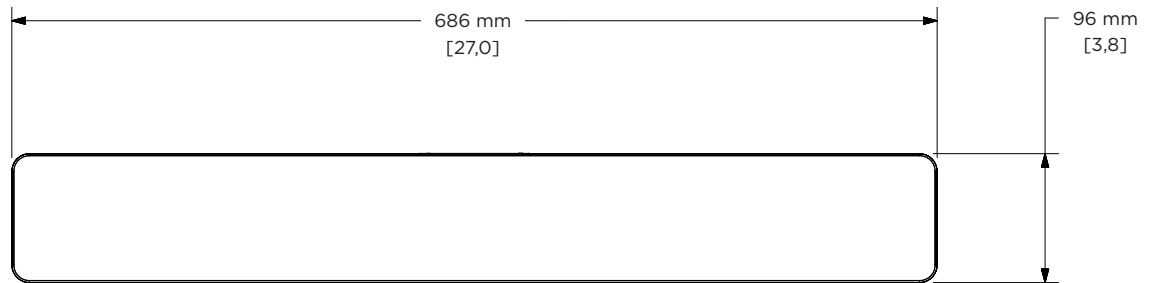

DONNÉES TECHNIQUES

Bose Videobar VB1

Périphérique de vidéoconférence USB tout-en-un

Dimensions

Vue de dessus