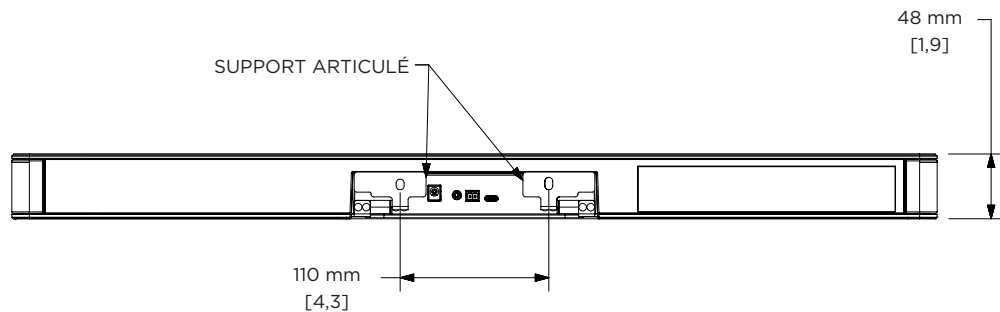

Vue arrière