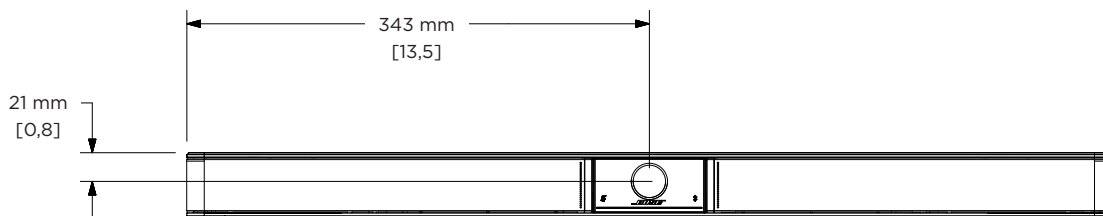

Périphérique de vidéoconférence USB tout-en-un

Dimensions

Vue de dessus

Vue arrière

Vue avant

Vue latérale

LES DIMENSIONS S'APPLIQUENT AUX DEUX CÔTÉS

Bose, Bose Work et Videobar sont des marques commerciales de Bose Corporation. Android, Chrome, Chromebook, Hangouts et les autres marques sont des marques déposées de Google LLC. La marque et le logo *Bluetooth*® sont des marques déposées de Bluetooth SIG, Inc. et leur utilisation par Bose Corporation fait l'objet d'un accord de licence. DisplayLink® est la marque déposée de DisplayLink Corp. dans l'Union européenne, aux États-Unis et dans d'autres pays. Les termes HDMI et HDMI High-Definition Multimedia Interface (Interface multimédia haute définition), ainsi que le logo HDMI, sont des marques commerciales ou des marques déposées de HDMI Licensing Administrator, Inc. macOS est une marque déposée d'Apple Inc. USB Type-C® et USB-C® sont des marques déposées d'USB Implementers Forum et sont uniquement destinées à être utilisées avec des produits conçus selon les spécifications du câble et du connecteur USB Type-C® et conformes à celles-ci. Wi-Fi est une marque déposée de Wi-Fi Alliance®. Zoom est une marque commerciale de Zoom Video Communications, Inc. Toutes les autres marques commerciales appartiennent à leurs propriétaires respectifs.