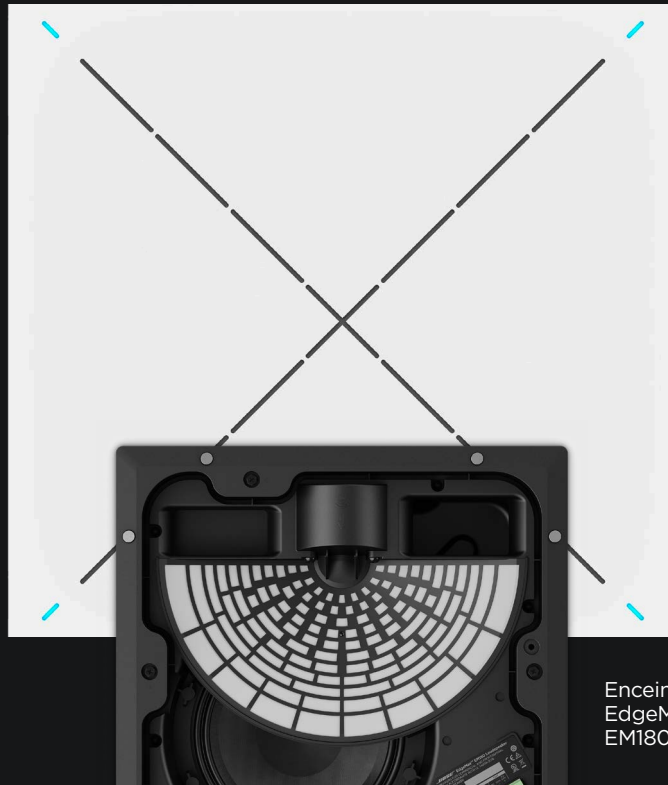

BOSE

SENNHEISER

Microphone de plafond
TeamConnect Ceiling 2

Enceinte
EdgeMax
EM180