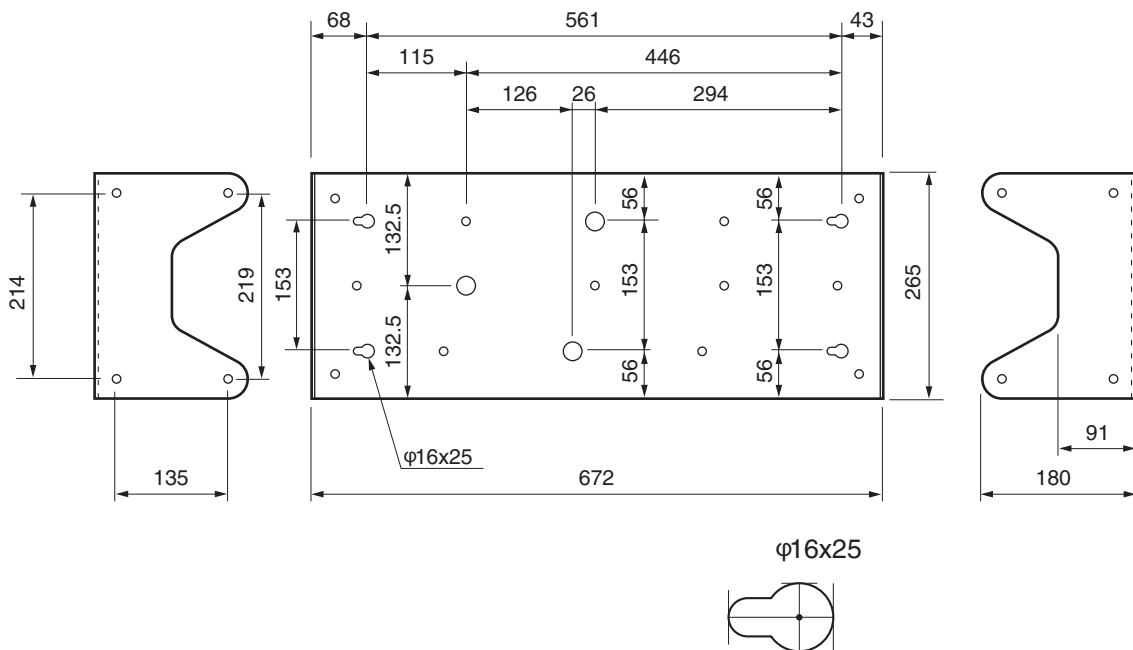

品番	WB-MB4/WB-MB4W
種別	スピーカーブラケット
仕様	
用途	エンドファイヤーベースアレイ用ブラケット MB4用壁掛けブラケット
カラー	ブラック (WB-MB4)、ホワイト (WB-MB4W)
質量	5.6kg

(単位)=mm